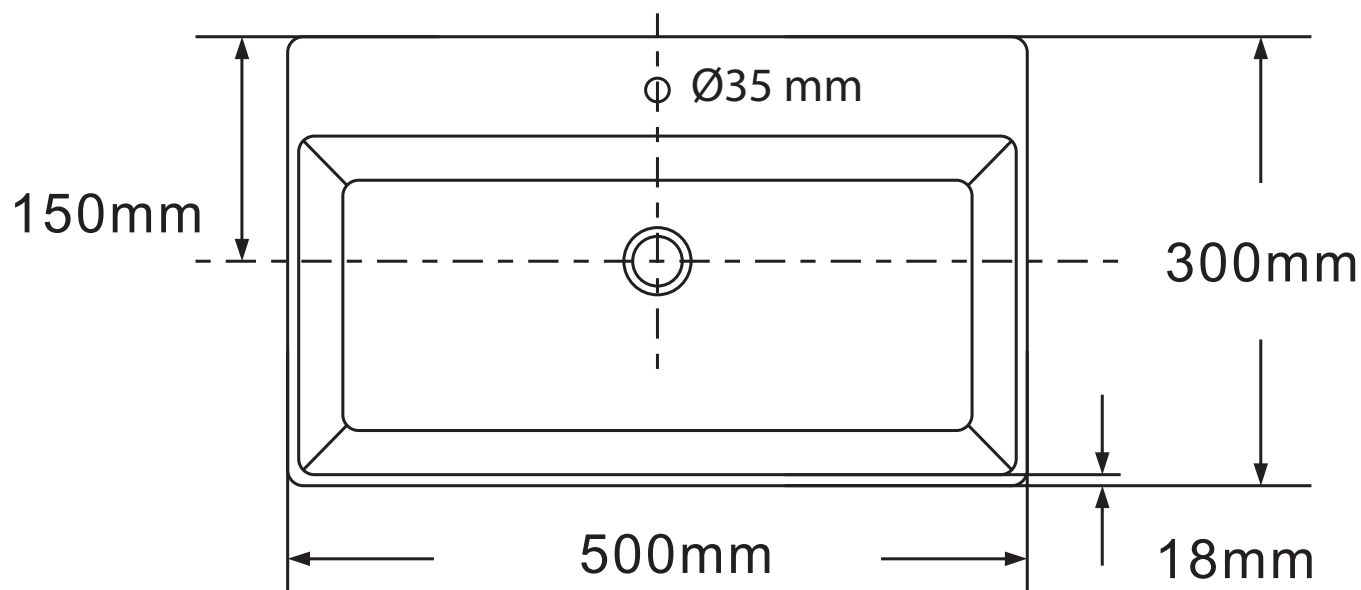

Boxo 1080 Slim håndvask

Varenr.:
20180SL/MS

Materiale: Porcelæn
Farve: Matsort
Monteringsmulighed: Væghængt
På bord

Hanehul: Ja
Overløb: Nej
Bundventil medfølger: Nej
Glaseret bagside: Nej

LAVABO®