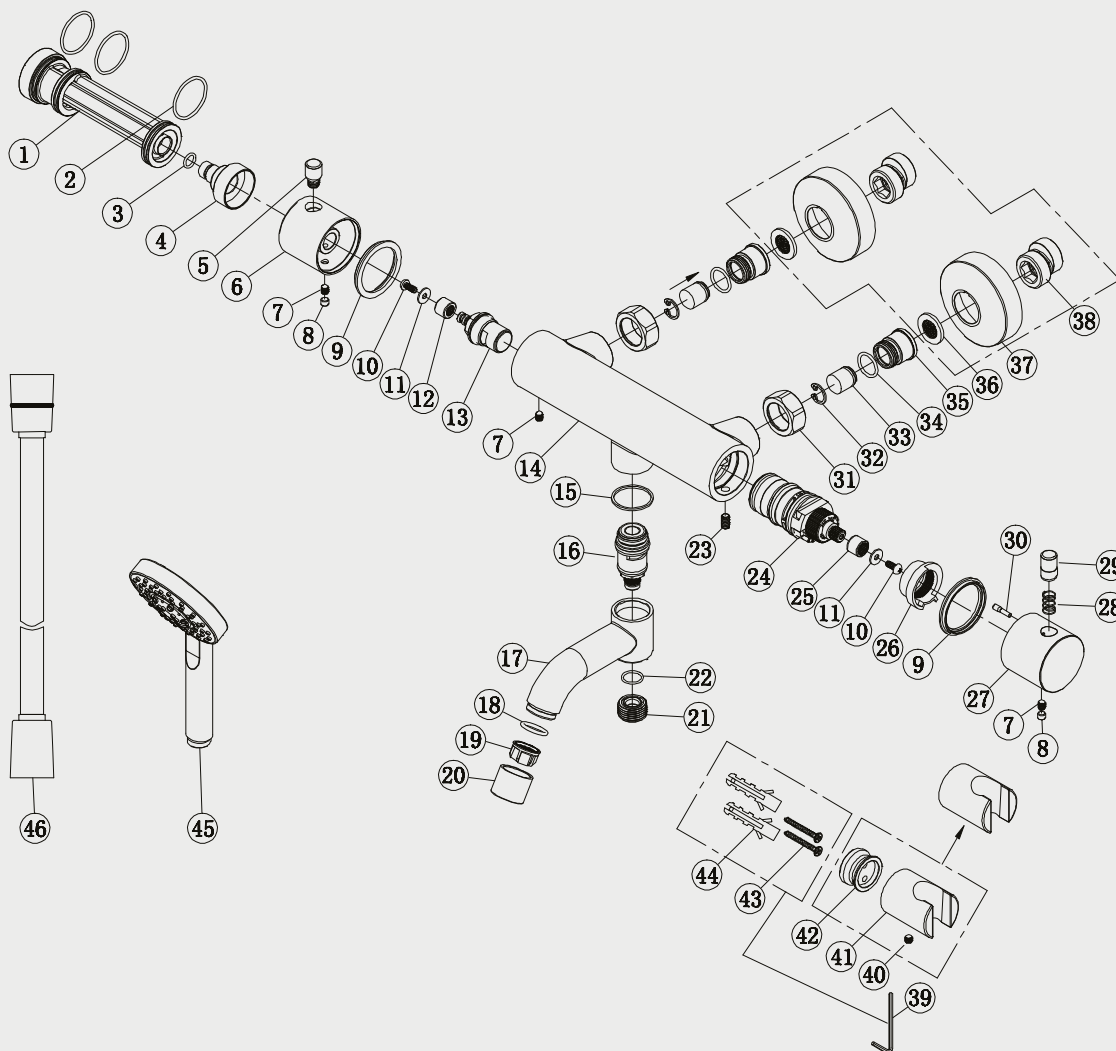

- 1 Core of body
- 2 o ring
- 3 o ring
- 4 house for cartridge
- 5 handwheel bar
- 6 handwheel
- 7 inner hex screw
- 8 decoration rubber
- 9 spring washer
- 10 round screw nut
- 11 washer
- 12 splined hub
- 13 cartridge
- 14 body
- 15 washer
- 16 spout cartridge
- 17 bath spout
- 18 o ring
- 19 aerator
- 20 aerator cover
- 21 connector
- 22 o ring
- 23 inner hex screw
- 24 thermostatic cartridge
- 25 drive gear
- 26 temp. limiting ring
- 27 therm. handwheel
- 28 button spring
- 29 handwheel button
- 30 handwheel plug
- 31 foot nut
- 32 c ring
- 33 check valve
- 34 o ring
- 35 connector
- 36 G3/4 washer
- 37 decoration cover
- 38 connector
- 39 inner hex spanner
- 40 inner hex screw
- 41 holder body
- 42 fixing base
- 43 screw
- 44 plastic screw
- 45 handshower
- 46 shower hose

## Pleasure 4 Coal

Karbatteri i rustfrit stål med 1,5 m bruserslange, håndbruser og vægbeslag. Termostatbatteri med integreret omskifter og badekartud der kan integreres. To funktioner: håndbruser og badekartud.

### Tekniske data:

CC 150, excenterkobling til CC 160 medfølger  
Bruserslange: 1,5 m