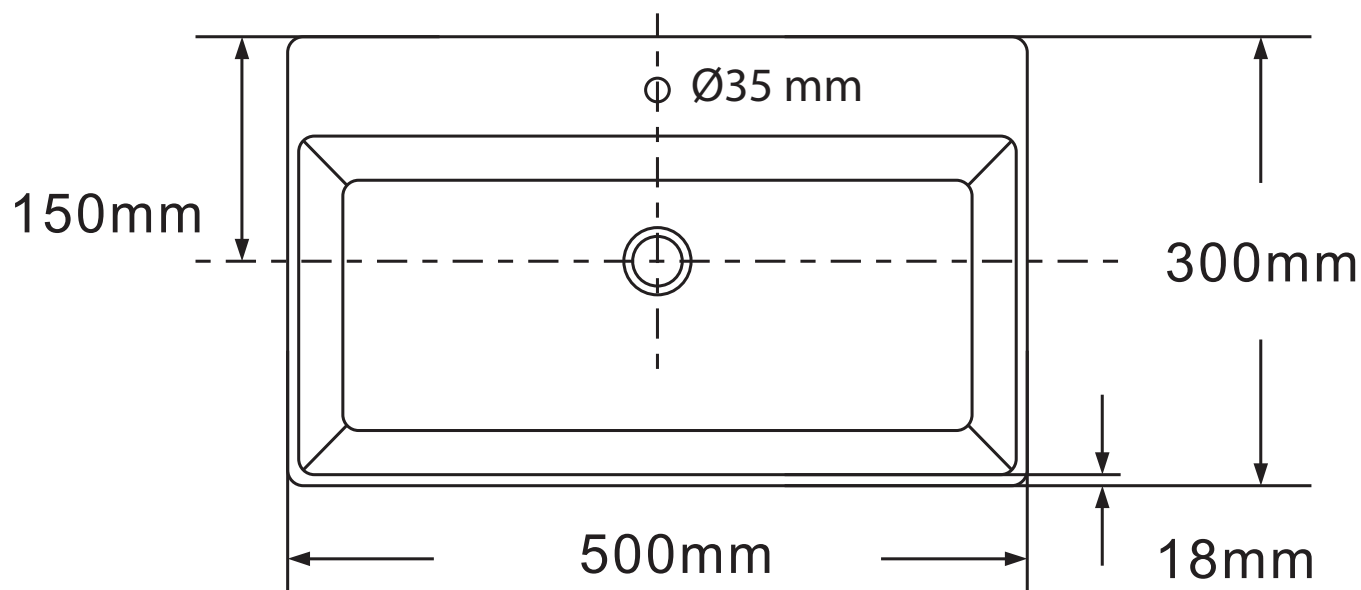

Boxo 1080 Slim håndvask

Varenr.:
20180SL/MH

Materiale: Porcelæn
Farve: Mathvid
Monteringsmulighed: Væghængt
På bord

Hanehul: Ja
Overløb: Nej
Bundventil medfølger: Nej
Glaseret bagside: Nej

LAVABO®