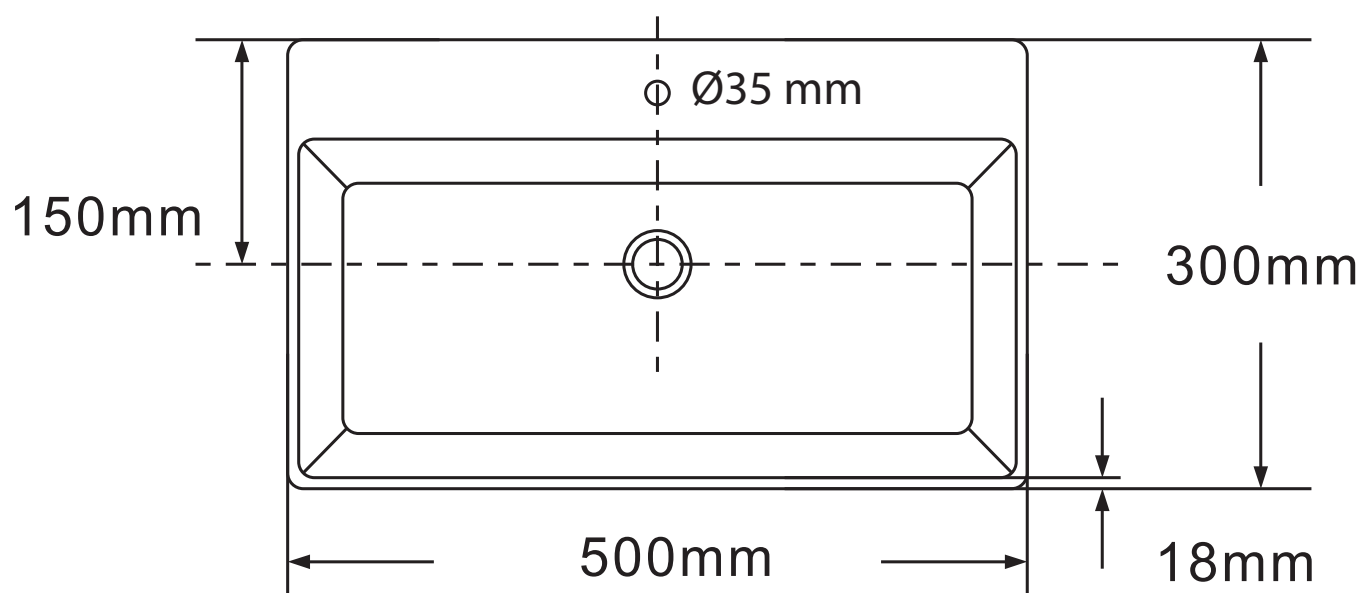

Boxo 1080 Slim håndvask

Varenr.:
20180SL

VVS-nr.:
672702054

Materiale:

Porcelæn

Farve:

Hvid

Monteringsmulighed:

Væghængt
På bord

Hanehul:

Ja

Overløb:

Nej

Bundventil medfølger:

Nej

Glaseret bagside:

Nej

LAVABO®