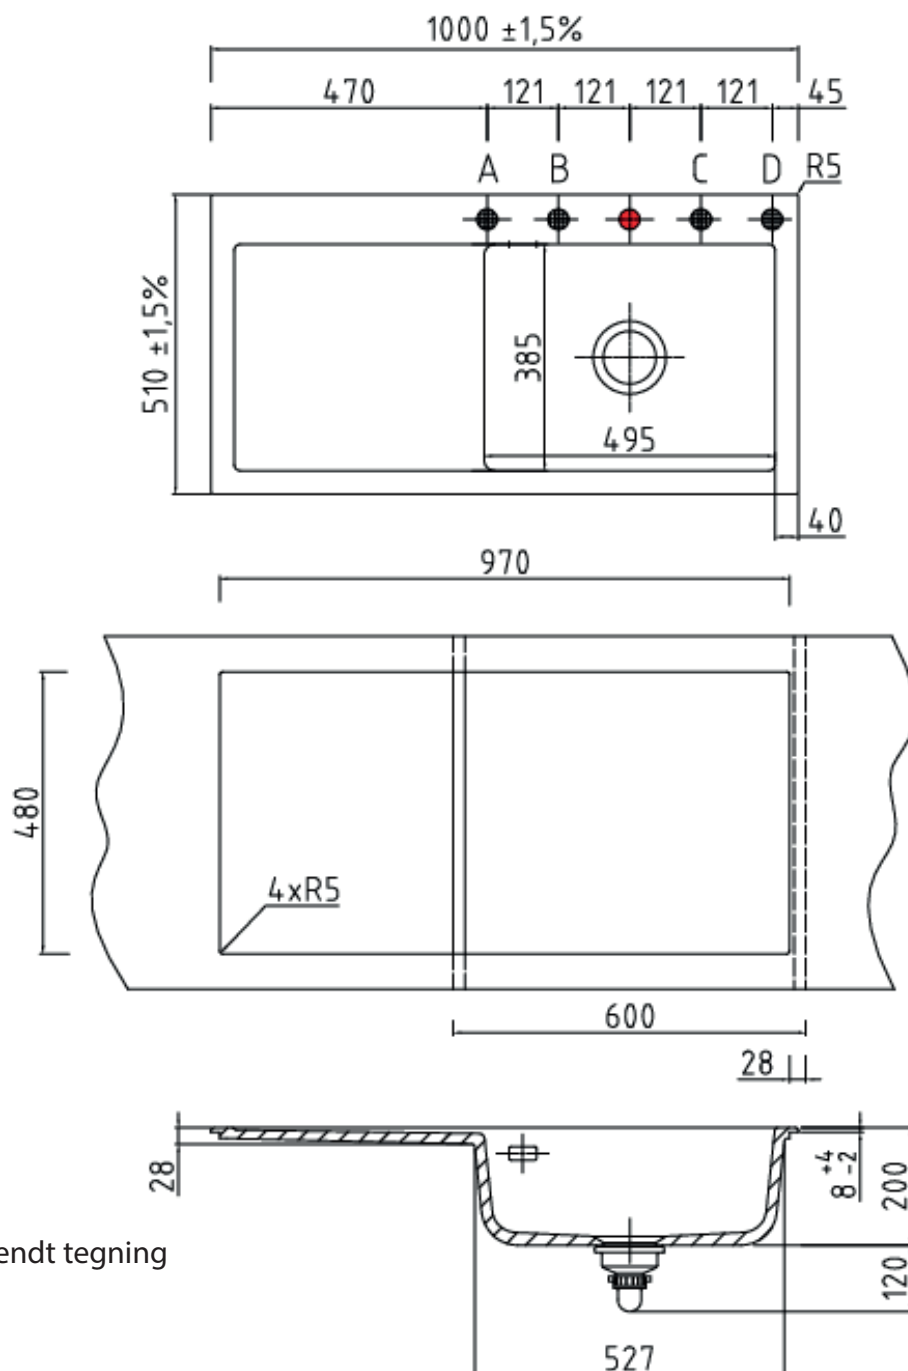

Mera 100SL keramik køkkenvask m/ bakke t/højre

LAVABO®

Varenr.: 11065M

Materiale:	Keramik
Farve:	Blank hvid
Skabsbredde:	600 mm
Monteringsmulighed:	Nedfældning
Hanehul:	Ja
Overløb:	Ja
Bundventil medfølger:	Ja i PVD messing

OBS: Spejlvendt tegning