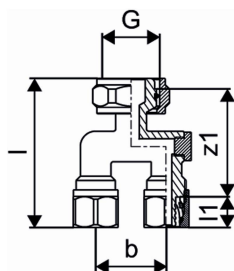

## Uponor Minitec dobbeltfordeler 2x9,9-3/4" Euro

1016692

Dobbelt fordeler til Uponor Minitec for tilslutning til 3/4" Eurokonus. Anvendes typisk hvor man ønsker 2 kredse på en Fluvia Push 12 eller for at begrænse antallet af afgreninger på et fordelerrør

## Uponor Minitec dobbeltfordeler 2x9,9-3/4" Euro

1016692

### Teknisk data

VVS nr	381119039
Mængde 1	50
Måleenhed (UOM)	stk
Cylindrisk_gevind_G	3/4 inch
Længde (l)	64 mm
Længde (l1)	13 mm
Z-mål b	30 mm
z1	46 mm