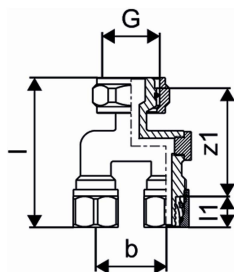

## Uponor Minitec dobbeltfordeler 2x9,9-3/4" Euro

1016692

Dobbelt fordeler til Uponor Minitec for tilslutning til 3/4" Eurokonus. Anvendes typisk hvor man ønsker 2 kredse på en Fluvia Push 12 eller for at begrænse antallet af afgreninger på et fordelerrør

## Uponor Minitec dobbeltfordeler 2x9,9-3/4" Euro

1016692

### Teknisk data

VVS nr	381119039
Mængde 1	50
Måleenhed (UOM)	stk
Cylindrisk_gevind_G	3/4 inch
Længde (l)	64 mm
Længde (l1)	13 mm
Z-mål b	30 mm
z1	46 mm