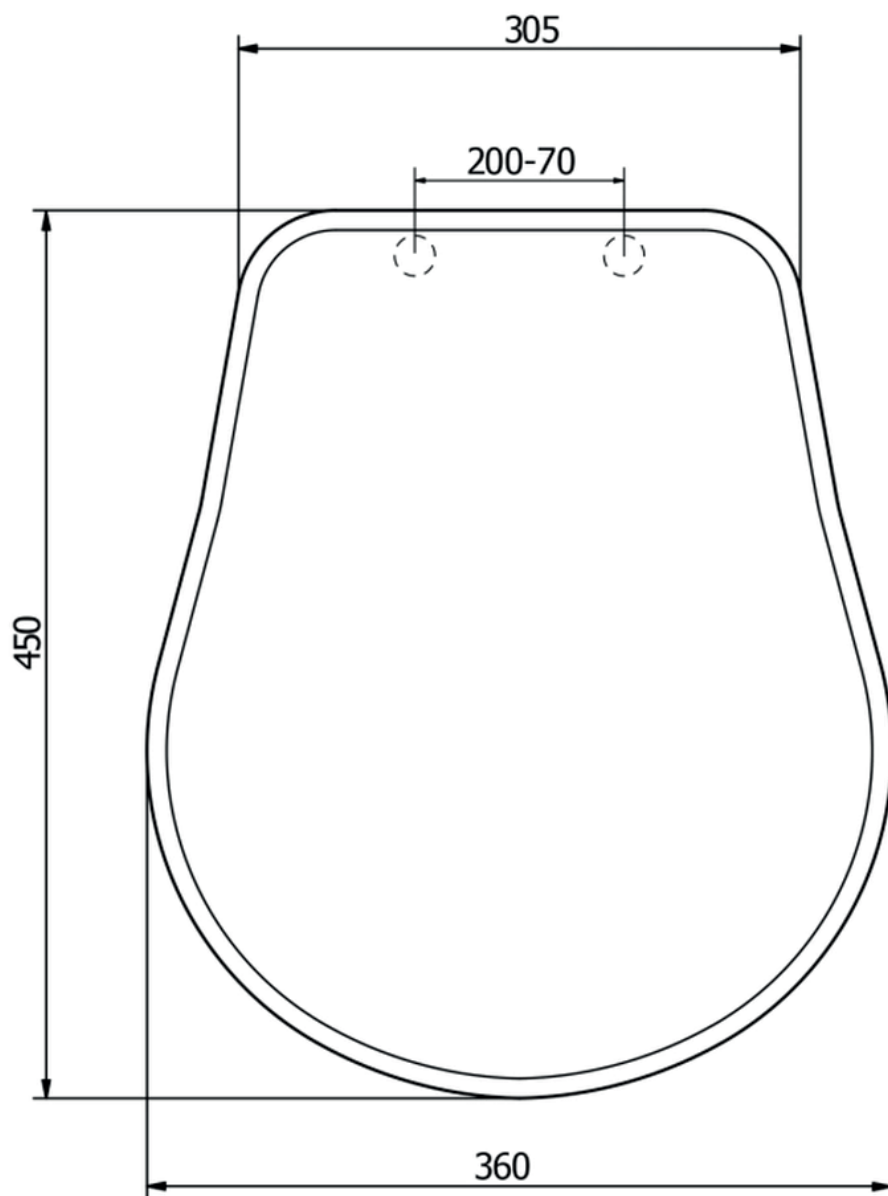

Retro toiletsæde

Varenr.:
333225HVM

VVS-nr.:
614803450

Materiale:
Overflade/farve:
Beslag farve:
Soft close:
Passer til:

PVC
Blank hvid
PVD messing
Nej
Lavabo Retro toilet-serie

LAVABO®

TL:45mm