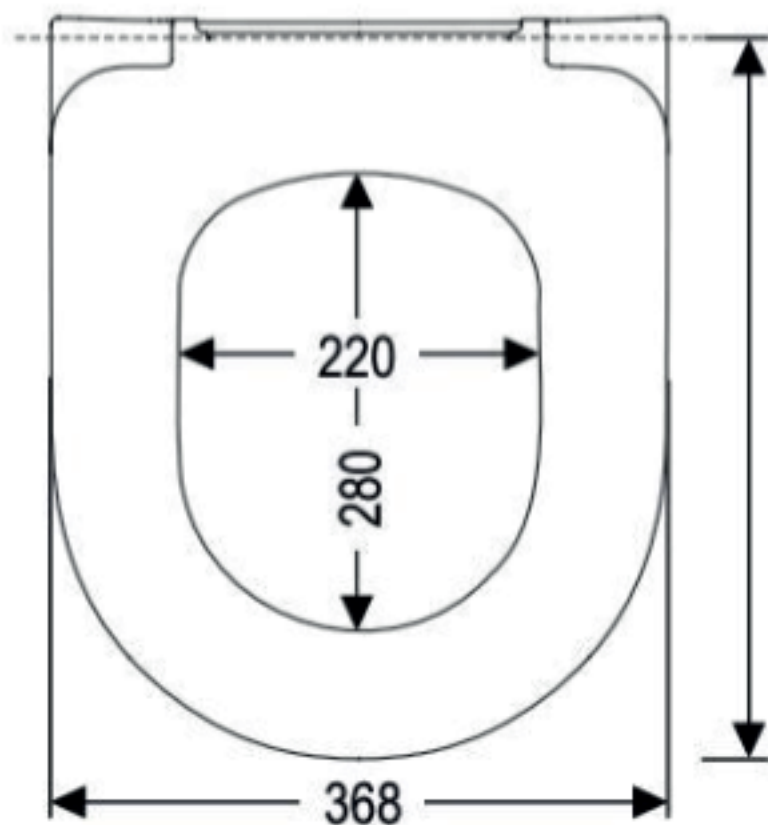

Flo gulvstående toiletter

Flo væghængte toiletter

File 2.0 væghængte toiletter

Glomp gulvstående toilet - 321108MS

Glomp BTW gulvstående toilet - 321109MS

Glomp væghængt toilet - 311409MS

LAVABO®

Model højde:
57,1 mm