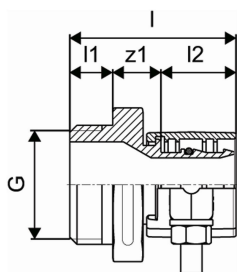

Uponor Wipex kobling PN6 25x2,3-G1

1018328

Nippelovergang til samling af medierør.

- Inkl. støttebøsning, Umbraco skrue, spændeskive og møtrik i syrefast stål.
- Max. 6 bar. / 95 °C
- Afzinkningsbestandig messing.

No about information

Uponor Wipex kobling PN6 25x2,3-G1

1018328

Teknisk data

VVS nr 087883025

Mængde 1 1

Mængde 2 40

Måleenhed (UOM) stk

Mål udvendig diameter 25 mm

Cylindrisk_gevind_G 1 inch

Tryk 6 bar

Længde (l) 47 mm

Længde (l1) 12 mm

Længde (l2) 21 mm

z1 14 mm

Tekniske dokumenter