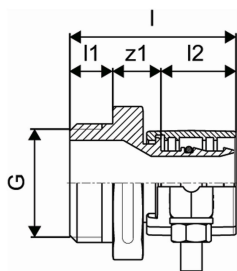

Uponor Wipex kobling PN6 25x2,3-G1

1018328

Nippelovergang til samling af medierør.

- Inkl. støttebøsning, Umbraco skrue, spændeskive og møtrik i syrefast stål.
- Max. 6 bar. / 95 °C
- Afzinkningsbestandig messing.

No about information

Uponor Wipex kobling PN6 25x2,3-G1

1018328

Teknisk data

VVS nr 087883025

Mængde 1 1

Mængde 2 40

Måleenhed (UOM) stk

Mål udvendig diameter 25 mm

Cylindrisk_gevind_G 1 inch

Tryk 6 bar

Længde (l) 47 mm

Længde (l1) 12 mm

Længde (l2) 21 mm

z1 14 mm

Tekniske dokumenter