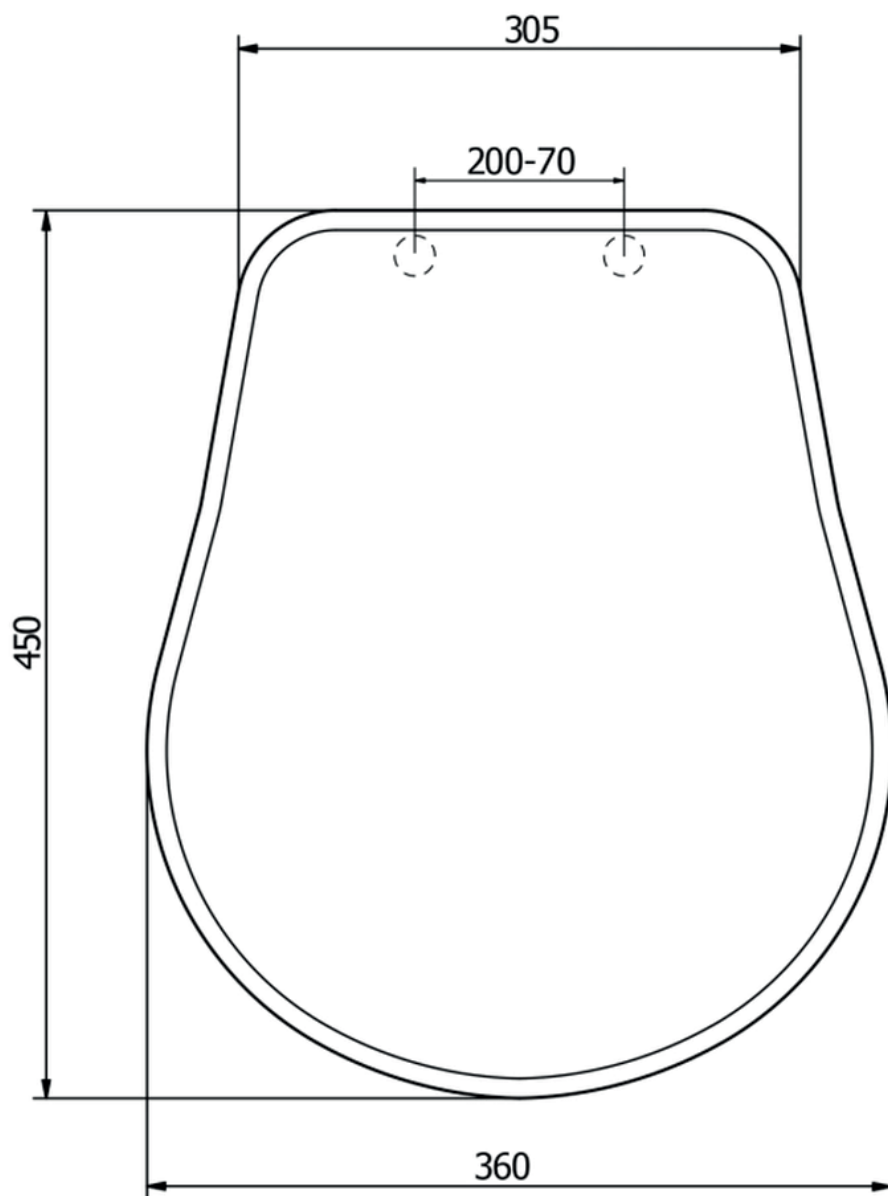

Retro toiletsæde

Varenr.:
333225BRM

VVS-nr.:
614803457

Materiale:
Overflade/farve:
Beslag farve:
Soft close:
Passer til:

PVC
Valnød-farvet træfinsh
PVD messing
Nej
Lavabo Retro toilet-serie

LAVABO®

TL:45mm