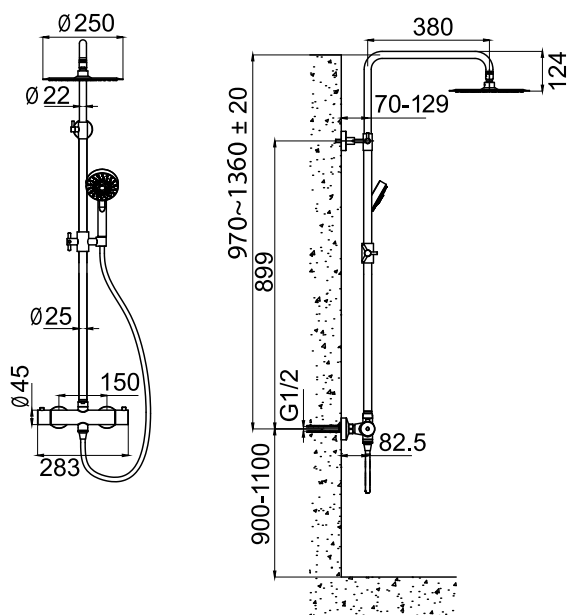

LAVABO APS

Fløjbjergvej 52 - DK-6580 Vamdrup - +45 7555 8866
info@lavabo.dk - www.lavabo.dk