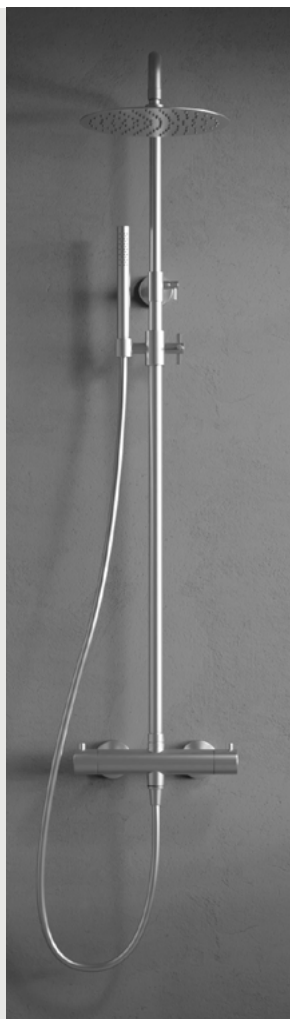

Edition: 2020-04-01

Steel Pleasure 2

Brusesæt i rustfrit stål. Brusearmatur med integreret omskifter. Slange med antitwist. To funktioner: loftbruser og håndbruser. Sæbehylde er ekstraudstyr. OBS: Håndbruseren er cylindrisk, som på ovenstående billede, og har IKKE form som på tegningen

Art nr

420010

Tekniske data:

CC 150, excenterkobling til CC 160 medfølger

Justerbar bruserstang: 970-1360 mm

Justerbart øverste vægbeslag: CC 70-129 mm fra væggen

Bruserslange: 1,5 m

Loftbruser: Ø250 mm

MÅLE