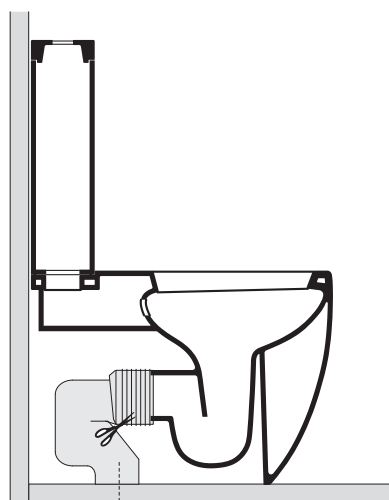

SW rør

Varenr.:
329001

VVS-nr.:
609720100

Farve:
Diameter:
Højde:
Længde:

Hvid/grå
Ø100 mm
295 mm
340 mm

LAVABO®

SW-rør
329001

max 250
min 160