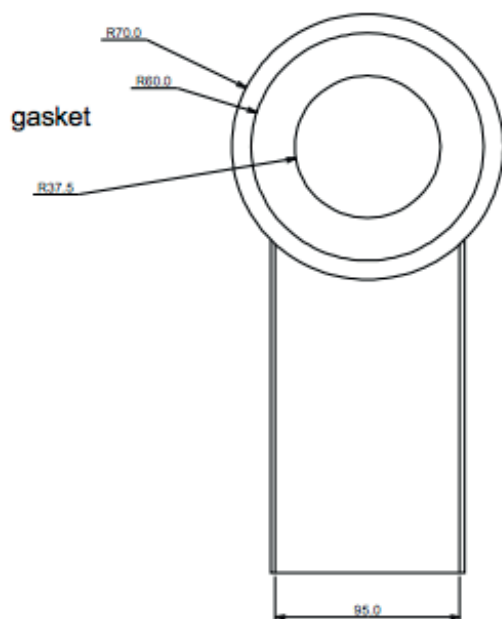

SW rør

Varenr.:
329001

VVS-nr.:
609720100

Farve:
Diameter:
Højde:
Længde:

Hvid/grå
Ø100 mm
295 mm
340 mm

LAVABO®

SW-rør
329001

max 250
min 160