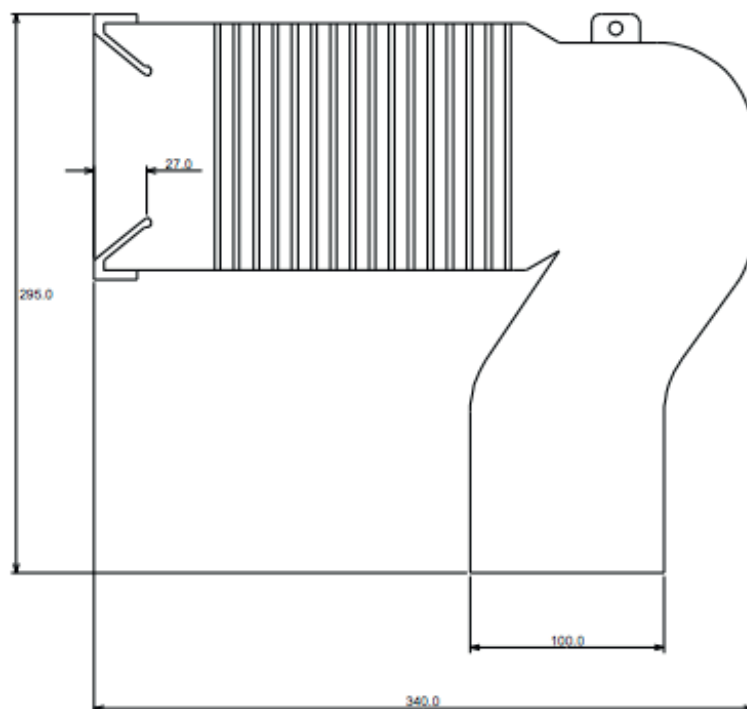

SW rør

Varenr.:
329001

VVS-nr.:
609720100

Farve:
Diameter:
Højde:
Længde:

Hvid/grå
Ø100 mm
295 mm
340 mm

LAVABO®

SW-rør
329001

max 250
min 160