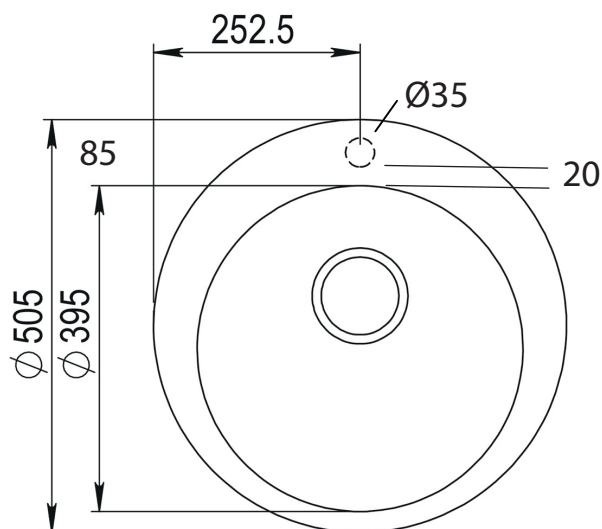

Saturn rund køkkenvask

Varenr. 12090, 12090K, 12090M & 12090S

LAVABO®

Materiale:	Komposit
Farve:	Sort
Monteringsmulighed:	Nedfældning
Skabsbredde:	450 mm
Bundventil medfølger:	Ja
Overløb:	Ja
Hanehul:	Ja

Afløbs farver:

12090	Krom
12090M	PVD messing
12090K	PVD kobber
12090S	PVD Sort