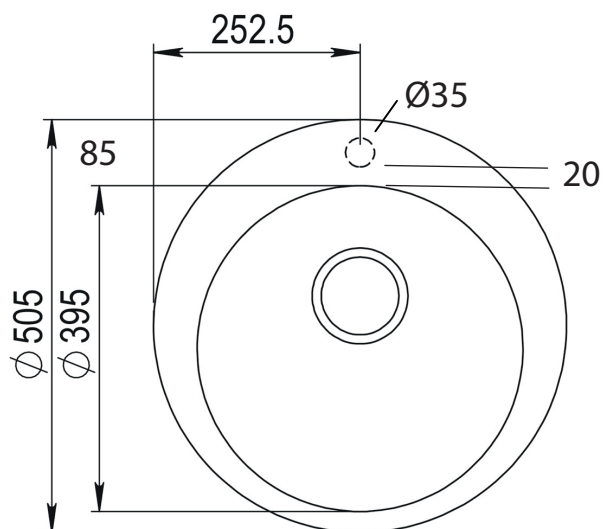

Saturn rund køkkenvask

Varenr. 12090, 12090K, 12090M & 12090S

LAVABO®

Materiale:	Komposit
Farve:	Sort
Monteringsmulighed:	Nedfældning
Skabsbredde:	450 mm
Bundventil medfølger:	Ja
Overløb:	Ja
Hanehul:	Ja

Afløbs farver:

12090	Krom
12090M	PVD messing
12090K	PVD kobber
12090S	PVD Sort