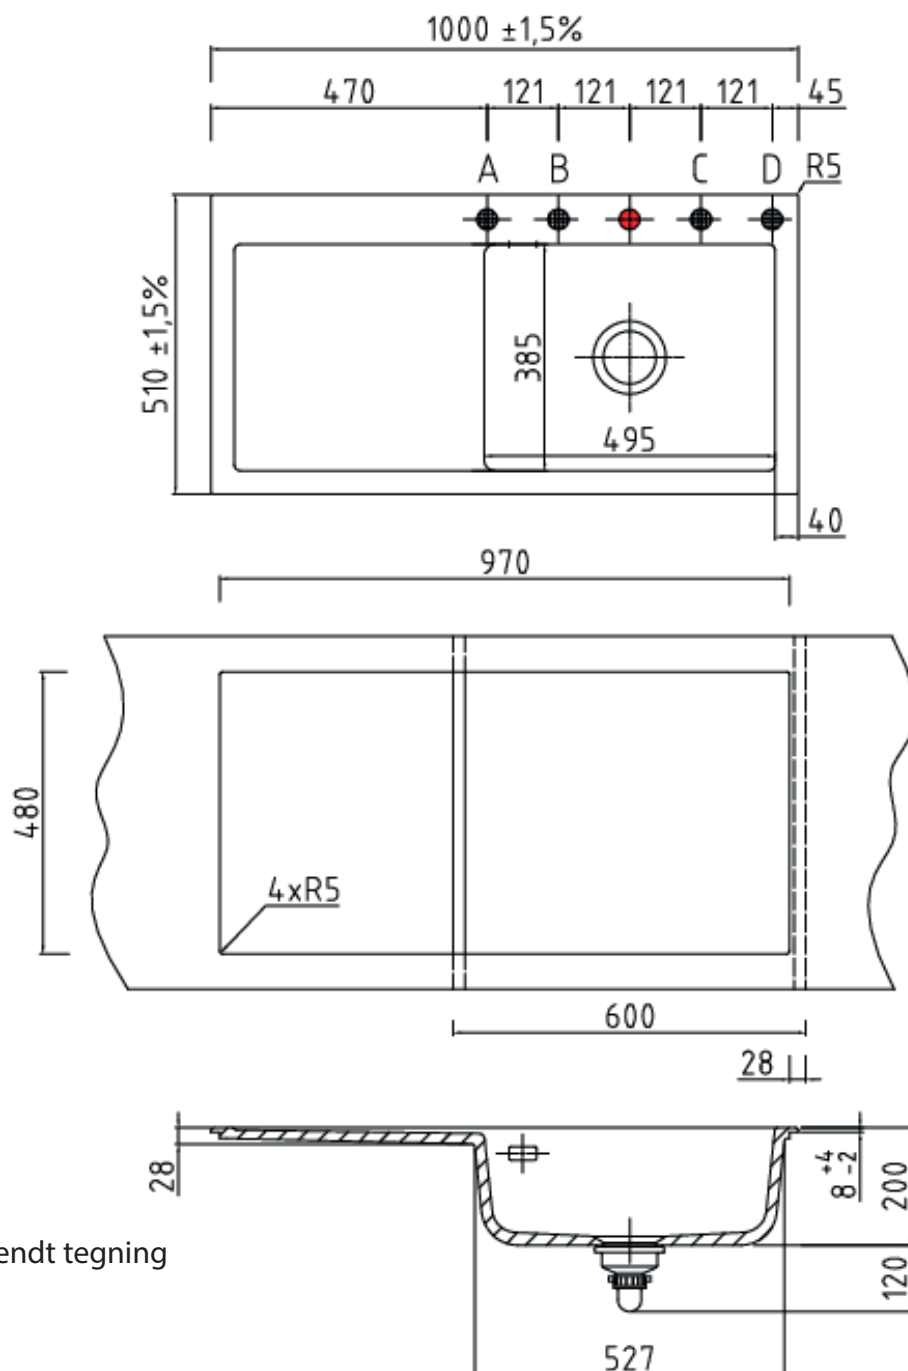

Mera 100SL keramik køkkenvask m/ bakke t/højre

LAVABO®

Varenr.: 11065S

Materiale:	Keramik
Farve:	Blank hvid
Skabsbredde:	600 mm
Monteringsmulighed:	Nedfældning
Hanehul:	Ja
Overløb:	Ja
Bundventil medfølger:	Ja i sort

OBS: Spejlvendt tegning