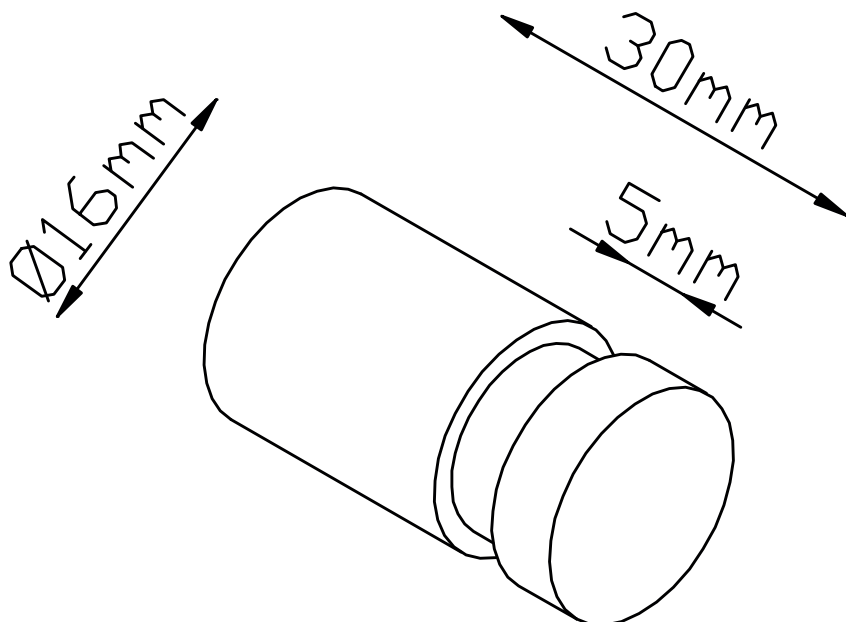

Luna håndklædekrog 2 stk. Lille

Varenr.

57111 krom

57112 mat sort

57114 messing

Materiale: Messing

Overflade behandling:

57111 blank forkromet

57112 mat sort pulverlakering

57114 poleret messing