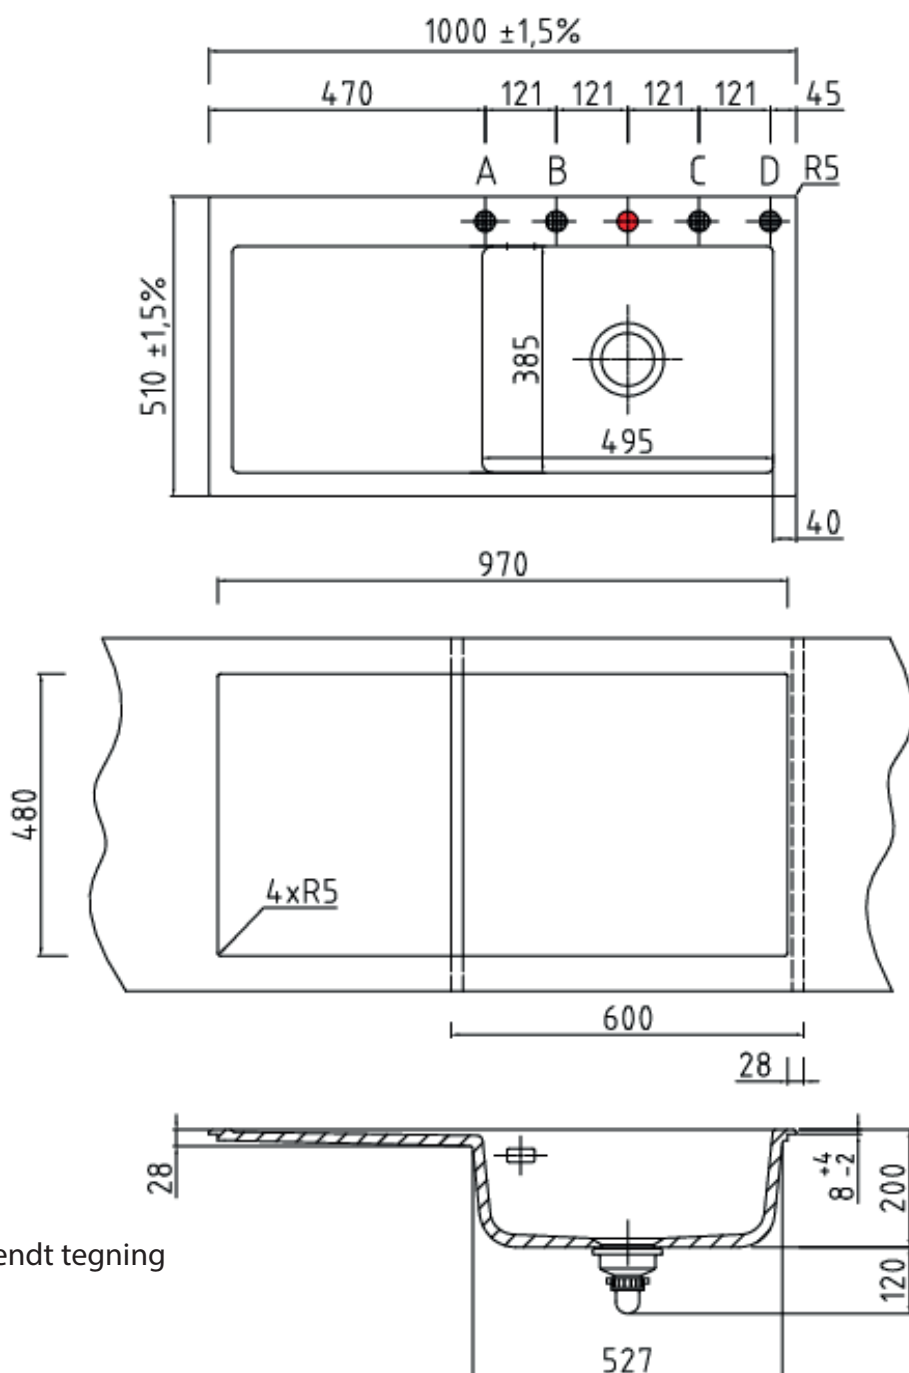

Mera 100SL keramik køkkenvask m/ bakke t/højre

LAVABO®

Varenr.: 11065K

Materiale:	Keramik
Farve:	Blank hvid
Skabsbredde:	600 mm
Monteringsmulighed:	Nedfældning
Hanehul:	Ja
Overløb:	Ja
Bundventil medfølger:	Ja i PVD kobber

OBS: Spejlvendt tegning