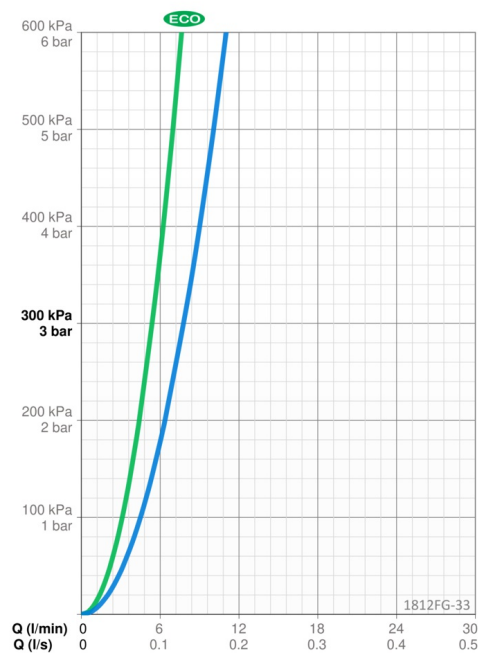

EAN: 6414150097638
WVS: 703894211
static.oras.com/1812FG-33

Håndvaskarmatur i mat sort, med Bidetta håndbruser. Bruserslange på 1750 mm samt vægholder til håndbruseren medfølger. Grebet på armaturet er udstyret med en Eco knap, der kan begrænse vandmængden og vandtemperaturen. Begrænsningen kan overskrides ved, at trykke knappen ind mens der løftes i grebet. Leveres uden bundventil.

- Håndvask
- Et-greb, Bidetta
- Bordmontret
- Mat sort
- Fast tud
- Standard luftblander
- Étgreb, Varmt/Koldt symboler, Eco funktion til vandmængden
- Håndbruser, Holder til bruser, Bruserslange (1750 mm)
- Bidetta håndbruser
- Mulighed for begrænsning af max. temperatur og vandmængde
- Ø 40 mm keramisk indsats til mængde- og temperaturregulering
- Fleksible tilslutningslanger
- 3S-Installation for sikker og nem montering

Tekniske data

Flow attributter

Eco-flow ved 300 kPa	0.09 l/s
Vandmængde ved 300 kPa	0.13 l/s
Tryk tab (0,1 l/s)	195 kPa

Tekniske egenskaber

Varmtvandsforsyning	max. +70°C
Arbejdstryk	50 - 1000 kPa
Tilslutningsstørrelse	G3/8
Fremspring	107 mm
Forebyggelse af tilbageløb (EN1717)	HC
Materiale	brass

Bestemmelser

EN standard	EN 817, EN 1113
Støjklasse	I (ISO 3822)

Godkendelser og Erklæringer

STF certifikat	EUF129-20000935-TH1
EPD	S-P-06391