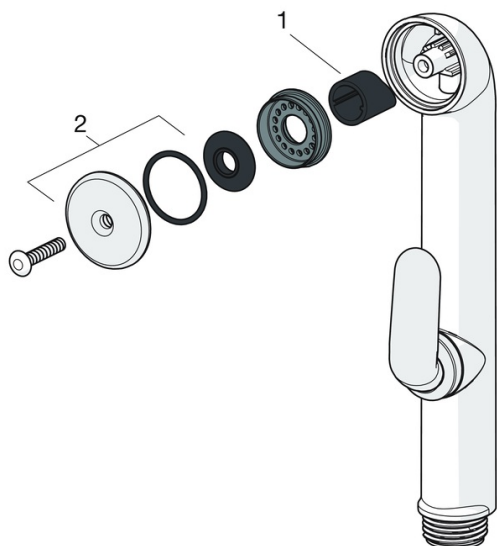

SP0035

Navn	Kode	WS
01 O-ringe (10 stk)	249302/10	745131419
02 Si med o-ring	249690	745131406