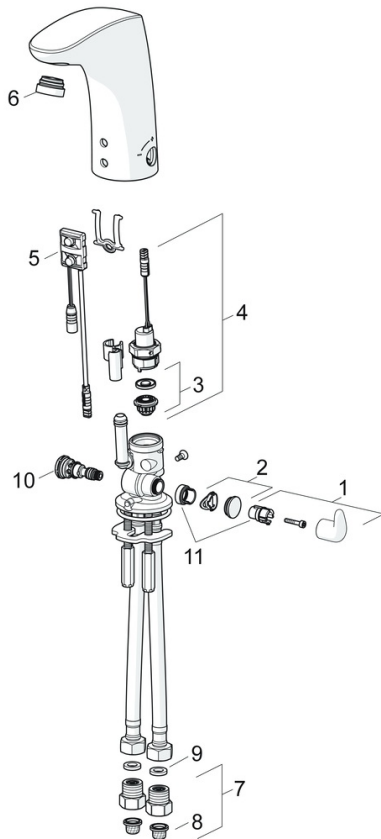

Reserve dele

SP6222FZ

Navn	Kode	WVS
01 Temperaturreguleringsgreb Forkromet	600581V	704266894
02 Prop Forkromet	600749V	704283512
03 Membran Udgået	199205V	704283629
03 Membran til magnetventil	1006500V	704283670
04 Magnetventil, 6 V	199206V	704283309
05 Sensor, 6/9/12 V, Bluetooth	1001424V	704270990
06 Luftblander og nøgle, M24x1, 6 l/min Forkromet	198692	704283630
07 Smudsfilter/kontraventil Forkromet	198473/2	704283425
08 Smudsfiltere	199257/2	704283430
09 Pakning, 8x14.3x2	600705/10	704283757
10 Temperatur reguleringsdel	199201V	704283513
11 Begrænser	601061V	704283540