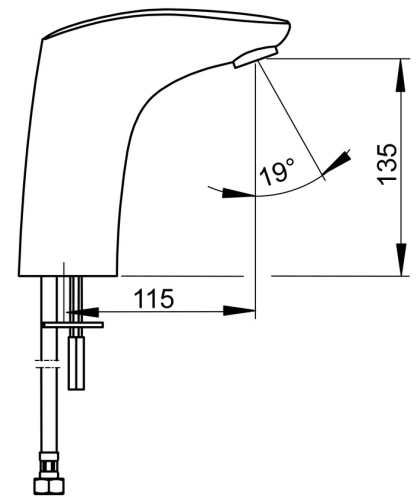

Reserve dele

SP6222FZ

Navn	Kode	WVS
01 Temperaturreguleringsgreb Forkromet	600581V	704266894
02 Prop Forkromet	600749V	704283512
03 Membran Udgået	199205V	704283629
03 Membran til magnetventil	1006500V	704283670
04 Magnetventil, 6 V	199206V	704283309
05 Sensor, 6/9/12 V, Bluetooth	1001424V	704270990
06 Luftblander og nøgle, M24x1, 6 l/min Forkromet	198692	704283630
07 Smudsfilter/kontraventil Forkromet	198473/2	704283425
08 Smudsfiltere	199257/2	704283430
09 Pakning, 8x14.3x2	600705/10	704283757
10 Temperatur reguleringsdel	199201V	704283513
11 Begrænser	601061V	704283540