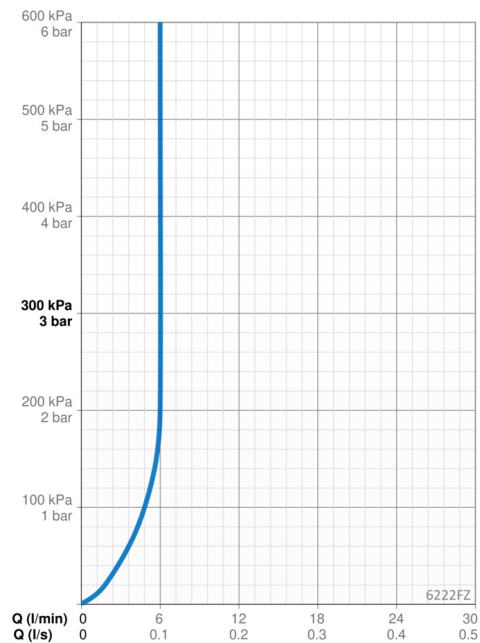

Tekniske data

Flow attributter

Vandmængde ved 300 kPa (med mængdebegrænser)	0.1 l/s
Tryk tab (0.1 l/s)	200 kPa

Tekniske egenskaber

DN-størrelse (nominel dimension)	DN15
Varmtvandsforsyning	max. +70°C
Arbejdsdruk	100 - 1000 kPa
Tilslutningsstørrelse	G3/8
Fremspring	112 mm
Forebyggelse af tilbageløb (EN1717)	AA
Materiale	brass

Software indstillinger

Efterløbetid	3 s (1-20 s)
Automatisk skylning	off (off/1-120 h)
Automatisk skylleperiode	30 s (1-1800 s)
Max. løbetid	2 min (1 - 1800 s)

Elektroniske attributter

Elektrisk tilslutning	9 / 12 V
Bluetooth version	4.x (D034445)

Bestemmelser

EU Direktiv	C E Radio Equipment Directive 2014/53/EU , Low Voltage Directive 2014/35/EU , EMC Directive 2014/30/EU , RoHS Directive 2011/65/EU
EN standard	EN 15091, ETSI EN 301 489-1 V1.9.2, ETSI EN 300 328 v2.2.2, EN 61000-6-1:2007, EN 61000-6-3:2007+A1:2011+AC:2012, EN 60335-1:2012+A11+A13+A14+A15:2021, Part 19.11.4
Støjklasse	I (ISO 3822)
Beskyttelsesklasse	IP 55

Godkendelser og Erklæringer

STF certifikat	EUF129-21002459-TH1
KIWA SE	1821