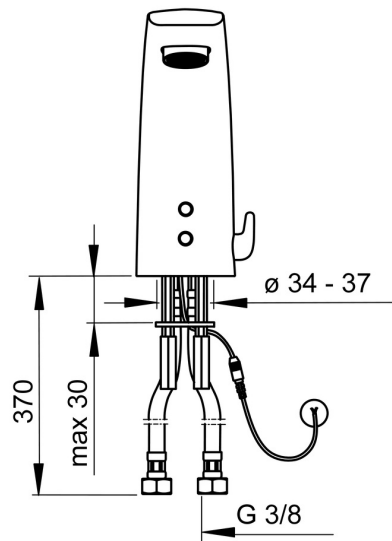

Reserve dele

SP6222FZ

Navn	Kode	WVS
01 Temperaturreguleringsgreb Forkromet	600581V	704266894
02 Prop Forkromet	600749V	704283512
03 Membran Udgået	199205V	704283629
03 Membran til magnetventil	1006500V	704283670
04 Magnetventil, 6 V	199206V	704283309
05 Sensor, 6/9/12 V, Bluetooth	1001424V	704270990
06 Luftblander og nøgle, M24x1, 6 l/min Forkromet	198692	704283630
07 Smudsfilter/kontraventil Forkromet	198473/2	704283425
08 Smudsfiltere	199257/2	704283430
09 Pakning, 8x14.3x2	600705/10	704283757
10 Temperatur reguleringsdel	199201V	704283513
11 Begrænser	601061V	704283540