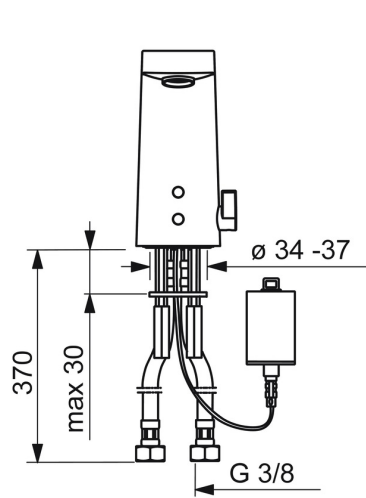

Reserve dele

SP6155F

Navn	Kode	WVS
01 Luftblander og nøgle, M18.5x1	601901V	704283621
02 Sensor, 6/9/12 V, Bluetooth	1001424V	704270990
02 Sensor, 6 V Udgået	600659V	704283651
03 Magnetventil, 6 V	199206V	704283309
04 Membran Udgået	199205V	704283629
04 Membran til magnetventil	1006500V	704283670
05 Temperatur reguleringsdel	199201V	704283513
06 Temperaturreguleringsgreb Forkromet	601877V	704283520
07 BESPÆNDINGSSÆT	158697	745131430
08 Batteriboks, 2CR5 6 V	199417V	704283502
09 Lithium batteri, 2CR5 6 V	198330	704283500
10 Pakning, 8x14.3x2	600705/10	704283757
11 Smudsfiltere	199257/2	704283430
12 Smudsfilter/kontraventil Forkromet	198473/2	704283425
N.I. Begrænser	601061V	704283540