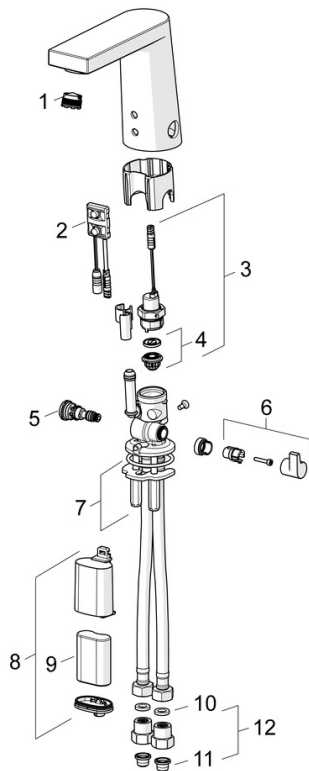

Reserve dele

SP6155F

Navn	Kode	WVS
01 Luftblander og nøgle, M18.5x1	601901V	704283621
02 Sensor, 6/9/12 V, Bluetooth	1001424V	704270990
02 Sensor, 6 V Udgået	600659V	704283651
03 Magnetventil, 6 V	199206V	704283309
04 Membran Udgået	199205V	704283629
04 Membran til magnetventil	1006500V	704283670
05 Temperatur reguleringsdel	199201V	704283513
06 Temperaturreguleringsgreb Forkromet	601877V	704283520
07 BESPÆNDINGSSÆT	158697	745131430
08 Batteriboks, 2CR5 6 V	199417V	704283502
09 Lithium batteri, 2CR5 6 V	198330	704283500
10 Pakning, 8x14.3x2	600705/10	704283757
11 Smudsfiltere	199257/2	704283430
12 Smudsfilter/kontraventil Forkromet	198473/2	704283425
N.I. Begrænser	601061V	704283540