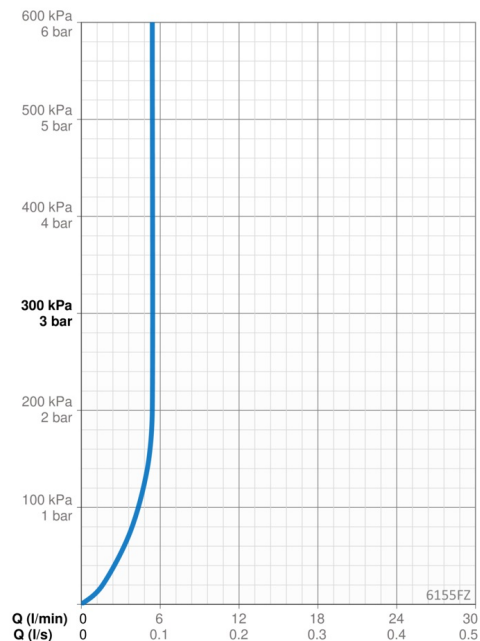

Tekniske data

Flow attributter

Vandmængde ved 300 kPa (med mængdebegrænser)	0.09 l/s
Tryk tab (0.1 l/s)	200 kPa

Tekniske egenskaber

Varmtvandsforsyning	max. +70°C
Arbejdstryk	100 - 1000 kPa
Tilslutningsstørrelse	G3/8
Fremspring	126 mm
Forebyggelse af tilbageløb (EN1717)	AA
Materiale	brass

Software indstillinger

Efterløbetid	3 s (1-20 s)
Automatisk skylning	off (off/1-120 h)
Automatisk skylleperiode	30 s (1-1800 s)
Max. løbetid	2 min (1 - 1800 s)

Elektroniske attributter

Batteri	Lithium 2CR5 6 V
Bluetooth version	4.x (D034445)

Bestemmelser

EU Direktiv	C € Radio Equipment Directive 2014/53/EU , Low Voltage Directive 2014/35/EU , EMC Directive 2014/30/EU , RoHS Directive 2011/65/EU
EN standard	EN 15091, ETSI EN 301 489-1 V1.9.2 , ETSI EN 300 328 v2.2.2 , EN 61000-6-1:2007 , EN 61000-6-3:2007+A1:2011+AC:2012 , EN 60335-1:2012+A11+A13+A14+A14+A2+A15:2021, Part 19.11.4
Støjklasse	I (ISO 3822)
Beskyttelsesklasse	IP 55

Godkendelser og Erklæringer

STF certifikat	EUF129-21002459-TH1
KIWA SE	1622
UN38.3	UN38-3 Maxell 2CR5