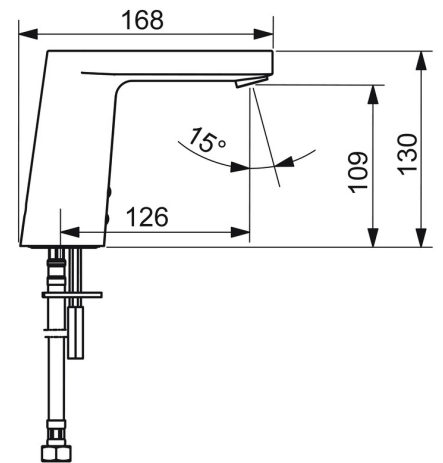

Reserve dele

SP6155F

Navn	Kode	WVS
01 Luftblander og nøgle, M18.5x1	601901V	704283621
02 Sensor, 6/9/12 V, Bluetooth	1001424V	704270990
02 Sensor, 6 V Udgået	600659V	704283651
03 Magnetventil, 6 V	199206V	704283309
04 Membran Udgået	199205V	704283629
04 Membran til magnetventil	1006500V	704283670
05 Temperatur reguleringsdel	199201V	704283513
06 Temperaturreguleringsgreb Forkromet	601877V	704283520
07 BESPÆNDINGSSÆT	158697	745131430
08 Batteriboks, 2CR5 6 V	199417V	704283502
09 Lithium batteri, 2CR5 6 V	198330	704283500
10 Pakning, 8x14.3x2	600705/10	704283757
11 Smudsfiltere	199257/2	704283430
12 Smudsfilter/kontraventil Forkromet	198473/2	704283425
N.I. Begrænser	601061V	704283540