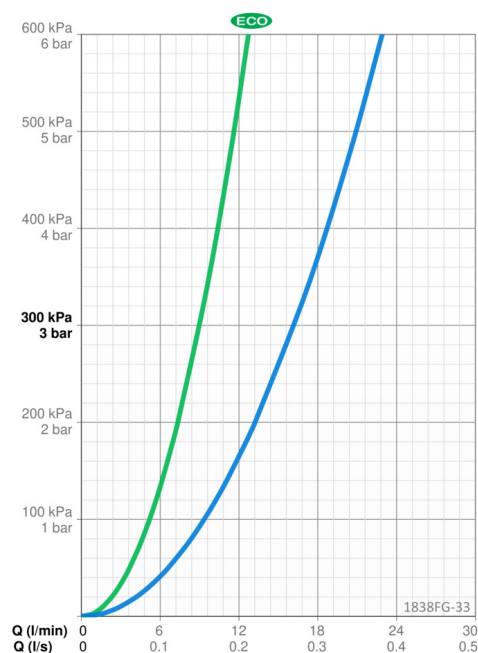

EAN: 6414150097645
WVS: 705924211
static.oras.com/1838FG-33

Køkkenarmatur i mat sort med høj, svingbar tud. Tudens svingradius er fabriksindstillet til 120° (kan begrænses til 40–80°). Justerbar sokkel der giver fleksibel montering, tuden kan monteres bagtil, til højre eller venstre side af armaturkroppen. Grebet er udstyret med en Eco knap, der begrænser vandmængde. Begrænsningen kan overskrides ved, at trykke knappen ind mens grebet løftes.

- Køkken
- Et-greb
- Bordmontret
- Mat sort
- Svingtud, Mulighed for begrænsning af svingradius
- Standard luftblander
- Étgreb, Varmt/Koldt symboler, Eco funktion til vandmængden
- Mulighed for begrænsning af max. temperatur og vandmængde
- Ø 40 mm keramisk indsats til mængde- og temperaturregulering
- Fleksible tilslutningslanger
- 3S-Installation for sikker og nem montering

Tekniske data

Flow attributter

Eco-flow ved 300 kPa	0.15 l/s
Vandmængde ved 300 kPa	0.27 l/s
Tryk tab (0.2 l/s)	170 kPa

Tekniske egenskaber

Varmtvandsforsyning	max. +70°C
Arbejdstryk	50 - 1000 kPa
Tilslutningsstørrelse	G3/8
Fremspring	178 mm
Forebyggelse af tilbageløb (EN1717)	AA
Materiale	brass

Bestemmelser

EN standard	EN 817
Støjklasse	I (ISO 3822)

Godkendelser og Erklæringer

STF certifikat	EUFI29-20000935-TH1