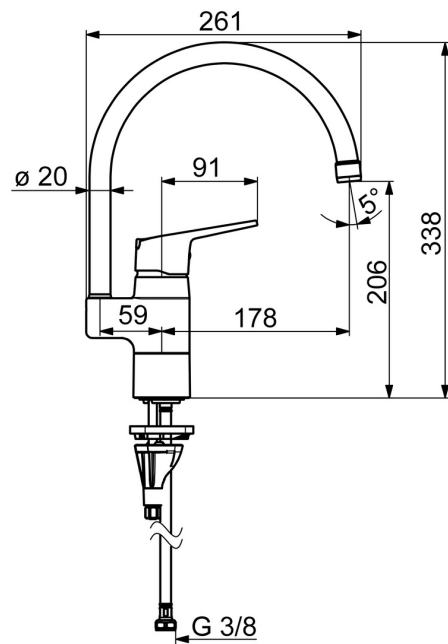

Reserve dele

SP1838FG-33

Navn	Kode	WS
01 Svingtuds begrænser, 60° / 0°	159667/10	745131907
01 Svingtuds begrænser, 120°	159670/10	745131908
01 Svingtuds begrænser, 60° / 0°	159667V	745131909
02 Paknings sæt	159499	745131337
03 Greb Mat sort	1000935V-33	
04 Begrænser	1004821V	745131953
05 Møtrik	158726	745131435
06 Komplet indmad	158890	745131154
07 Bundpakning	1002371V	704209990
08 Plastplade til bespænding, 100x60mm	158825	745131904
09 Gevindstang, M8x1, L=130	1000780V	704270995
10 Bespændingssæt	602610V	704270996