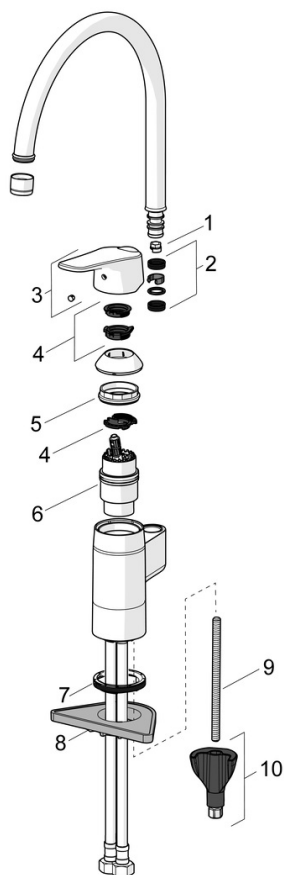

Reserve dele

SP1838FG-33

Navn	Kode	WS
01 Svingtuds begrænser, 60° / 0°	159667/10	745131907
01 Svingtuds begrænser, 120°	159670/10	745131908
01 Svingtuds begrænser, 60° / 0°	159667V	745131909
02 Paknings sæt	159499	745131337
03 Greb Mat sort	1000935V-33	
04 Begrænser	1004821V	745131953
05 Møtrik	158726	745131435
06 Komplet indmad	158890	745131154
07 Bundpakning	1002371V	704209990
08 Plastplade til bespænding, 100x60mm	158825	745131904
09 Gevindstang, M8x1, L=130	1000780V	704270995
10 Bespændingssæt	602610V	704270996