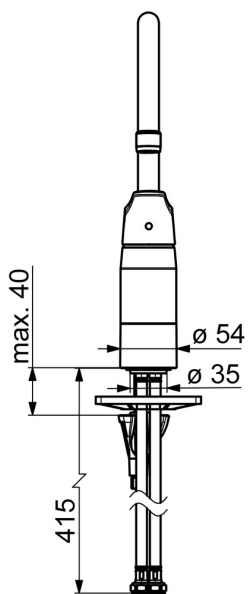

Reserve dele

SP1838FG-33

Navn	Kode	WS
01 Svingtuds begrænser, 60° / 0°	159667/10	745131907
01 Svingtuds begrænser, 120°	159670/10	745131908
01 Svingtuds begrænser, 60° / 0°	159667V	745131909
02 Paknings sæt	159499	745131337
03 Greb Mat sort	1000935V-33	
04 Begrænser	1004821V	745131953
05 Møtrik	158726	745131435
06 Komplet indmad	158890	745131154
07 Bundpakning	1002371V	704209990
08 Plastplade til bespænding, 100x60mm	158825	745131904
09 Gevindstang, M8x1, L=130	1000780V	704270995
10 Bespændingssæt	602610V	704270996