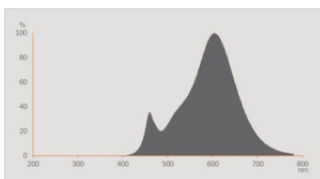

Lystekniske data

Udstrålingsvinkel	220 °
Opstarttid	< 0.5 s

DIMENSIONER & VÆGT

Produktvægt	38,00 g
Diameter	60,00 mm
Maksimum diameter	60 mm
Længde	112,00 mm
Bredde (inkl. runde armaturer)	60.00 mm
Højde (inkl. cylinderarmaturer)	60.00 mm
Udvendig kolbe [PICOS]	A60