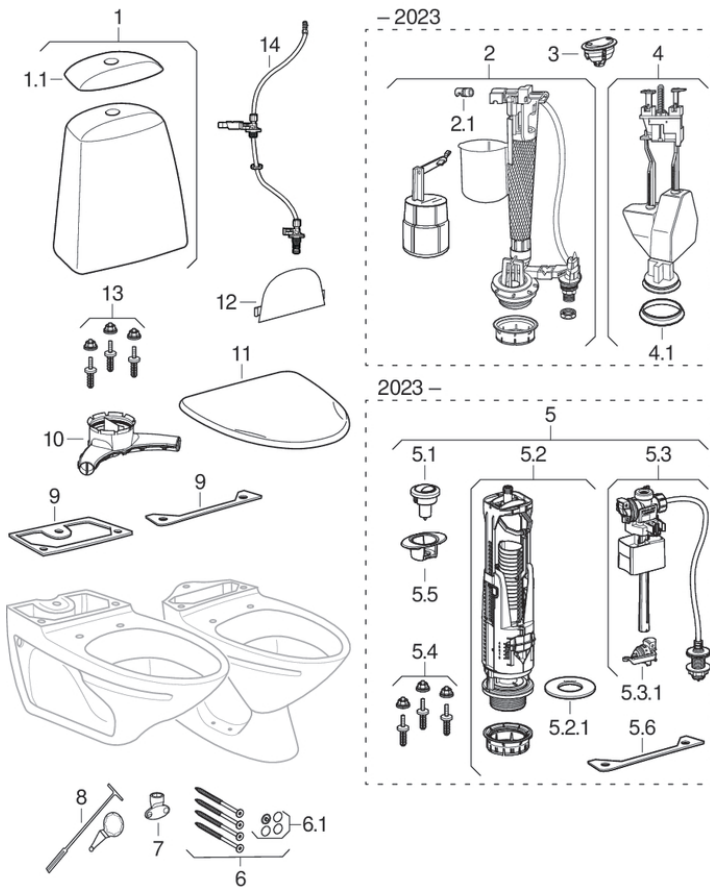

Toiletter med udvendig cisterne (Ifö/Porsgrund Cera, Pro, Silia)

1996 -

Brand Porsgrund, Ifö

Se serie Cera, Pro, Silia

Egenskaber

Fremstillingsår fra

1996

Gælder for vare

376002017	387600099	386200002	386004611	386002011
386000002	386000001	381000002	381000001	387602099
386000031	383200001			

#	Varenr.	VVS nr.	Beskrivelse	Erstatning for	Erstattet af	Bemærkninger
1	245.743.00.1	609411320	Ifö/IDO/Porsgrund udvendig cisterne: Hvid	Z90310		
1.1	245.742.00.1	609411370	Ifö/IDO/Porsgrund cisternelåg: Hvid	Z90311		
1.1	Z90311	609411360	Ifö/IDO/Porsgrund Cera cisternelåg: Hvid		245.742.00.1	
2	Z96272	609533705	Ifö/IDO/Porsgrund Aqua svømmeventil til toilet med synlig cisterne			
2.1	Z96481	609526741	Ifö/IDO/Porsgrund ventilkolber med o-ring, til svømmeventil til toiletter med udvendig cisterne			
3	Z96608	609540610	Ifö Cera skylleknop til dobbeltskyl: Hvid	Z96609		Til Cera og Silia
3	Z96609	609540604	Ifö trykknop dobbeltskyl, til toiletter med synlig cisterne: Blankforkromet			Til Cera og Silia
4	Z96191	609411520	Ifö/IDO/Porsgrund skyllegarniture til dobbeltskyl, til toiletter med synlige cisterner			
4.1	Z96308	609510527	Ifö/IDO/Porsgrund pakning til skyllegarniture til toiletter med udvendig cisterne