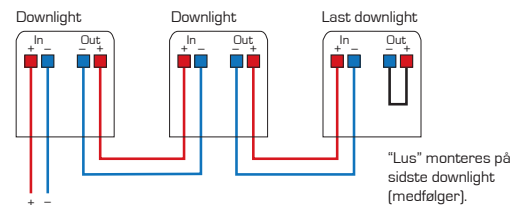

## Produktbeskrivelse:

- Claudia er en kipbar LED minidownlight, som er godkendt til direkte indbygning i isolering og brændbart materiale.
- Skrueløs kabelafastning og ledningsmontering i terminalboks sikrer en hurtig og smidig montering med minimal brug af værktøj.
- Claudia er specialudviklet til konstruktioner med minimal installationshøjde. Claudia er ideel til montering, hvor loftet er nedsænket med 22 mm forskalling og bagvedliggende betondæk. Claudia er også ideel til udskiftning af eksisterende installationer med Ø56 mm hul diameter.

Tekniske data:	
Huldiameter:	Ø56 mm
Udvendig mål:	Ø65 mm
Højde:	15 mm
Strøm:	350 mA
Effekt:	3,2W
Lysintensitet:	250lm/270lm/290lm
Dæmpbar:	Ja, bagkant (se dæmpningsoversigt)
Farvegengivelse:	Ra95
Spredningsvinkel:	45°
Kipvinkel:	30°
SDCM:	<2
Beskyttelse:	Klasse III, IP44 Egnet for installation i område 1 og 2 (vandret)
Materiale:	Aluminium/Glasfiber
Videresløfning:	Ja (2x1,5 mm <sup>2</sup> )
Godkendelser:	LVD, EMC, RoHS, CE
Garanti:	2 års systemgaranti