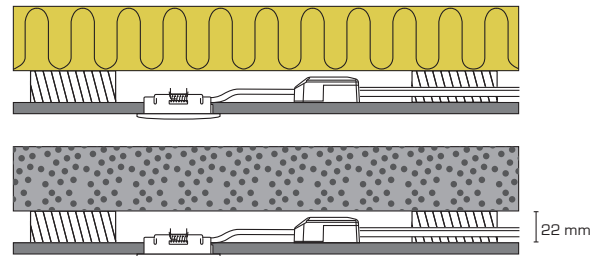

## Produktbeskrivelse:

- Claudia er en kipbar LED minidownlight, som er godkendt til direkte indbygning i isolering og brændbart materiale.
- Skrueløs kabelafastning og ledningsmontering i terminalboks sikrer en hurtig og smidig montering med minimal brug af værktøj.
- Claudia er specialudviklet til konstruktioner med minimal installationshøjde. Claudia er ideel til montering, hvor loftet er nedsænket med 22 mm forskalling og bagvedliggende betondæk. Claudia er også ideel til udskiftning af eksisterende installationer med Ø56 mm hul diameter.

Tekniske data:	
Huldiameter:	Ø56 mm
Udvendig mål:	Ø65 mm
Højde:	15 mm
Strøm:	350 mA
Effekt:	3,2W
Lysintensitet:	250lm/270lm/290lm
Dæmpbar:	Ja, bagkant (se dæmpningsoversigt)
Farvegengivelse:	Ra95
Spredningsvinkel:	45°
Kipvinkel:	30°
SDCM:	<2
Beskyttelse:	Klasse III, IP44 Egnet for installation i område 1 og 2 (vandret)
Materiale:	Aluminium/Glasfiber
Videresløfning:	Ja (2x1,5 mm <sup>2</sup> )
Godkendelser:	LVD, EMC, RoHS, CE
Garanti:	2 års systemgaranti