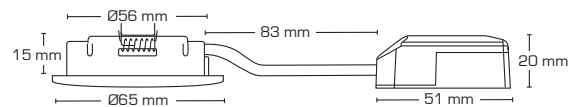

## Produktbeskrivelse:

- Claudia er en kipbar LED minidownlight, som er godkendt til direkte indbygning i isolering og brændbart materiale.
- Skrueløs kabelafastning og ledningsmontering i terminalboks sikrer en hurtig og smidig montering med minimal brug af værktøj.
- Claudia er specialudviklet til konstruktioner med minimal installationshøjde. Claudia er ideel til montering, hvor loftet er nedsænket med 22 mm forskalling og bagvedliggende betondæk. Claudia er også ideel til udskiftning af eksisterende installationer med Ø56 mm hul diameter.

Tekniske data:	
Huldiameter:	Ø56 mm
Udvendig mål:	Ø65 mm
Højde:	15 mm
Strøm:	350 mA
Effekt:	3,2W
Lysintensitet:	250lm/270lm/290lm
Dæmpbar:	Ja, bagkant (se dæmpningsoversigt)
Farvegengivelse:	Ra95
Spredningsvinkel:	45°
Kipvinkel:	30°
SDCM:	<2
Beskyttelse:	Klasse III, IP44 Egnet for installation i område 1 og 2 (vandret)
Materiale:	Aluminium/Glasfiber
Videresløfning:	Ja (2x1,5 mm <sup>2</sup> )
Godkendelser:	LVD, EMC, RoHS, CE
Garanti:	2 års systemgaranti