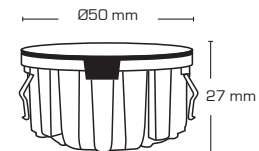

Lyskilde Luna LP

Produktbeskrivelse:

- LED lyskilde til Luna LP familien.
- Kan kun monteres i Luna LP.
- Dæmpbar, flimmerfri LED lyskilde, som kan dæmpes med de gængse lysdæmpere på markedet (se dæmpningsoversigt).

Ra95

Flimmerfri!

Tekniske data:

Diameter:	Ø50 mm
Højde:	27 mm
Effekt:	4,5W
Lysintensitet:	350lm/370lm/390lm
Dæmpbar:	Ja, bagkant (se dæmpningsoversigt)
Farvegengivelse:	Ra95
Spredningsvinkel:	42°
SDCM:	<2
Fatning:	GU5,3
Materiale:	Aluminium
Godkendelser:	LVD, RoHS, CE
Garanti:	2 års systemgaranti