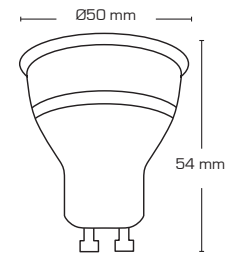

Lyskilde GU10 - Hvid

Produktbeskrivelse:

- Dæmpbar, flimmerfri LED lyskilde med et højt lysudbytte.
- Kan dæmpes med de gængse lysdæmpere på markedet (se dæmpningsoversigt).
- Egner sig bl.a. til Luna GI, Alda, Zeta, Lara, Noris, Terra.
I indendørs og udendørs miljøer.

Ra>90 GU10

Flimmerfri!

Tekniske data:

Diameter:	Ø50 mm
Højde:	54 mm
Spænding:	220-240VAC 50 Hz
Effekt:	5W
Lysintensitet:	370lm/385lm/410lm
Dæmpbar:	Ja, bagkant (se dæmpningsoversigt)
Farvegengivelse:	Ra>90
Spredningsvinkel:	38°
Fatning:	GU10
Materiale:	Plast/aluminium
Godkendelser:	LVD, EMC, RoHS, CE
Garanti:	2 års systemgaranti

Varenr.:	EAN nr.:	Højde:	Lumen:	Kelvin:	Farve:	Energiklasse:
12606	5713080126069	54 mm	370 lumen	2700K	Hvid	
12607	5713080126076	54 mm	385 lumen	3000K	Hvid	
12608	5713080126083	54 mm	410 lumen	4000K	Hvid	