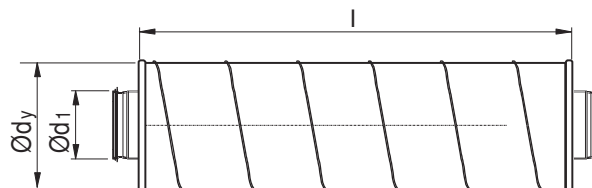

SLL50

Lyddæmper med isoleringstykkelse på 50mm.

Ød ₁ nom	Længde nom	Indsætningsdæmpning (dB) i oktavbånd								Ød _y mm	l mm	m kg
		63	125	250	500	1k	2k	4k	8k			
80	300	4	8	8	11	27	47	43	15	180	300	1,5
80	600	4	9	13	22	38	50	45	24	180	600	2,6
80	900	4	11	22	42	49	50	48	33	180	900	3,7
80	1200	4	13	31	50	50	50	50	42	180	1200	4,8
100	300	3	8	7	11	25	37	36	12	200	300	1,7
100	600	4	9	11	19	33	45	40	19	200	600	3,0
100	900	4	10	15	28	44	50	44	27	200	900	4,2
100	1200	4	10	20	37	48	50	48	34	200	1200	5,5
125	300	3	4	7	11	15	14	14	11	224	300	1,5
125	600	4	6	10	19	28	33	25	18	224	600	2,6
125	900	4	9	14	27	42	50	35	24	224	900	3,7
125	1200	4	11	17	36	46	50	46	31	224	1200	4,8
160	300	1	2	5	9	17	14	16	8	260	300	2,3
160	600	2	4	8	16	26	26	23	10	260	600	4,0
160	900	3	5	11	23	35	39	30	12	260	900	5,7
160	1200	4	6	15	30	44	50	38	14	260	1200	7,4
200	300	1	2	5	12	11	10	10	9	315	300	2,9
200	600	1	3	7	16	22	20	13	10	315	600	4,9
200	900	1	5	10	19	32	31	16	11	315	900	6,9
200	1200	2	6	12	22	42	41	20	13	315	1200	8,9
250	600	1	2	6	13	19	15	8	6	355	600	6,5
250	900	1	3	9	17	26	21	13	8	355	900	9,2
250	1200	2	4	12	21	34	27	17	10	355	1200	12,0
315	600	0	1	4	10	12	7	4	4	500	600	8,0
315	900	1	2	6	15	21	15	8	7	500	900	11,3
315	1200	1	3	7	21	27	22	13	10	500	1200	14,6
400	600	0	1	4	10	11	5	1	2	600	600	10,5
400	900	1	2	5	13	15	8	3	2	600	900	14,6
400	1200	1	2	7	16	20	11	4	3	600	1200	18,7
500	900	1	2	5	12	14	3	4	2	710	900	17,8
500	1200	1	2	6	16	18	4	5	3	710	1200	22,8
630	900	2	3	7	12	5	4	4	5	800	900	44,0
630	1200	2	4	8	17	7	4	5	7	800	1200	56,0
800	1200	2	3	8	11	5	4	5	6	1000	1200	69,0
800	1500	2	3	10	16	6	5	6	7	1000	1500	86,0

Ordreksempel

SLL50	125	600	50
Produkt			
Dimension Ød1			
Længde, nominal			
Isoleringsstykkelse			

Lyddæmper leveres med fastmonterede nipler i begge ender.