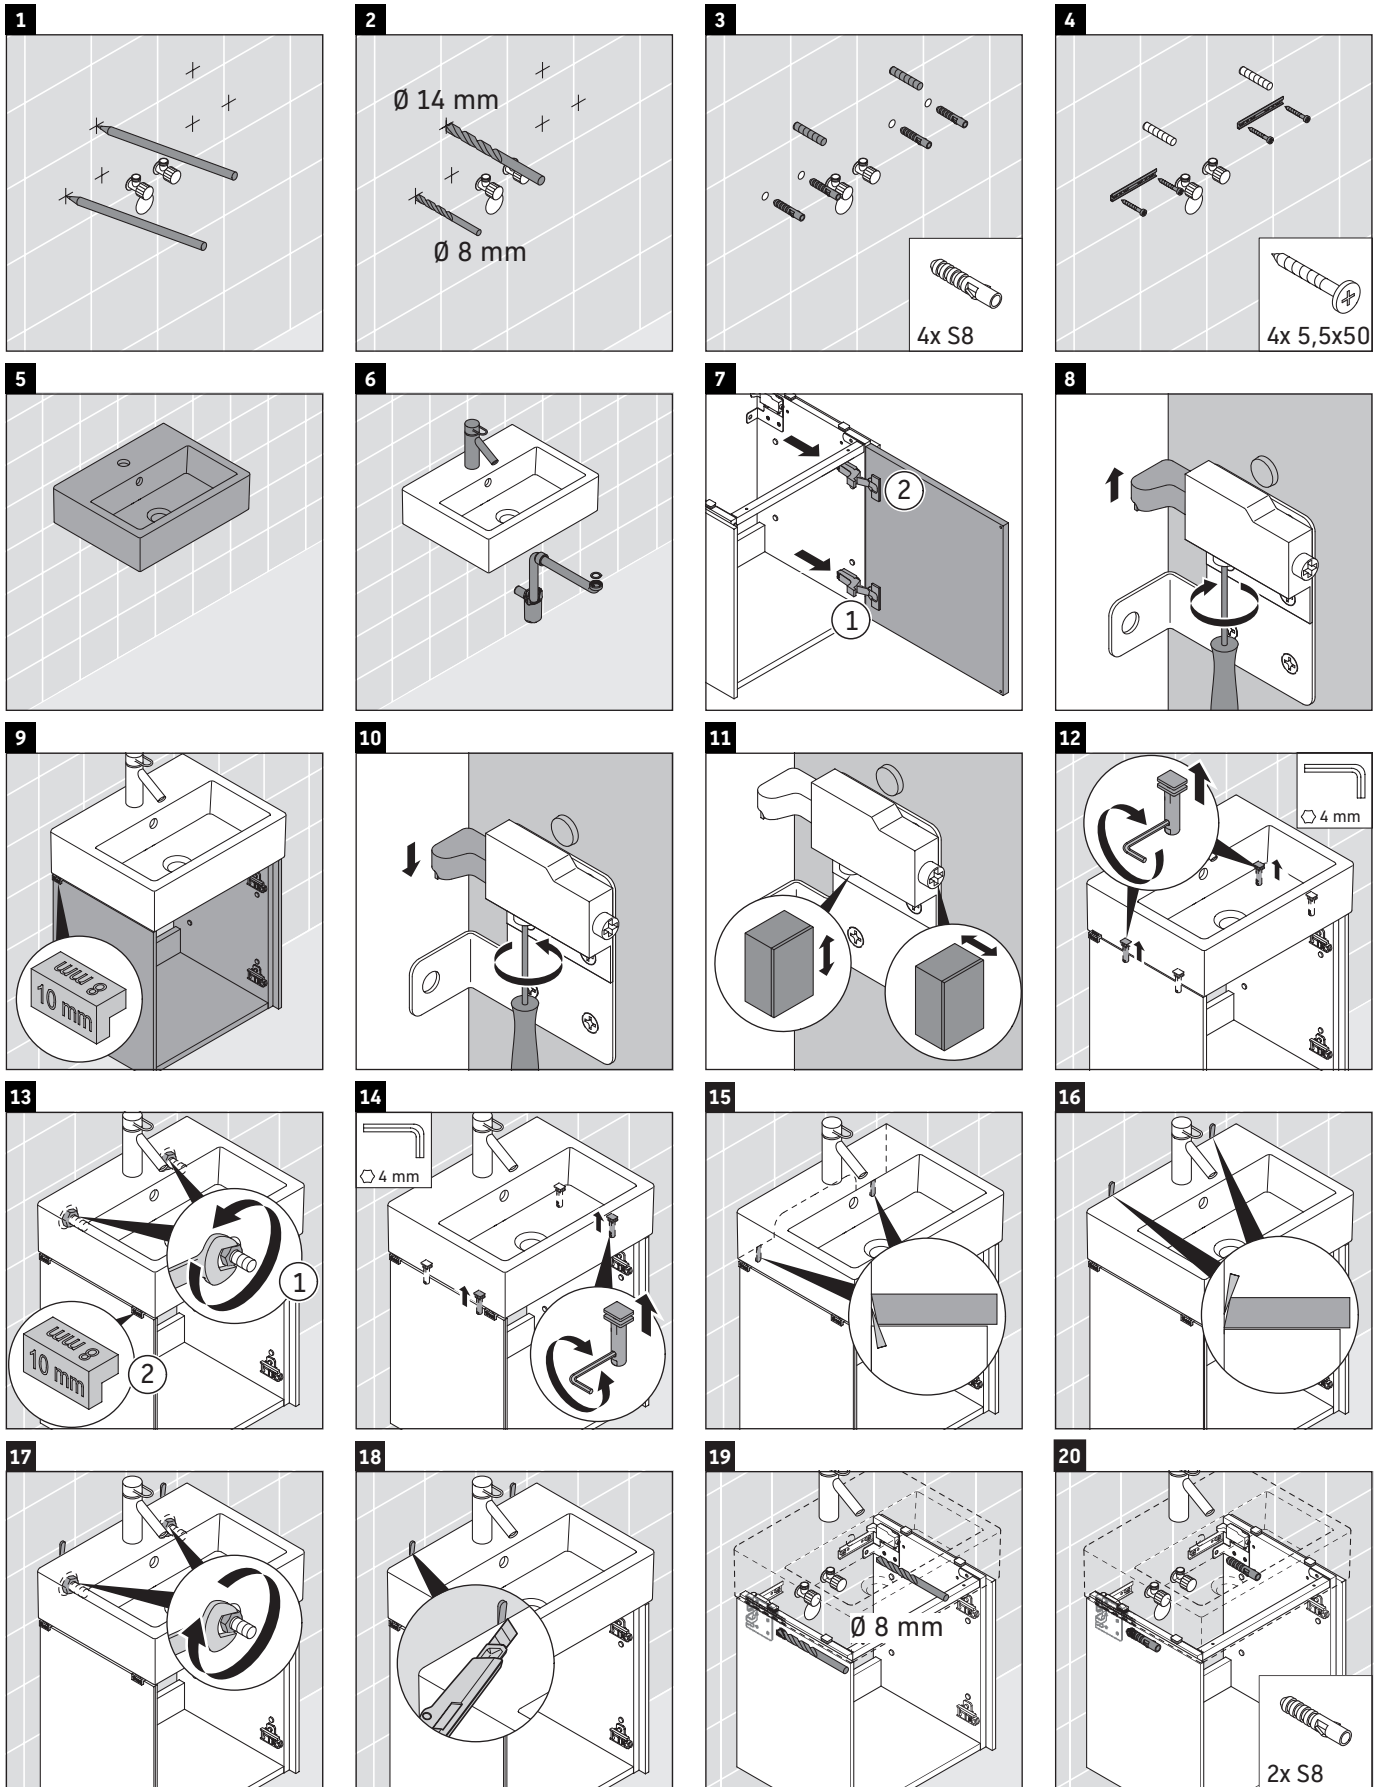

Duravit AG, Werderstr. 36, 78132 Hornberg, Germany, Phone +49 78 33 700, Fax +49 78 33 70 289, info@duravit.de, www.duravit.de