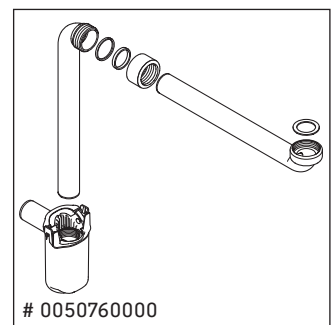

Brioso

BR 4050 L/R

Monteringsvejledning

Brugsanvisninger

Badeværelsesmøblerne er på tidspunktet for leveringen i overensstemmelse med gældende normer og retningslinjer og er designet til brug i badeværelser. Direkte fugtning med vand, f.eks. ved brusebad, bør undgås.