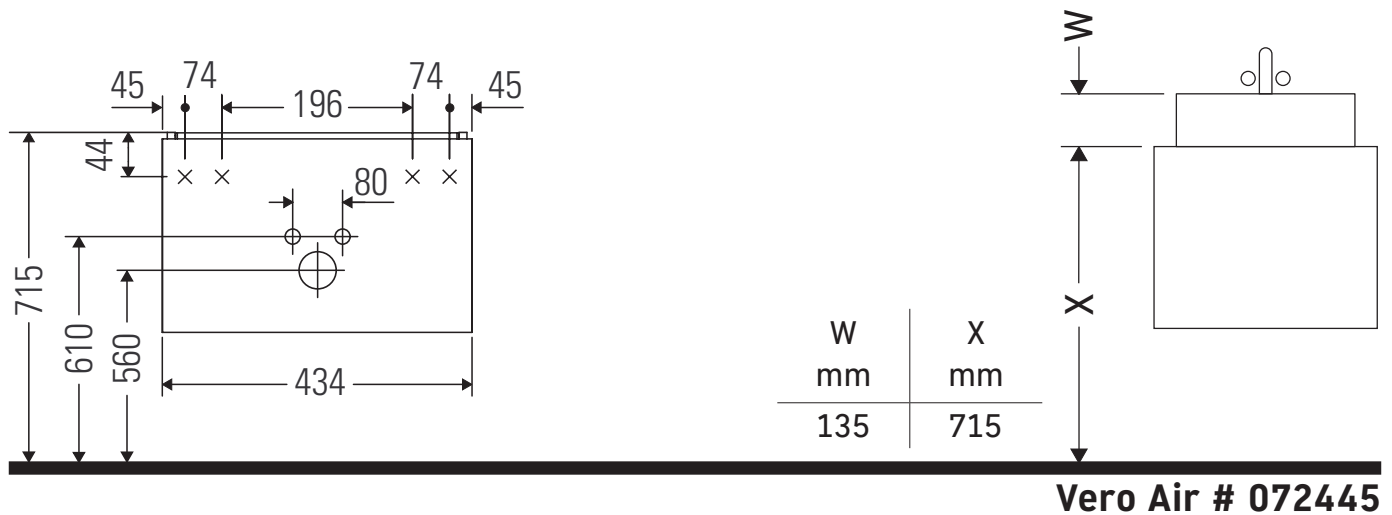

Brioso

BR 4050 L/R

Monteringsvejledning

Brugsanvisninger

Badeværelsesmøblerne er på tidspunktet for leveringen i overensstemmelse med gældende normer og retningslinjer og er designet til brug i badeværelser. Direkte fugtning med vand, f.eks. ved brusebad, bør undgås.