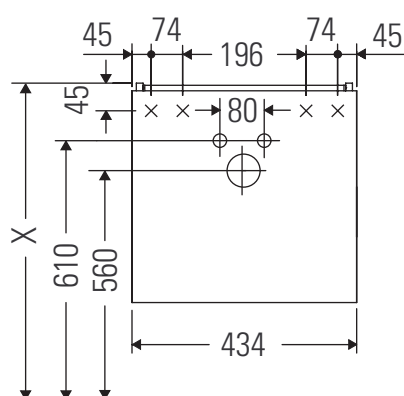

# L-Cube

## Monteringsvejledning

W mm	X mm
135	715

**Vero Air # 072445**