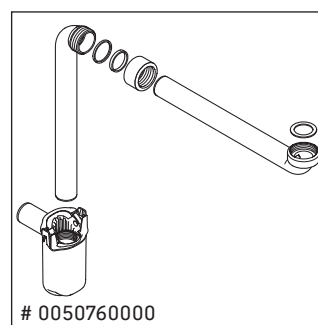

## Monteringsvejledning

W mm	X mm
135	715

**Vero Air # 072445**