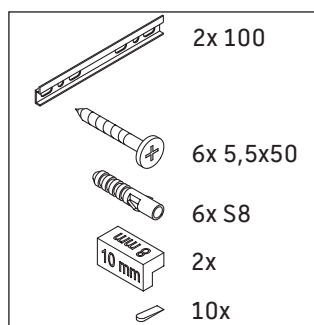

## Monteringsvejledning

W mm	X mm
135	715

**Vero Air # 072445**