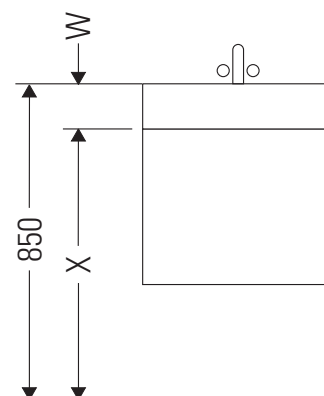

# L-Cube

## Monteringsvejledning

W mm	X mm
135	715

**Vero Air # 072445**