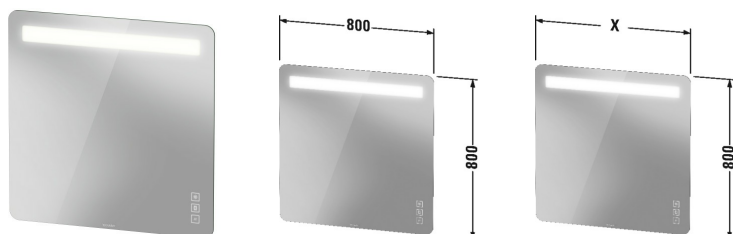

Luv Spejl med lys # LU9658

| < 800 mm > |

Spejl med lys	Dimension	Vægt	Ordrenummer
IP 44, LED lys felt, LED stemningslys (op og ned), Berøringsfri betjeningspanel, LED dimmerfunktion, Trinløs, synkron indstilling af lysfarven til direkte og indirekte belysning, Dimmerfunktion og indstilling af lysfarven med memoryfunktion, Antidug system med automatisk afbrydelse, LED (levetid >30.000 timer), Fastmonteret LED-modul, Energiklasse: D og E, LED Modul 2700 - 6500 Kelvin lysfarve, 38 W			
Farver			
Varianter			
	800 x 38 mm		LU9658
Infobox			
Tænd-sluk funktion er også mulig via eksisterende vægkontakt			