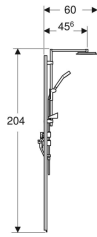

Ifö Showerama brusesøjle

Eksempelbillede

Anvendelser

- Til montering med brusekabine Showerama 10-5
- Til hjørnemontage

Egenskaber

- Modulær

Indeholdt i leveringen

- Håndbruser med slange
- Hovedbruser
- Brusesøjle
- Brusestang

- Højdeindstillelig håndbruser

Tekniske data

Maksimalt driftstryk	10 bar
Materiale	Stål

- Fralægningsplads af Plexiglas®
- Termostatblander
- Blandergreb
- Vanddeflektor

Skal bestilles ekstra

- Frontelement
- Bagelement
- Brusekar

Varenr.	VVS nr.	Farve / overflade	G	B	H	T	Antal sidebrusere
558.130.00.1	673973950	Hvid	1/2 "	28.6 cm	204 cm	60 cm	0