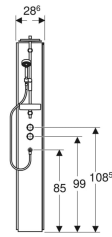

Ifö Showerama brusesøjle

Eksempelbillede

Anvendelser

- Til montering med brusekabine Showerama 10-5
- Til hjørnemontage

Egenskaber

- Modulær

Indeholdt i leveringen

- Håndbruser med slange
- Hovedbruser
- Brusesøjle
- Brusestang

- Højdeindstillelig håndbruser

Tekniske data

Maksimalt driftstryk	10 bar
Materiale	Stål

- Fralægningsplads af Plexiglas®
- Termostatblander
- Blandergreb
- Vanddeflektor

Skal bestilles ekstra

- Frontelement
- Bagelement
- Brusekar

Varenr.	VVS nr.	Farve / overflade	G	B	H	T	Antal sidebrusere
558.130.00.1	673973950	Hvid	1/2 "	28.6 cm	204 cm	60 cm	0