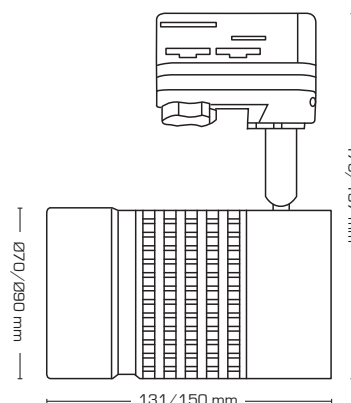

Produktbeskrivelse:

- Esma er en dæmpbar 3F skinnespot, som er udført i et stilrent og tidsløst design.
- Kan bl.a. anvendes i retail-/butiksmiljøer, hvor man ønsker gode lysegenskaber med en høj farvegengivelse.
- Esma leveres i 8W, 15W og 35W med en universaladapter som passer til de gængse 3F skinnesystemer bl.a. Global.
- Kan på forespørgsel leveres med 24° og 60° spredningsvinkel.

Tekniske data:

Mål: 176 x 131 x Ø70 mm
197 x 150 x Ø90 mm

Spænding: 220-240VAC 50 Hz

Systemeffekt: 15W/35W

Dæmpbar: Ja

Farvegengivelse: Ra>90

Spredningsvinkel: 38°

Kipvinkel: 90°

SDCM: <3

Rotering: 350°

Fatning: 3-fase universaladapter

Beskyttelse: Klasse I

Materiale: Aluminium/Plast

Godkendelser: LVD, EMC, RoHS, CE

Garanti: 2 års systemgaranti

Varenr.:	EAN nr.:	Lumen:	Kelvin:	Wattage:	Farve:	Energiklasse:
14507	5713080145077	1180 lumen	3000K	15W	Mat hvid	F A ↑ G
14508	5713080145084	1180 lumen	3000K	15W	Mat sort	F A ↑ G
14513	5713080145138	2720 lumen	3000K	35W	Mat hvid	G A ↑ G
14514	5713080145145	2720 lumen	3000K	35W	Mat sort	G A ↑ G
14510	5713080145107	1240 lumen	4000K	15W	Mat hvid	F A ↑ G
14511	5713080145114	1240 lumen	4000K	15W	Mat sort	F A ↑ G
14516	5713080145169	2770 lumen	4000K	35W	Mat hvid	F A ↑ G
14517	5713080145176	2770 lumen	4000K	35W	Mat sort	F A ↑ G