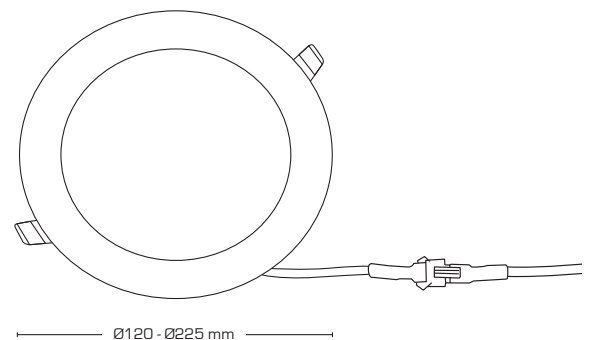

Alisia Elite - 3000K & 4000K

Produktbeskrivelse:

- Alisia Elite er en innovativ, elegant flimmerfri LED downlight med et højt lysudbytte og høj farvegengivelse, som er godt kendt til direkte indbygning i isolering og brændbart materiale.
- Velegnet til akustiklofter.
- LED-driveren kan nemt adskilles fra armaturet, hvilket kan være en fordel i forbindelse med malerarbejde.
- Det er muligt at montere med kabel eller 16 mm flexrør.
- Armaturet findes i en 6W, 12W og 18W udgave.

Flimmerfri!

Tekniske data:	
Huldiameter:	Ø105mm/ 155 mm/205 mm
Udvendig diameter:	Ø120 mm/170 mm/225 mm
Højde:	22 mm
Spænding:	200-240VAC 50 Hz
Systemeffekt:	6W/ 12W/ 18W
Lysintensitet:	385lm - 1350lm
Dæmpbar:	Ja, bagkant (se dæmpningsoversigt)
Farvegengivelse:	Ra>90
Spredningsvinkel:	110°
SDCM:	<3
IK-klasse:	IK06
Beskyttelse:	Klasse II, SELV, IP44 Egnet for installation i område 1 og 2 (vandret)
Materiale:	Plast/ aluminium
Videresløjning:	Ja (3G1,5 mm ²)
Godkendelser:	LVD, EMC, RoHS, CE
Garanti:	2 års systemgaranti

Varenr.:	EAN nr.:	Lumen:	Kelvin:	Wattage:	Udvendig mål:	Farve:	Energiklasse:
10241	5713080102414	385 lumen	3000K	6W	Ø120 mm	Mat hvid	G A+ G
10245	5713080102452	395 lumen	4000K	6W	Ø120 mm	Mat hvid	G A+ G
10242	5713080102421	920 lumen	3000K	12W	Ø170 mm	Mat hvid	G A+ G
10243	5713080102438	1280 lumen	3000K	18W	Ø225 mm	Mat hvid	G A+ G
10246	5713080102469	960 lumen	4000K	12W	Ø170 mm	Mat hvid	F A+ G
10247	5713080102476	1350 lumen	4000K	18W	Ø225 mm	Mat hvid	G A+ G