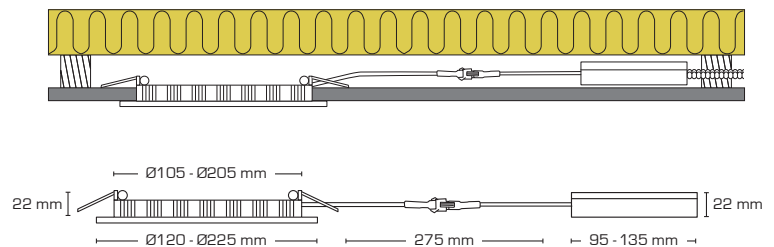

Alisia Elite - 3000K & 4000K

Produktbeskrivelse:

- Alisia Elite er en innovativ, elegant flimmerfri LED downlight med et højt lysudbytte og høj farvegengivelse, som er godt kendt til direkte indbygning i isolering og brændbart materiale.
- Velegnet til akustiklofter.
- LED-driveren kan nemt adskilles fra armaturet, hvilket kan være en fordel i forbindelse med malerarbejde.
- Det er muligt at montere med kabel eller 16 mm flexrør.
- Armaturet findes i en 6W, 12W og 18W udgave.

Flimmerfri!

Tekniske data:	
Huldiameter:	Ø105mm/ 155 mm/205 mm
Udvendig diameter:	Ø120 mm/170 mm/225 mm
Højde:	22 mm
Spænding:	200-240VAC 50 Hz
Systemeffekt:	6W/ 12W/ 18W
Lysintensitet:	385lm - 1350lm
Dæmpbar:	Ja, bagkant (se dæmpningsoversigt)
Farvegengivelse:	Ra>90
Spredningsvinkel:	110°
SDCM:	<3
IK-klasse:	IK06
Beskyttelse:	Klasse II, SELV, IP44 Egnet for installation i område 1 og 2 (vandret)
Materiale:	Plast/ aluminium
Videresløjning:	Ja (3G1,5 mm ²)
Godkendelser:	LVD, EMC, RoHS, CE
Garanti:	2 års systemgaranti

Varenr.:	EAN nr.:	Lumen:	Kelvin:	Wattage:	Udvendig mål:	Farve:	Energiklasse:
10241	5713080102414	385 lumen	3000K	6W	Ø120 mm	Mat hvid	G A+ G
10245	5713080102452	395 lumen	4000K	6W	Ø120 mm	Mat hvid	G A+ G
10242	5713080102421	920 lumen	3000K	12W	Ø170 mm	Mat hvid	G A+ G
10243	5713080102438	1280 lumen	3000K	18W	Ø225 mm	Mat hvid	G A+ G
10246	5713080102469	960 lumen	4000K	12W	Ø170 mm	Mat hvid	F A+ G
10247	5713080102476	1350 lumen	4000K	18W	Ø225 mm	Mat hvid	G A+ G