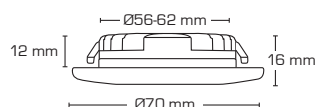

Silvia 2700K & 3000K

Produktbeskrivelse:

- Silvia er en LED minidownlight, som er godkendt til direkte indbygning i isolering og brændbart materiale.
- Nem montering ved eksisterende installationer vha. integreret installationsklemme [max. 2x0,75 mm²].
- Ideel for montering under overskabe i eksisterende udfræsninger eller ved brug af påbygningsring (tilbehør).
- Justerbar fjeder til hulmål Ø56-62 mm.
- Indbygningshøjden på kun 12 mm gør det muligt, at montere Silvia minidownlight de fleste steder.
- Leveres inkl. 3 meter ledning.

Inkl. 3m ledning

Tekniske data:

Huldiameter:	Ø56-62 mm
Udvendig mål:	Ø70 mm
Højde:	12 mm
Strøm:	350 mA
Effekt:	3,2W
Lysintensitet:	300lm/315lm
Dæmpbar:	Ja, bagkant (se dæmpningsoversigt)
Farvegengivelse:	Ra>90
Spredningsvinkel:	90°
SDCM:	<3
Beskyttelse:	Klasse III, IP44 Egnet for installation i område 1 og 2 (vandret)
Materiale:	Aluminium
Godkendelser:	LVD, EMC, RoHS, CE
Garanti:	2 års systemgaranti