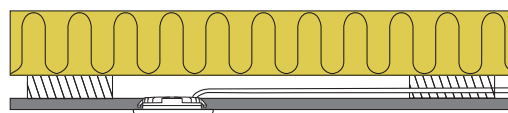

Silvia 2700K & 3000K

Produktbeskrivelse:

- Silvia er en LED minidownlight, som er godkendt til direkte indbygning i isolering og brændbart materiale.
- Nem montering ved eksisterende installationer vha. integreret installationsklemme [max. 2x0,75 mm²].
- Ideel for montering under overskabe i eksisterende udfræsninger eller ved brug af påbygningsring (tilbehør).
- Justerbar fjeder til hulmål Ø56-62 mm.
- Indbygningshøjden på kun 12 mm gør det muligt, at montere Silvia minidownlight de fleste steder.
- Leveres inkl. 3 meter ledning.

Inkl. 3m ledning

Tekniske data:

Huldiameter:	Ø56-62 mm
Udvendig mål:	Ø70 mm
Højde:	12 mm
Strøm:	350 mA
Effekt:	3,2W
Lysintensitet:	300lm/315lm
Dæmpbar:	Ja, bagkant (se dæmpningsoversigt)
Farvegengivelse:	Ra>90
Spredningsvinkel:	90°
SDCM:	<3
Beskyttelse:	Klasse III, IP44 Egnet for installation i område 1 og 2 (vandret)
Materiale:	Aluminium
Godkendelser:	LVD, EMC, RoHS, CE
Garanti:	2 års systemgaranti