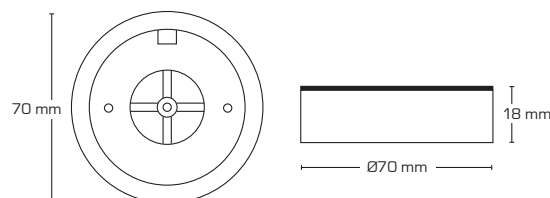

Silvia 2700K & 3000K

Produktbeskrivelse:

- Silvia er en LED minidownlight, som er godkendt til direkte indbygning i isolering og brændbart materiale.
- Nem montering ved eksisterende installationer vha. integreret installationsklemme [max. 2x0,75 mm²].
- Ideel for montering under overskabe i eksisterende udfræsninger eller ved brug af påbygningsring (tilbehør).
- Justerbar fjeder til hulmål Ø56-62 mm.
- Indbygningshøjden på kun 12 mm gør det muligt, at montere Silvia minidownlight de fleste steder.
- Leveres inkl. 3 meter ledning.

Inkl. 3m ledning

Tekniske data:

Huldiameter:	Ø56-62 mm
Udvendig mål:	Ø70 mm
Højde:	12 mm
Strøm:	350 mA
Effekt:	3,2W
Lysintensitet:	300lm/315lm
Dæmpbar:	Ja, bagkant (se dæmpningsoversigt)
Farvegengivelse:	Ra>90
Spredningsvinkel:	90°
SDCM:	<3
Beskyttelse:	Klasse III, IP44 Egnet for installation i område 1 og 2 (vandret)
Materiale:	Aluminium
Godkendelser:	LVD, EMC, RoHS, CE
Garanti:	2 års systemgaranti

Varenr.:	EAN nr.:	Udvendig mål:	Frontdesign:	Kelvin:	Farve:	Energiklasse:
12011	5713080120111	Ø70 mm	Rund	2700K	Mat hvid	F A G
12012	5713080120128	Ø70 mm	Rund	2700K	Mat sort	F A G
12014	5713080120142	Ø70 mm	Rund	3000K	Mat hvid	F A G
12015	5713080120159	Ø70 mm	Rund	3000K	Mat sort	F A G
12017	5713080120173	Ø70 x 18 mm	Påbygningsring		Mat hvid	
12018	5713080120180	Ø70 x 18 mm	Påbygningsring		Mat sort	
12430	5713080124300	3 meter	Forlængerledning			