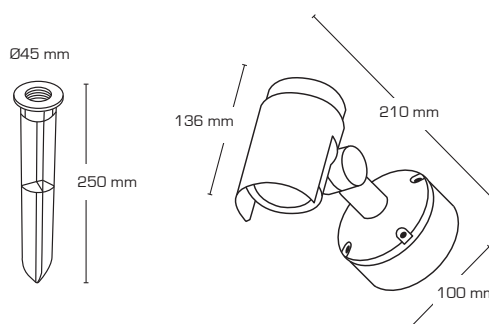

Inna Spot - 3000K

Produktbeskrivelse:

- Inna er et alsidigt skilte- og facadearmatur, som kan anvendes inden- og udendørs på væg og loft, samt i jorden ved brug af jordspyd (tilbehør).
- Inna er egnet til oplysning af skilte, facader m.m.
- Armaturet er udført i trykstøbt aluminium og leveres i farverne antracitgrå eller sort, og forberedt for videresløjfning med 3G1,5 mm².

IP54

Tekniske data:	
Størrelse:	136 x 210 x 100 mm
Spænding:	220-240VAC 50 Hz
Systemeffekt:	15W
Lysintensitet:	1090lm
Dæmpbar:	Nej
Farvegengivelse:	Ra>80
Spredningsvinkel:	46°
Beskyttelse:	Klasse I, IP54
Materiale:	Pulverlakeret aluminium
Videresløjfning:	Ja (3G1,5 mm ²)
Godkendelser:	LVD, EMC, RoHS, CE
Garanti:	2 års systemgaranti

Varenr.:	EAN nr.:	Beskrivelse:	Længde:	Wattage:	Farve:	Energiklasse:
13016	5713080130165	Udendørs skiltespot	210 mm	15W	Antracitgrå	
13017	5713080130172	Udendørs skiltespot	210 mm	15W	Sort	
13022	5713080130226	Jordspyd til Inna	250 mm		Sort	