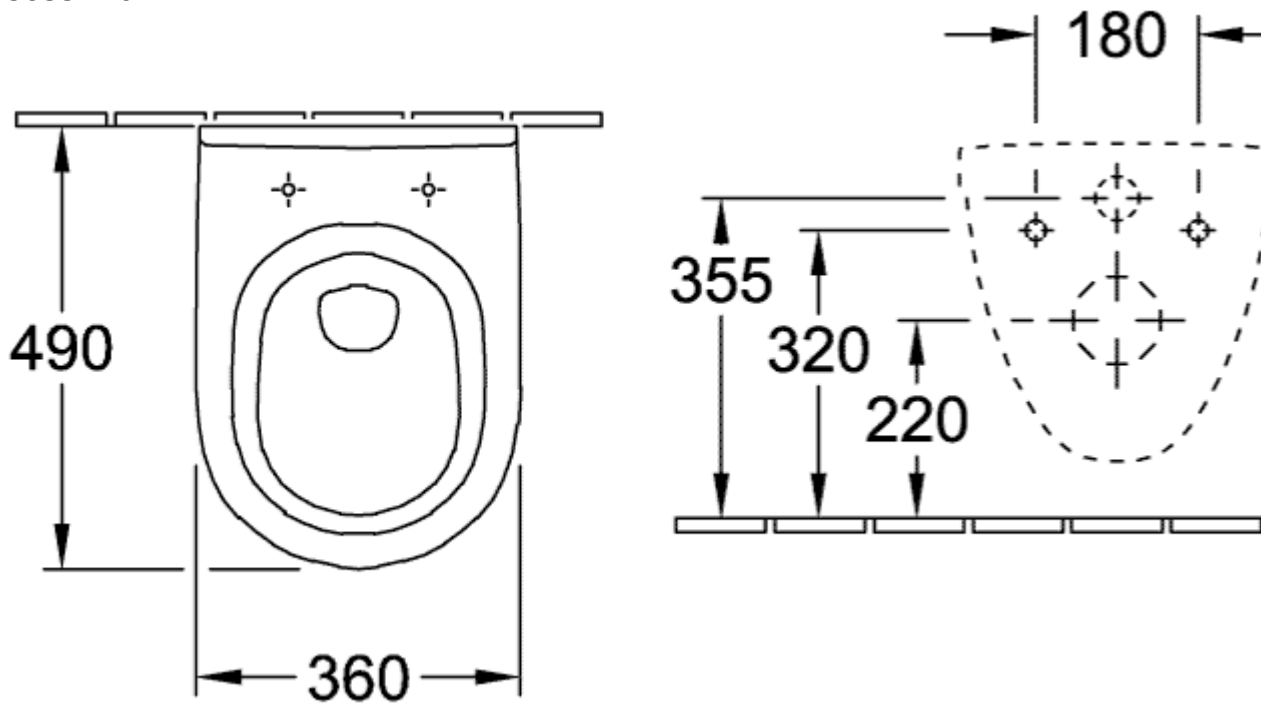

O.NOVO KOMBIPAKKE (VÆGSKÅL INKL. SÆDE) OVAL

PRODUKTINFORMATIONER

Artiklens titel	Villeroy & Boch O.novo Kombipakke (vægskål inkl. sæde), væghængende, Hvid Alpin
Artikelnummer	5688H101
Montering/monteringstype	Vægmontage
Leveringsomfang	1 x dybtskyll-WC , 1 x WC-sæde
Dybde i mm	490
Bredde i mm	360
Højde i mm	330
Kollektion	O.novo
Egnet til	Cisterne til indbygning i væg
Innovativ skylleteknologi (med TwistFlush)	Nej
Skylvolumen l	3 / 4,5 l
Vægmonteret - stående på gulvet	væghængende
Funktion	<ul style="list-style-type: none">• med nedsænkingsautomatik (SoftClosing)• med aftagelig sæde (QuickRelease)
Materiale	Sanitetskeramik
Farvens navn	Hvid Alpin
Andet materiale	WC-sæde: Duroplast
andre overflader	WC-sæde: skinnende
Form	Oval
Farvebetegnelse	Hvid Alpin
andre farvebetegnelser	WC-sæde: Hvid Alpin
Antibakteriel overflade (med AntiBac)	Nej
Nem overfladerengøring (CeramicPlus)	Nej
Uden kant (DirectFlush)	Nej
Skyltype	Dybtskyller
Integreret friskhedsløsning (med ViFresh)	Nej
Afløb/afløb	vandret afløb

TEKNISKE TEGNINGER

5688H101

5688H101