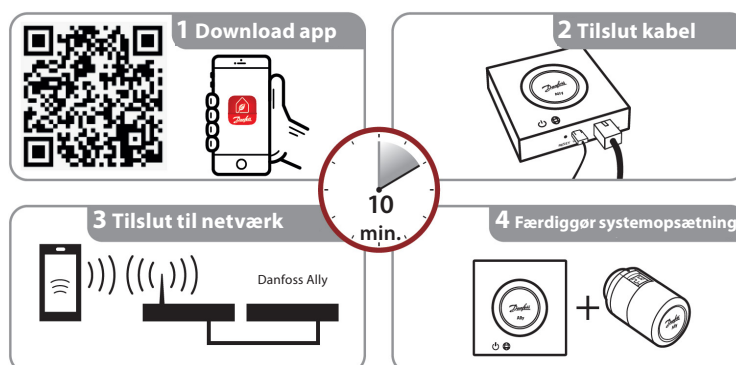

Nem installation