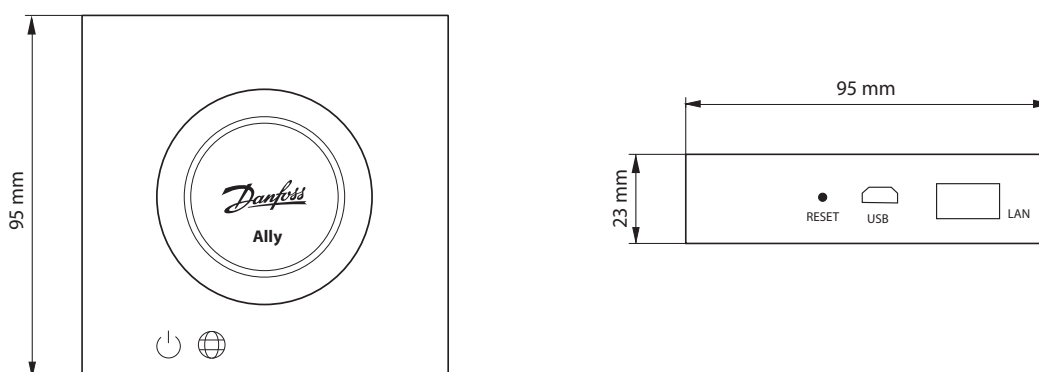

Tekniske
specifikationer

Danfoss Ally™ Gateway	
Enhedens funktion	Smart Home Gateway
Anbefalet brug	Bolig indendørs (forureningsgrad 2)
Anvendelse	Radiatorer, vandbaseret gulvvarme
LED-indikatorer (grøn)	Strøm/status, netværksforbindelse
Knop	Tryk på Reset-knappen i fem sekunder for at udføre en fabriksnulstilling
Strømforsyning	5 VDC
Adapter	110 V ~ 240 VAC, 5 V / 1 ADC
Energiforbrug / Stå ved	< 5 W / < 2 W
Kabelbaseret kommunikation	10/100M Ethernet-port (RJ45, LAN)
Trådløs kommunikation	Zigbee / IEEE 802.15.4
Sendefrekvens/strøm	2,4 GHz / < 20 dBm (79 mW)
Transmission rækkevidde i bygninger	op til 30 m
Firmware-opdatering	Understøtter trådløse opdateringer
Driftstemperatur	-10 °C til 55 °C
Opbevaringstemperatur	-20 °C til 60 °C
Farve	RAL 9016
Størrelse	95 mm x 95 mm x 23 mm
IP-klasse	20
Integrationer	Amazon Alexa, Google Assistant, Partner API
Godkendelser, markeringer mv.	

Mål

Danfoss A/S

Climate Solutions, Salg Denmark • danfoss.dk • +45 6991 8080 • kundeservice.dk@danfoss.com

Enhver produktinformation, herunder, men ikke begrænset til, information om valg af produkter, deres applikation eller brug, produktdesign, vægt, dimensioner, kapacitet eller andre tekniske data i kataloger, beskrivelser, prospekter, annoncer m.v., og uanset om informationen er givet i skrift, mundtligt, elektronisk, online eller via download, er at betragte som orienterende, og er kun forpligtende i det omfang, Danfoss udtrykkeligt henviser hertil i tilbud eller ordrebekræftelse. Danfoss påtager sig intet ansvar for mulige fejl i kataloger, brochurer, videoer og andet materiale. Danfoss forbeholder sig ret til uden varsel at foretage ændringer i sine produkter, såfremt dette kan ske uden væsentligt at ændre produkternes form eller funktion. Alle varemærker i dette materiale tilhører Danfoss A/S eller selskaber i Danfoss-koncernen. Danfoss og alle Danfoss logoer er varemærker tilhørende Danfoss A/S. Alle rettigheder forbeholdes.