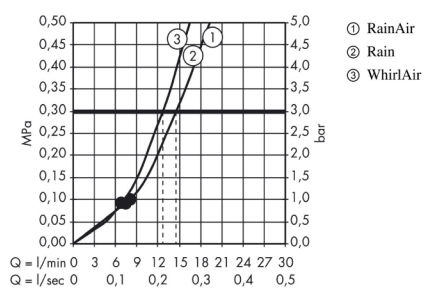

Gennemløbsdiagram

Værdierne for forbruget blev målt praksisorienteret og med de tilsvarende armaturer (termostat/blander/indbygget ventil).