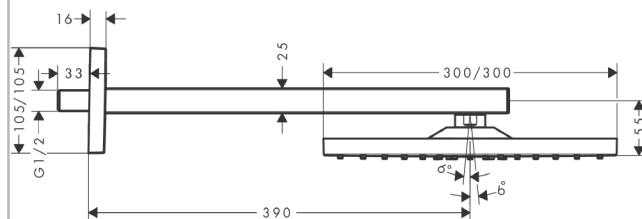

Måltegning