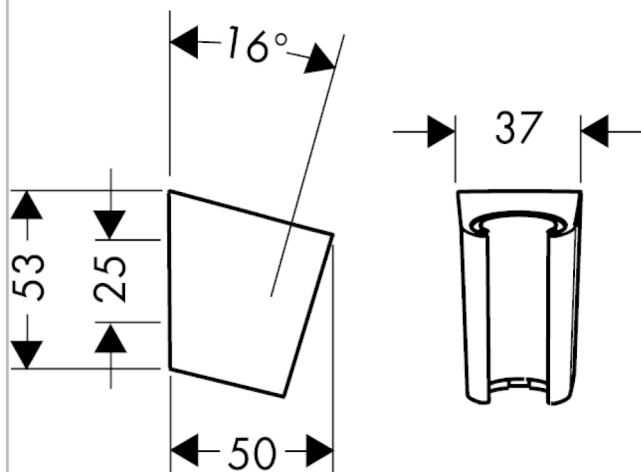

Bruserholder Porter S

Overflade: Poleret guld-optik PVD Art.Nr.: 28331990

Beskrivelse

Kendetegn

- fast holdeposition
- til med koniske omløbere
- materiale: kunststof

Produktdetaljer

VVS-nr.

738864105

Designpriser

Produktbillede

Måltegning