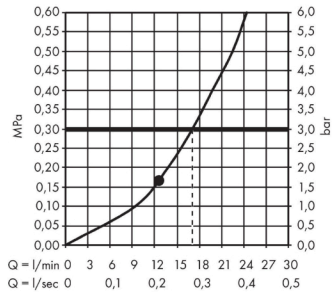

Raindance E

Hovedbruser 300 1jet med bruserbøjning 39 cm

Overflade: Poleret guld-optik PVD Art.Nr.: 26238990

Gennemløbsdiagram

Værdierne for forbruget blev målt praksisorienteret og med de tilsvarende armaturer (termostat/blander/indbygget ventil).