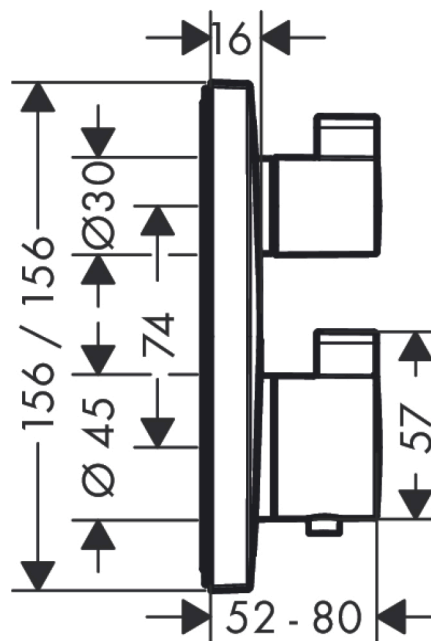

Måltegning