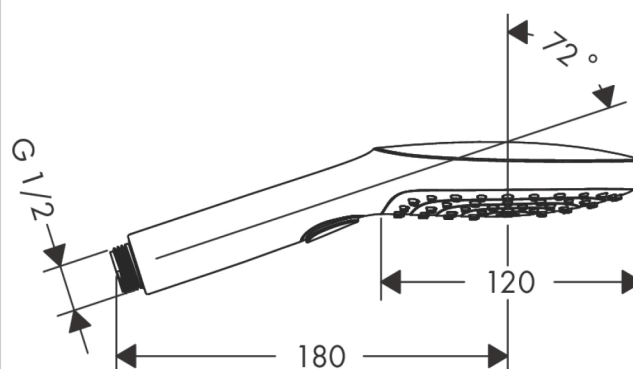

Måltegning