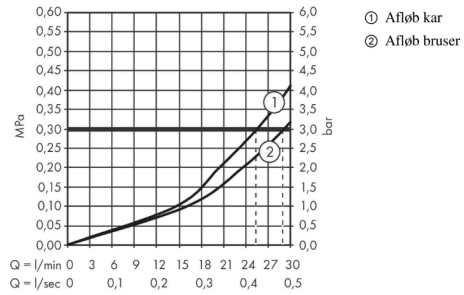

Ecostat Square

Termostatarmatur til indbygning med afspærring til 2 udtag

Overflade: Poleret guld-optik PVD Art.Nr.: 15714990

Gennemløbsdiagram