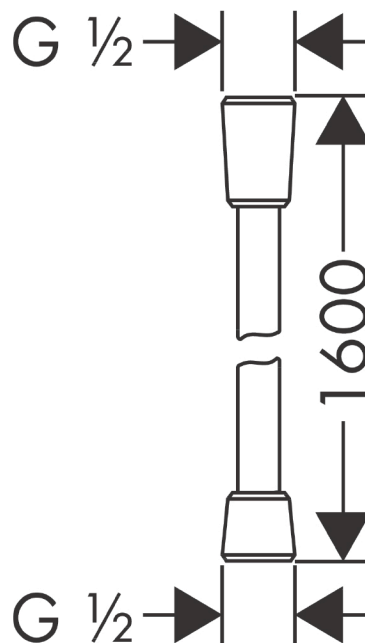

Måltegning