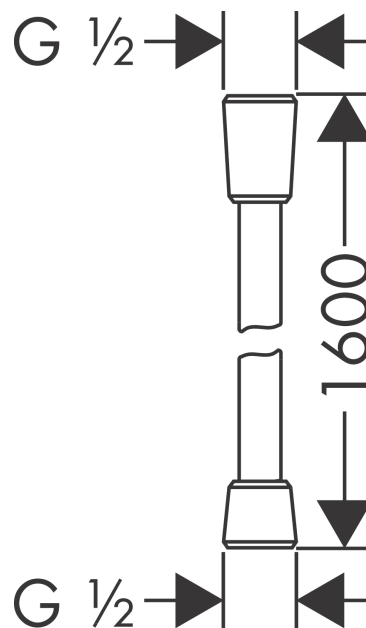

Måltegning