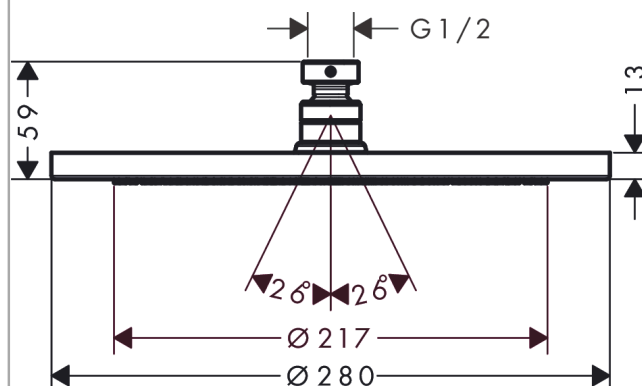

Måltegning