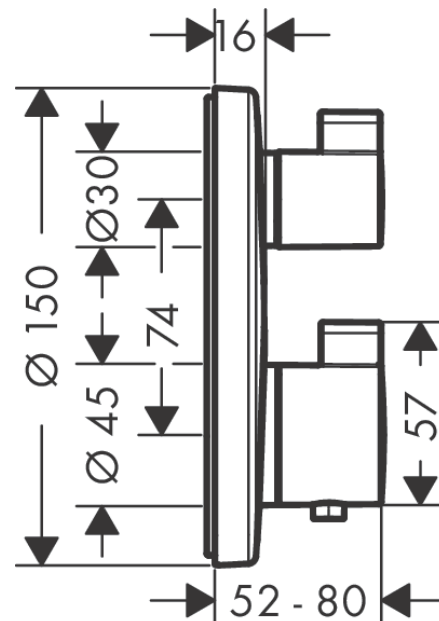

Måltegning