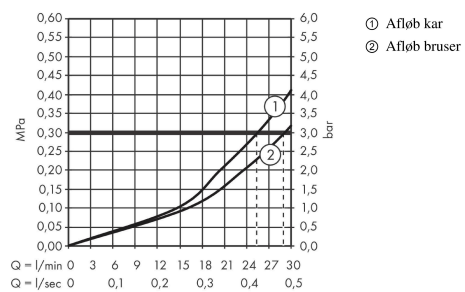

Gennemløbsdiagram

Bruserbøjning 38,9 cm 1/2"
 Overflade: **Mat sort** Art.Nr.: **27413670**

Beskrivelse

Kendetegn

- længde: 389 mm
- installationstype: frembygget montering
- materiale: messing
- udførelse: 90° vinkel
- tilslutningstype: G 1/2