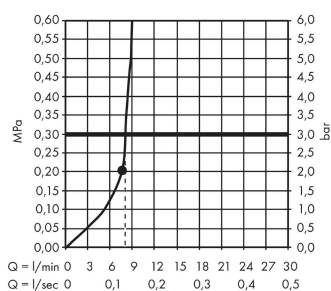

Gennemløbsdiagram

Værdierne for forbruget blev målt praksisorienteret og med de tilsvarende armaturer (termostat/blander/indbygget ventil).