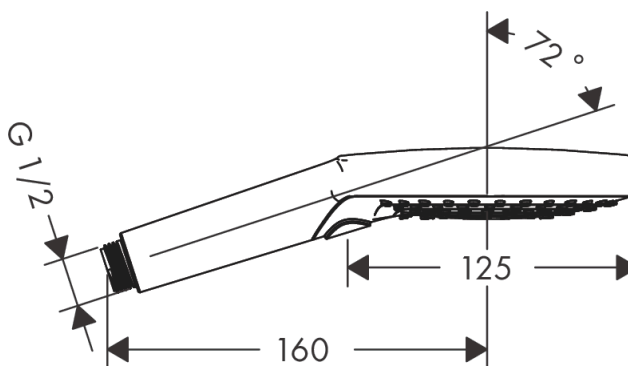

Måltegning