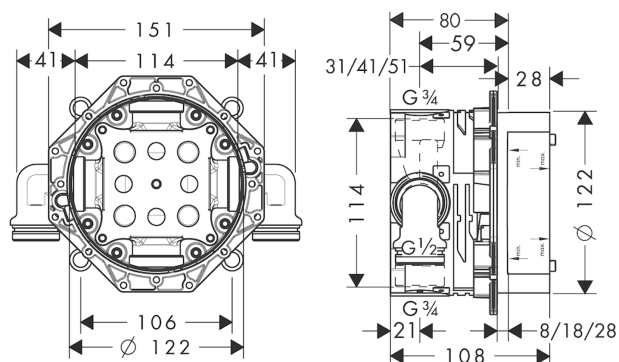

iBox universal
Indbygningsdel inkl. lækagesikringer G 1/2"
 Overflade: Art.Nr.: **01810180**

Beskrivelse

Kendetegn

- egnet til alle bruser-, badekar- og termostatkappesæt til indbygget montering
- lækagesikringer med tilslutning til iBox 3/4", tilslutning til rør-i-rør-system 1/2"
- ETA VA 1.42/18751
- ETA VA 1.43/20477
- STA 1402
- STA 1402 - STA 1402_SE
- STA 1402 - STA 1402_NO
- STA 1402 - STA 1402_DK
- EPD_20230025_Basic_sets

Produktdetaljer

VVS-nr.	727598036
Pris ekskl. moms	1.524,00 DKK
Pris inkl. moms *	1.905,00 DKK

Certifikater / Bæredygtighed

Produktbillede

Måltegning

Isiflex**Bruserslange 160 cm**Overflade: **Mat sort** Art.Nr.: **28276670****Beskrivelse****Kendetegn**

- bruserslange af høj kvalitet
- med plastbelægning, nem at rengøre
- slangelængde: 1,60 m
- kugleled forhindrer slangen i at sno sig
- knækbeskyttet
- omløbere bruserslange: konisk omløber på begge sider
- med konisk omløber
- tilslutningsgevind: G 1/2

Gennemløbsdiagram

Bruserbøjning 38,9 cm 1/2"
 Overflade: **Mat sort** Art.Nr.: **27413670**

Beskrivelse

Kendetegn

- længde: 389 mm
- installationstype: frembygget montering
- materiale: messing
- udførelse: 90° vinkel
- tilslutningstype: G 1/2