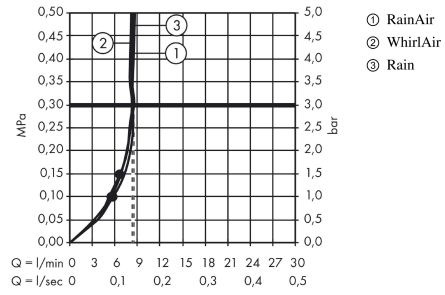

Værdierne for forbruget blev målt praksisorienteret og med de tilsvarende armaturer (termostat/blander/indbygget ventil).