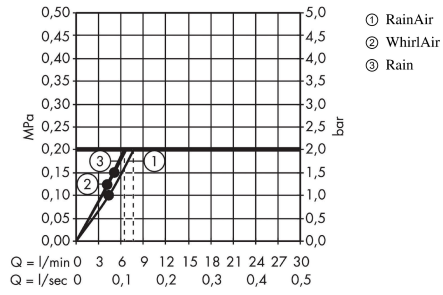

Raindance Select S
Håndbruser 120 3jet EcoSmart
Overflade: **Mat sort** Art.Nr.: **26531670**

Gennemløbsdiagram

Værdierne for forbruget blev målt praksisorienteret og med de tilsvarende armaturer (termostat/blander/indbygget ventil).