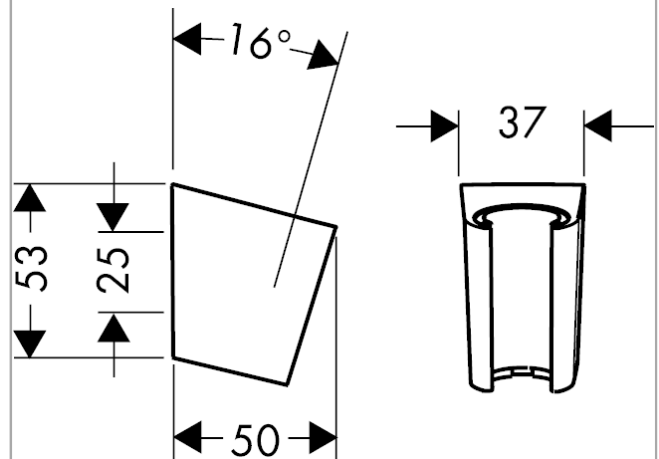

Bruserholder Porter S

Overflade: **Mat sort** Art.Nr.: **28331670**

Beskrivelse

Kendetegn

- fast holdeposition
- til med koniske omløbere
- materiale: kunststof

Produktdetaljer

VVS-nr.	738864101
Pris ekskl. moms	314,00 DKK
Pris inkl. moms *	392,50 DKK

Designpriser

Produktbillede

Måltegning