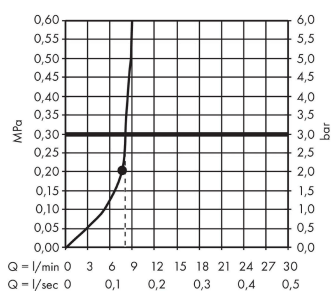

Gennemløbsdiagram

Q = l/min 0 3 6 9 12 15 18 21 24 27 30
Q = l/sec 0 0,1 0,2 0,3 0,4 0,5

Værdierne for forbruget blev målt praksisorienteret og med de tilsvarende armaturer (termostat/blander/indbygget ventil).