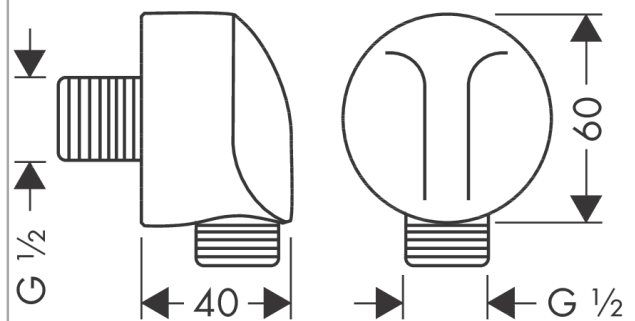

FixFit

Slangeudtag E uden kontraventil

Overflade: **Mat sort** Art.Nr.: **27454670**

Beskrivelse

Kendetegn

- tilslutningsvinkel i kunststof
- tilslutningstype: G 1/2
- til bruserlanger med koniske eller cylindriske omløbere
- uden kontraventil
- materiale front: kunststof

Produktdetaljer

VVS-nr.	738865001
Pris ekskl. moms	339,00 DKK
Pris inkl. moms *	423,75 DKK

Designpriser

Produktbillede

Måltegning