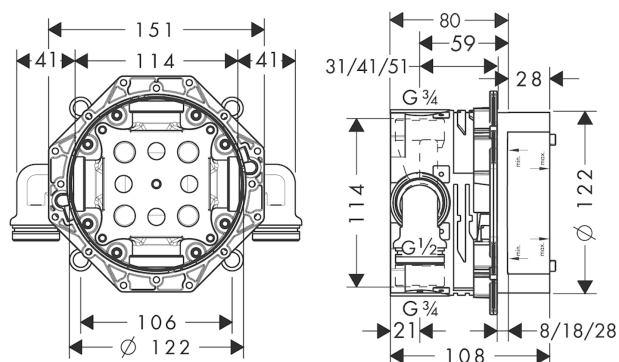

Croma
Hovedbruser 280 1jet EcoSmart
 Overflade: **Mat sort** Art.Nr.: **26221670**

Beskrivelse

Kendetegn

- bruserstørrelse: 280 mm
- stråletype: RainAir
- kugleled: hovedbruser justerbar i vinkel
- stråleskive materiale: metal
- maks. gennemstrømningsmængde ved 3 bar: 8,5 l/min
- gennemstrømningsmængde RainAir (ved 3 bar): 8,5 l/min
- stråleskive kan tages af i forbindelse med rengøring
- installation: loft eller væg
- tilslutningsgevind G 1/2

Gennemløbsdiagram

iBox universal
Indbygningsdel inkl. lækagesikringer G 1/2"
 Overflade: Art.Nr.: **01810180**

Beskrivelse

Kendetegn

- egnet til alle bruser-, badekar- og termostatkappesæt til indbygget montering
- lækagesikringer med tilslutning til iBox 3/4", tilslutning til rør-i-rør-system 1/2"
- ETA VA 1.42/18751
- ETA VA 1.43/20477
- STA 1402
- STA 1402 - STA 1402_SE
- STA 1402 - STA 1402_NO
- STA 1402 - STA 1402_DK
- EPD_20230025_Basic_sets

Produktdetaljer

VVS-nr.	727598036
Pris ekskl. moms	1.524,00 DKK
Pris inkl. moms *	1.905,00 DKK

Certifikater / Bæredygtighed

Produktbillede

Måltegning

Isiflex**Bruserslange 160 cm**Overflade: **Mat sort** Art.Nr.: **28276670****Beskrivelse****Kendetegn**