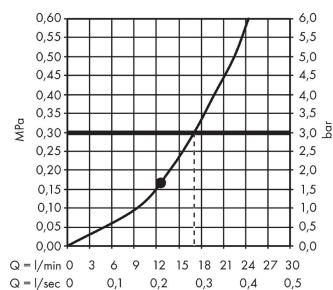

Produktdetaljer

VVS-nr.	722507311
Pris ekskl. moms	6.976,00 DKK
Pris inkl. moms *	8.720,00 DKK

Teknologi

Designpriser

reddot winner 2020 reddot winner 2021

Produktbillede

Måltegning

Raindance E**Hovedbruser 300 1jet med bruserbøjning 39 cm**Overflade: **Mat sort** Art.Nr.: **26238670****Gennemløbsdiagram**

Q = l/min 0 3 6 9 12 15 18 21 24 27 30
Q = l/sec 0 0,1 0,2 0,3 0,4 0,5

Værdierne for forbruget blev målt praksisorienteret og med de tilsvarende armaturer (termostat/blander/indbygget ventil).

Ecostat Square
Termostatarmatur til indbygning med afspærring til 2 udtag
 Overflade: **Mat sort** Art.Nr.: **15714670**