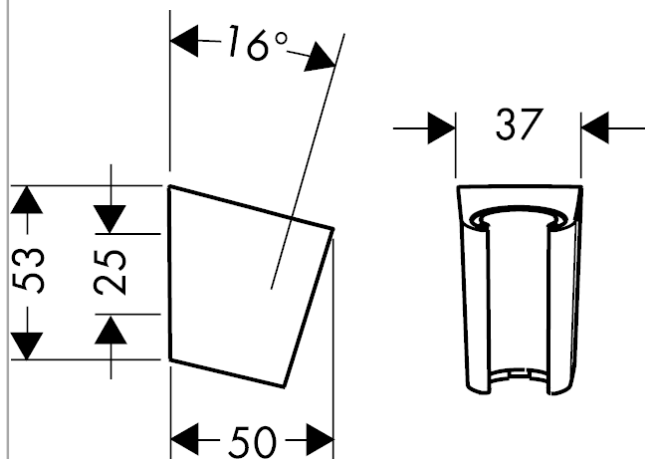

Måltegning

FixFit

Slangeudtag Square med kontraventil

Overflade: **Mat sort** Art.Nr.: **26455670**

Beskrivelse

Kendetegn

- tilslutningsvinkel i kunststof
- kontraventil
- tilslutningstype: G 1/2
- materiale front: kunststof