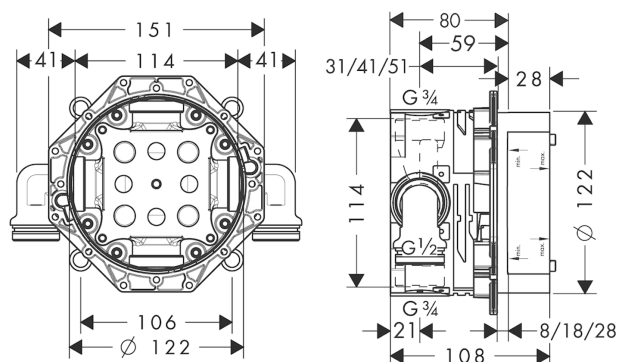

iBox universal
Indbygningsdel inkl. lækagesikringer G 1/2"
 Overflade: Art.Nr.: **01810180**

Beskrivelse

Kendetegn

- egnet til alle bruser-, badekar- og termostatkappesæt til indbygget montering
- lækagesikringer med tilslutning til iBox 3/4", tilslutning til rør-i-rør-system 1/2"
- ETA VA 1.42/18751
- ETA VA 1.43/20477
- STA 1402
- STA 1402 - STA 1402_SE
- STA 1402 - STA 1402_NO
- STA 1402 - STA 1402_DK
- EPD_20230025_Basic_sets

Produktdetaljer

VVS-nr. 727598036
 Pris ekskl. moms 1.524,00 DKK
 Pris inkl. moms * 1.905,00 DKK

Certifikater / Bæredygtighed

Produktbillede

Måltegning

Isiflex**Bruserslange 160 cm**Overflade: **Mat sort** Art.Nr.: **28276670****Beskrivelse****Kendetegn**