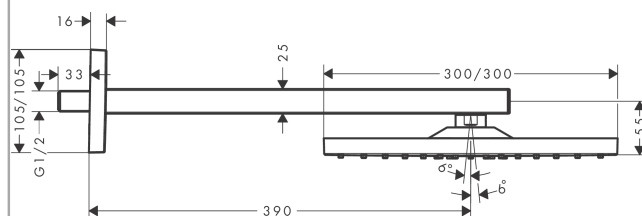

Raindance E

Hovedbruser 300 1jet med bruserbøjning 39 cm

Overflade: **Mat sort** Art.Nr.: **26238670**

Beskrivelse

Kendetegn

- består af: hovedbruser, bruserbøjning
- bruserstørrelse: 300 x 300 mm
- stråletype: RainAir
- kugleled: hovedbruser justerbar i vinkel
- stråleskive materiale: metal
- bruserbøjning længde 390 mm
- maks. gennemstrømningsmængde ved 3 bar: 17 l/min
- gennemstrømningsmængde RainAir (ved 3 bar): 17 l/min
- stråleskive kan tages af i forbindelse med rengøring
- installation: væg
- tilslutningsgevind G 1/2

Produktdetaljer

VVS-nr.	722507311
Pris ekskl. moms	6.976,00 DKK
Pris inkl. moms *	8.720,00 DKK

Teknologi

Designpriser

reddot winner 2020 reddot winner 2021

Produktbillede

Måltegning

Raindance E**Hovedbruser 300 1jet med bruserbøjning 39 cm**Overflade: **Mat sort** Art.Nr.: **26238670****Gennemløbsdiagram**