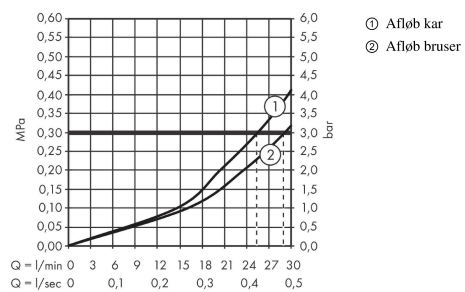

Gennemløbsdiagram

Raindance Select E Håndbruser 120 3jet

Overflade: **Mat sort** Art.Nr.: **26520670**

Beskrivelse

Kendetegn

- bruserstørrelse: 120 mm
- stråletype: RainAir, Rain, Whirl
- praktisk strålevalg via Select-knappen
- maks. gennemstrømningsmængde ved 3 bar: 14,4 l/min
- med isoleret vandføring
- skylbar sipakning
- tilslutningsgevind G 1/2