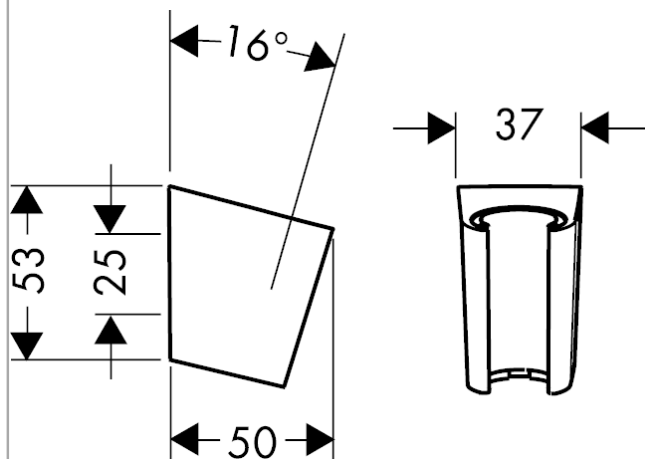

Bruserholder Porter S

Overflade: **Mat sort** Art.Nr.: **28331670**

Beskrivelse

Kendetegn

- fast holdeposition
- til med koniske omløbere
- materiale: kunststof

Produktdetaljer

VVS-nr.	738864101
Pris ekskl. moms	314,00 DKK
Pris inkl. moms *	392,50 DKK

Designpriser

Produktbillede

Måltegning