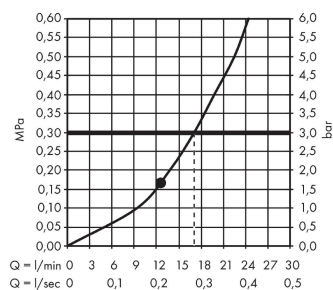

### Gennemløbsdiagram

Q = l/min 0 3 6 9 12 15 18 21 24 27 30  
Q = l/sec 0 0,1 0,2 0,3 0,4 0,5

Værdierne for forbruget blev målt praksisorienteret og med de tilsvarende armaturer (termostat/blander/indbygget ventil).