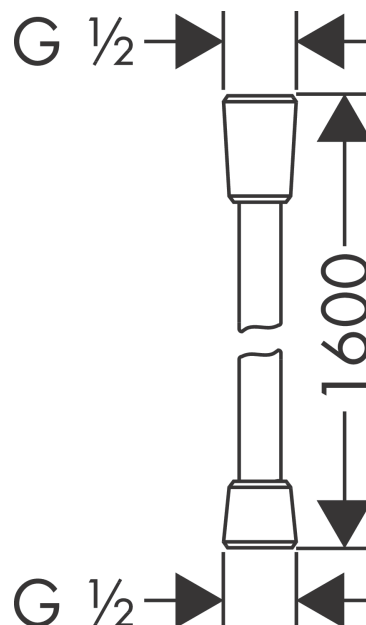

Croma
Hovedbruser 280 1jet EcoSmart
 Overflade: **Mat hvid** Art.Nr.: **26221700**

Beskrivelse

Kendetegn

- bruserstørrelse: 280 mm
- stråletype: RainAir
- kugleled: hovedbruser justerbar i vinkel
- stråleskive materiale: metal
- maks. gennemstrømningsmængde ved 3 bar: 8,5 l/min
- gennemstrømningsmængde RainAir (ved 3 bar): 8,5 l/min
- stråleskive kan tages af i forbindelse med rengøring
- installation: loft eller væg
- tilslutningsgevind G 1/2

Beskrivelse

Kendetegn

- bruserslange af høj kvalitet
- med plastbelægning, nem at rengøre
- slangelængde: 1,60 m
- kugleled forhindrer slangen i at sno sig
- knæbeskyttet
- omløbere bruserslange: konisk omløber på begge sider
- med konisk omløber
- tilslutningsgevind: G 1/2

Produktdetaljer

VVS-nr.	738196000
Pris ekskl. moms	343,00 DKK
Pris inkl. moms *	428,75 DKK

Designpriser

reddot winner 2020

reddot winner 2021

Produktbillede

Måltegning

Bruserbøjning 38,9 cm 1/2"
 Overflade: **Mat hvid** Art.Nr.: **27413700**

Beskrivelse

Kendetegn

- længde: 389 mm
- installationstype: frembygget montering
- materiale: messing
- udførelse: 90° vinkel
- tilslutningstype: G 1/2

Produktdetaljer

VVS-nr.	727457250
Pris ekskl. moms	1.078,00 DKK
Pris inkl. moms *	1.347,50 DKK