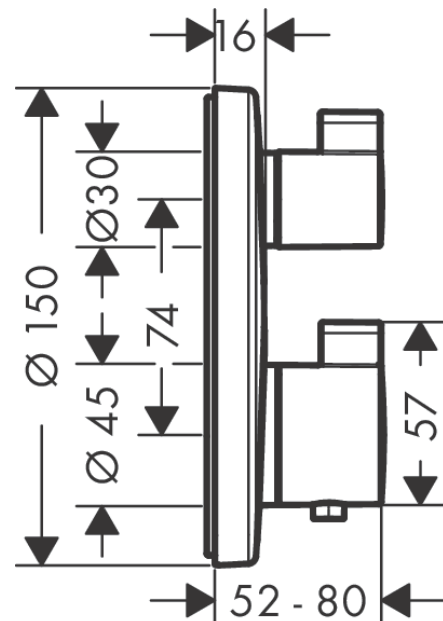

Måltegning