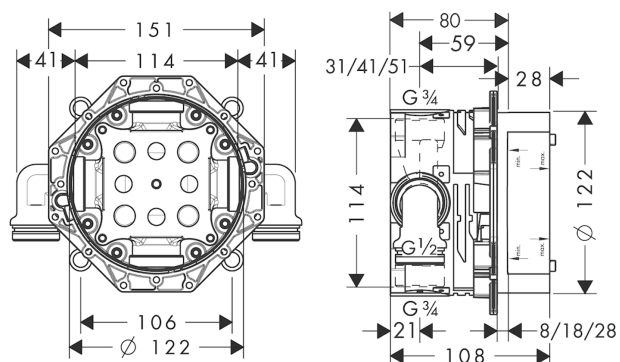

Måltegning