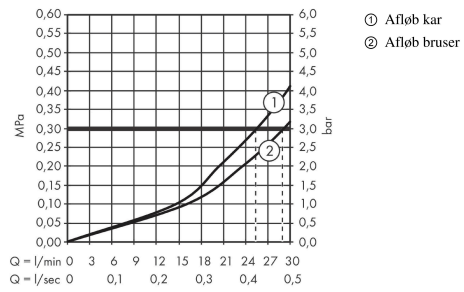

Ecostat S

Termostatarmatur til indbygning med afspærring til 2 udtag

Overflade: **Mat hvid** Art.Nr.: **15758700**

Gennemløbsdiagram