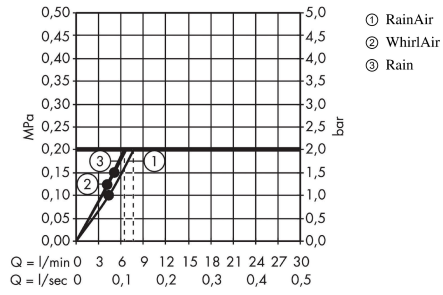

Raindance Select S
Håndbruser 120 3jet EcoSmart
Overflade: **Mat hvid** Art.Nr.: **26531700**

Gennemløbsdiagram

Værdierne for forbruget blev målt praksisorienteret og med de tilsvarende armaturer (termostat/blander/indbygget ventil).