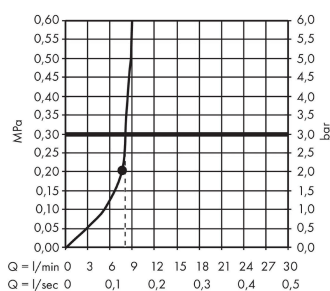

Gennemløbsdiagram

Værdierne for forbruget blev målt praksisorienteret og med de tilsvarende armaturer (termostat/blander/indbygget ventil).