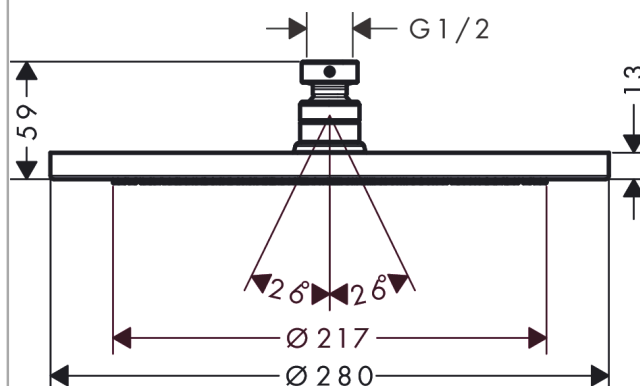

Måltegning