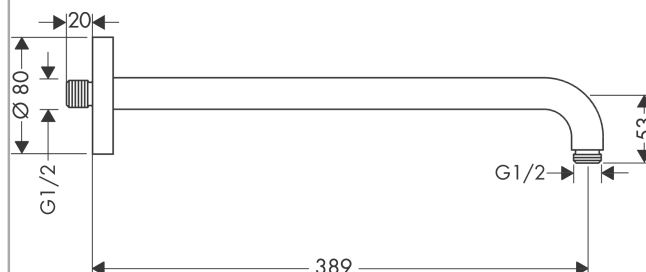

Måltegning