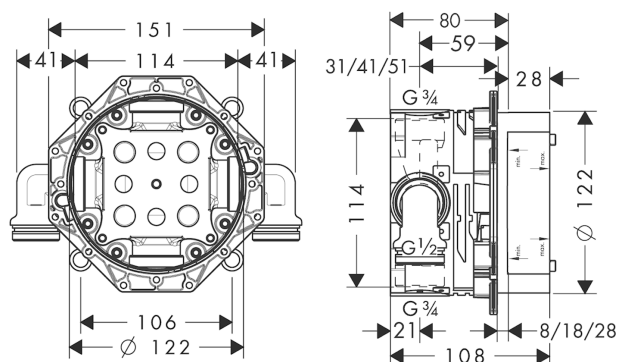

Måltegning