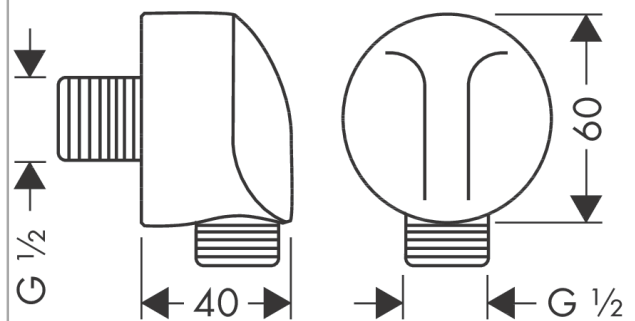

FixFit

Slangeudtag E uden kontraventil

Overflade: **Mat hvid** Art.Nr.: **27454700**

Beskrivelse

Kendetegn

- tilslutningsvinkel i kunststof
- tilslutningstype: G 1/2
- til bruserlanger med koniske eller cylindriske omløbere
- uden kontraventil
- materiale front: kunststof

Produktdetaljer

VVS-nr.	738865000
Pris ekskl. moms	337,00 DKK
Pris inkl. moms *	421,25 DKK

Designpriser

Produktbillede

Måltegning