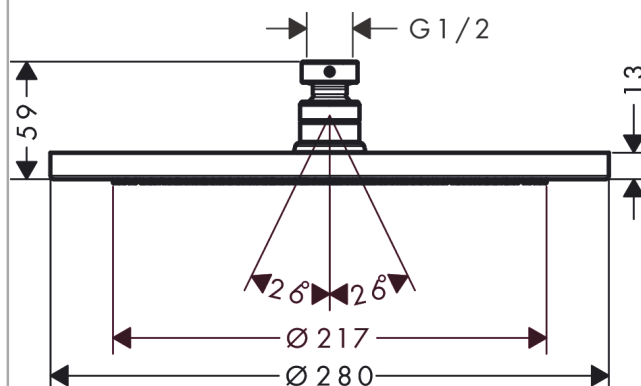

### Kendetegn

- bruserstørrelse: 280 mm
- stråletype: RainAir
- kugleled: hovedbruser justerbar i vinkel
- stråleskive materiale: metal
- maks. gennemstrømningsmængde ved 3 bar: 8,5 l/min
- gennemstrømningsmængde RainAir (ved 3 bar): 8,5 l/min
- stråleskive kan tages af i forbindelse med rengøring
- installation: loft eller væg
- tilslutningsgevind G 1/2

## Måltegning