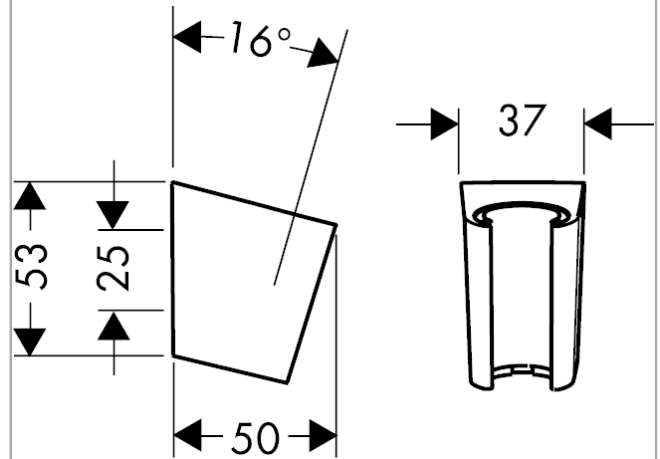

Bruserholder Porter S

Overflade: **Mat hvid** Art.Nr.: **28331700**

7

Beskrivelse

Kendetegn

- fast holdeposition
- til med koniske omløbere
- materiale: kunststof

Produktdetaljer

VVS-nr.	738864100
Pris ekskl. moms	314,00 DKK
Pris inkl. moms *	392,50 DKK

Designpriser

Produktbillede

Måltegning