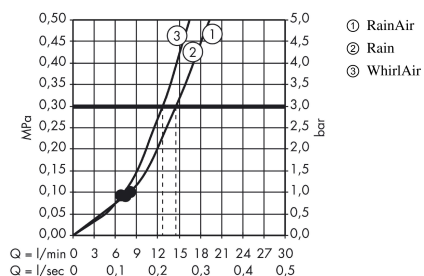

Gennemløbsdiagram

Værdierne for forbruget blev målt praksisorienteret og med de tilsvarende armaturer (termostat/blander/indbygget ventil).