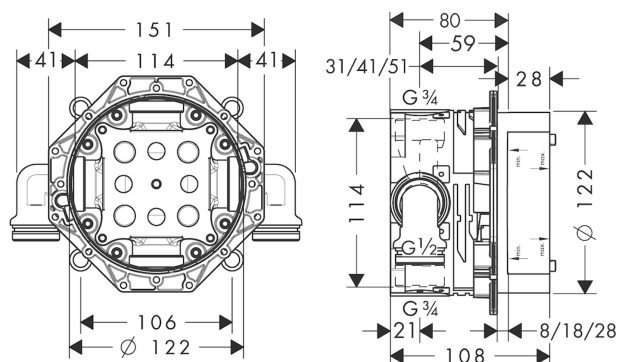

iBox universal
Indbygningsdel inkl. lækagesikringer G 1/2"
 Overflade: Art.Nr.: **01810180**

Beskrivelse

Kendetegn

- egnet til alle bruser-, badekar- og termostatkappesæt til indbygget montering
- lækagesikringer med tilslutning til iBox 3/4", tilslutning til rør-i-rør-system 1/2"
- ETA VA 1.42/18751
- ETA VA 1.43/20477
- STA 1402
- STA 1402 - STA 1402_SE
- STA 1402 - STA 1402_NO
- STA 1402 - STA 1402_DK
- EPD_20230025_Basic_sets

Produktdetaljer

VVS-nr.	727598036
Pris ekskl. moms	1.524,00 DKK
Pris inkl. moms *	1.905,00 DKK

Certifikater / Bæredygtighed

Produktbillede

Måltegning

Isiflex**Bruserslange 160 cm**Overflade: **Mat hvid** Art.Nr.: **28276700****Beskrivelse****Kendetegn**