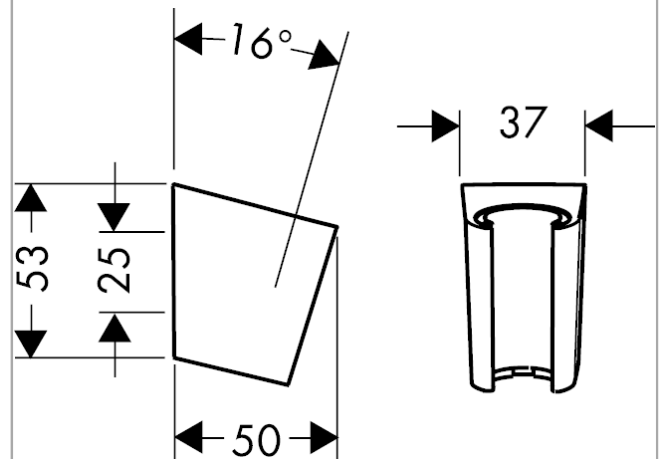

Bruserholder Porter S

Overflade: **Mat hvid** Art.Nr.: **28331700**

7

Beskrivelse

Kendetegn

- fast holdeposition
- til med koniske omløbere
- materiale: kunststof

Produktdetaljer

VVS-nr.	738864100
Pris ekskl. moms	314,00 DKK
Pris inkl. moms *	392,50 DKK

Designpriser

Produktbillede

Måltegning