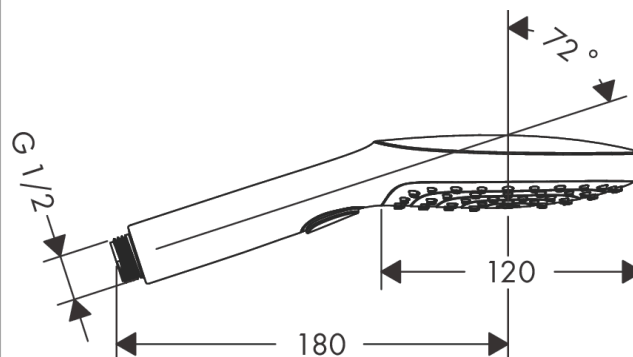

Måltegning