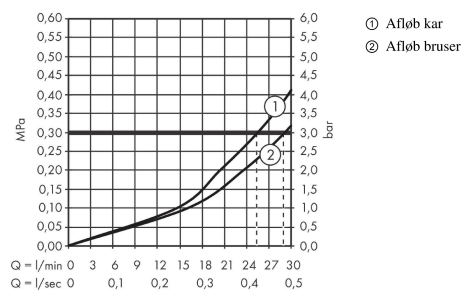

Ecostat Square
Termostatarmatur til indbygning med afspærring til 2 udtag
Overflade: **Mat hvid** Art.Nr.: **15714700**

Gennemløbsdiagram