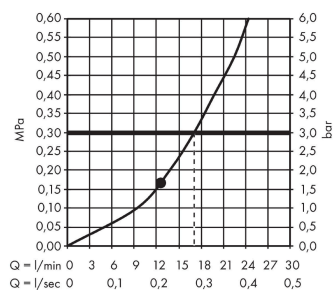

Raindance E
Hovedbruser 300 1jet med bruserbøjning 39 cm
Overflade: **Mat hvid** Art.Nr.: **26238700**

Gennemløbsdiagram

Værdierne for forbruget blev målt praksisorienteret og med de tilsvarende armaturer (termostat/blander/indbygget ventil).