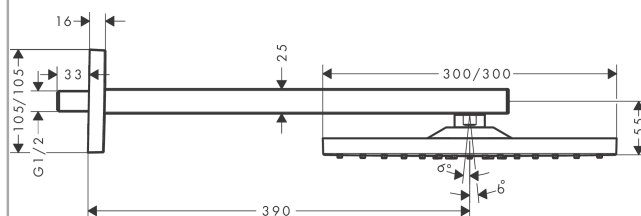

Raindance E
Hovedbruser 300 1jet med bruserbøjning 39 cm
 Overflade: **Mat hvid** Art.Nr.: **26238700**

Beskrivelse

Kendetegn

- består af: hovedbruser, bruserbøjning
- bruserstørrelse: 300 x 300 mm
- stråletype: RainAir
- kugleled: hovedbruser justerbar i vinkel
- stråleskive materiale: metal
- bruserbøjning længde 390 mm
- maks. gennemstrømningsmængde ved 3 bar: 17 l/min
- gennemstrømningsmængde RainAir (ved 3 bar): 17 l/min
- stråleskive kan tages af i forbindelse med rengøring
- installation: væg
- tilslutningsgevind G 1/2

Produktdetaljer

VVS-nr. 722507310
 Pris ekskl. moms 6.976,00 DKK
 Pris inkl. moms * 8.720,00 DKK

Teknologi

Designpriser

Produktbillede

Måltegning

Raindance E
Hovedbruser 300 1jet med bruserbøjning 39 cm
 Overflade: **Mat hvid** Art.Nr.: **26238700**

Beskrivelse

Kendetegn

- bruserstørrelse: 120 mm
- stråletype: RainAir, Rain, Whirl
- praktisk strålevalg via Select-knappen
- maks. gennemstrømningsmængde ved 3 bar: 14,4 l/min
- med isoleret vandføring
- skylbar sipakning
- tilslutningsgevind G 1/2