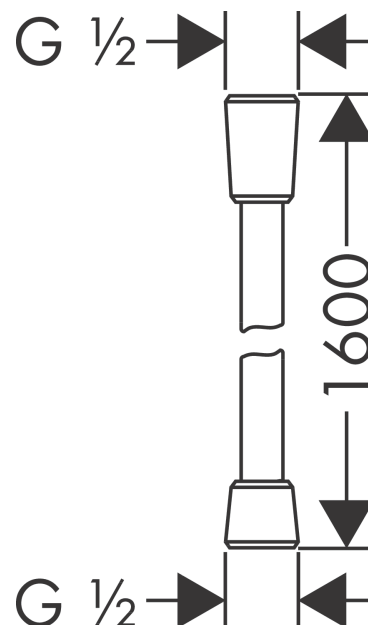

Måltegning