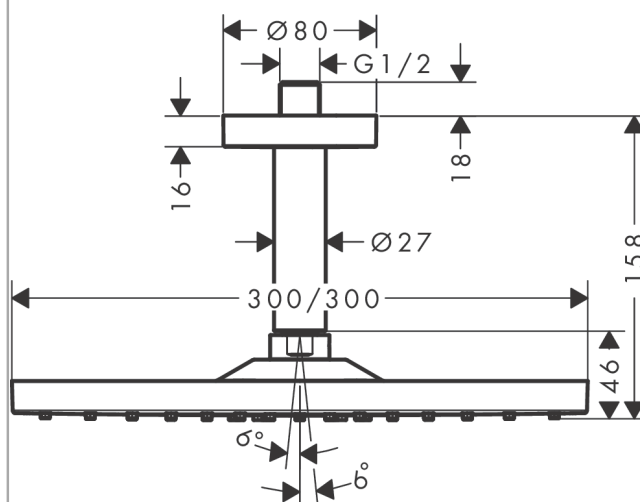

Måltegning