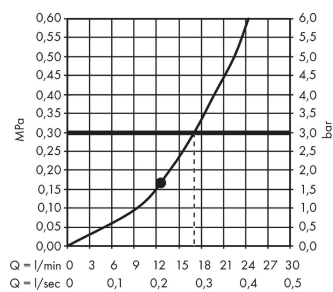

Q = l/min 0 3 6 9 12 15 18 21 24 27 30
Q = l/sec 0 0,1 0,2 0,3 0,4 0,5

Værdierne for forbruget blev målt praksisorienteret og med de tilsvarende armaturer (termostat/blander/indbygget ventil).

Raindance Select E Håndbruser 120 3jet