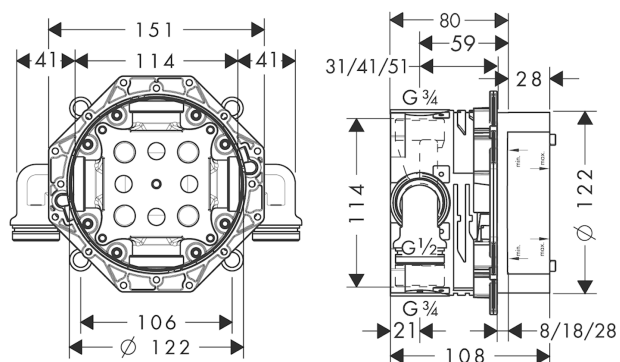

Raindance E
Hovedbruser 300 1jet med lofttilslutning 10 cm
 Overflade: **Mat hvid** Art.Nr.: **26250700**

Beskrivelse

Kendetegn

- består af: hovedbruser, lofttilslutning
- bruserstørrelse: 300 x 300 mm
- stråletype: RainAir
- kugleled: hovedbruser justerbar i vinkel
- stråleskive materiale: metal
- metallofttilslutning
- lofttilslutningslængde: 158 mm
- maks. gennemstrømningsmængde ved 3 bar: 17 l/min
- gennemstrømningsmængde RainAir (ved 3 bar): 17 l/min
- stråleskive kan tages af i forbindelse med rengøring
- installation: loft
- tilslutningsgevind G 1/2

Beskrivelse

Kendetegn

- egnet til alle bruser-, badekar- og termostatkappesæt til indbygget montage
- lækagesikringer med tilslutning til iBox 3/4", tilslutning til rør-i-rør-system 1/2"
- ETA VA 1.42/18751
- ETA VA 1.43/20477
- STA 1402
- STA 1402 - STA 1402_SE
- STA 1402 - STA 1402_NO
- STA 1402 - STA 1402_DK
- EPD_20230025_Basic_sets

Isiflex**Bruserslange 160 cm**Overflade: **Mat hvid** Art.Nr.: **28276700****Beskrivelse****Kendetegn**

- bruserslange af høj kvalitet
- med plastbelægning, nem at rengøre
- slangelængde: 1,60 m
- kugleled forhindrer slangen i at sno sig
- knæbeskyttet
- omløbere bruserslange: konisk omløber på begge sider
- med konisk omløber
- tilslutningsgevind: G 1/2