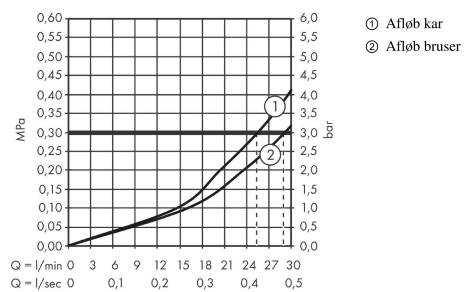

Produktbillede

Måltegning

Ecostat Square
Termostatarmatur til indbygning med afspærring til 2 udtag
 Overflade: **Mat hvid** Art.Nr.: **15714700**

Gennemløbsdiagram

FixFit

Slangeudtag Square med kontraventil