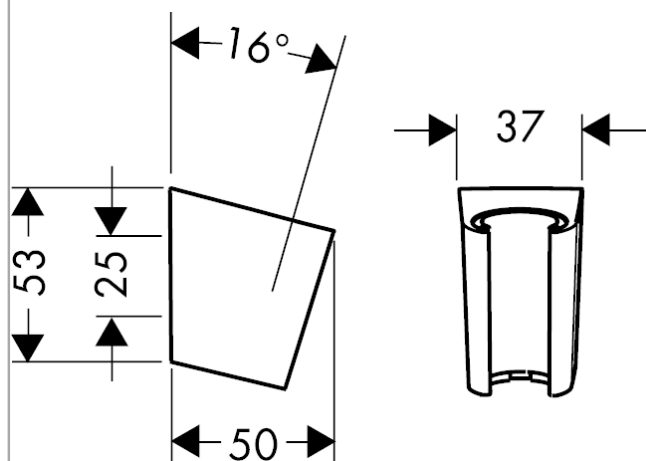

Bruserholder Porter S

Overflade: **Mat hvid** Art.Nr.: **28331700**

7

Beskrivelse

Kendetegn

- fast holdeposition
- til med koniske omløbere
- materiale: kunststof

Produktdetaljer

VVS-nr.	738864100
Pris ekskl. moms	314,00 DKK
Pris inkl. moms *	392,50 DKK

Designpriser

Produktbillede

Måltegning