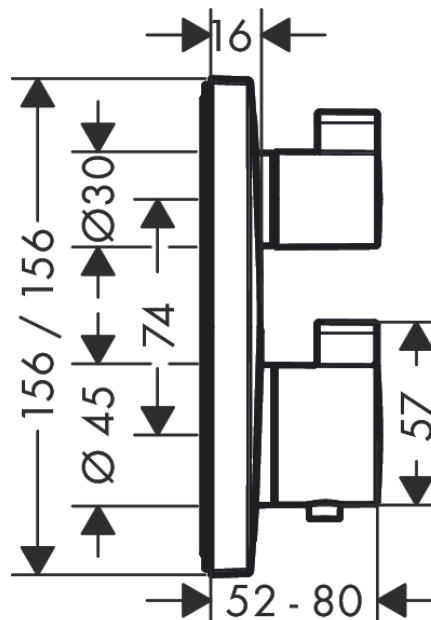

Raindance E
Hovedbruser 300 1jet med lofttilslutning 10 cm
 Overflade: **Mat hvid** Art.Nr.: **26250700**

Beskrivelse

Kendetegn

- består af: hovedbruser, lofttilslutning
- bruserstørrelse: 300 x 300 mm
- stråletype: RainAir
- kugleled: hovedbruser justerbar i vinkel
- stråleskive materiale: metal
- metallofttilslutning
- lofttilslutningslængde: 158 mm
- maks. gennemstrømningsmængde ved 3 bar: 17 l/min
- gennemstrømningsmængde RainAir (ved 3 bar): 17 l/min
- stråleskive kan tages af i forbindelse med rengøring
- installation: loft
- tilslutningsgevind G 1/2

Produktbillede

Måltegning

Ecostat Square
Termostatarmatur til indbygning med afspærring til 2 udtag
 Overflade: **Mat hvid** Art.Nr.: **15714700**

Gennemløbsdiagram

FixFit

Slangeudtag Square med kontraventil