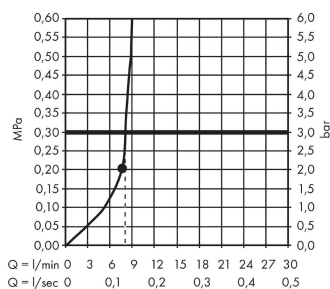

Gennemløbsdiagram

Værdierne for forbruget blev målt praksisorienteret og med de tilsvarende armaturer (termostat/blander/indbygget ventil).