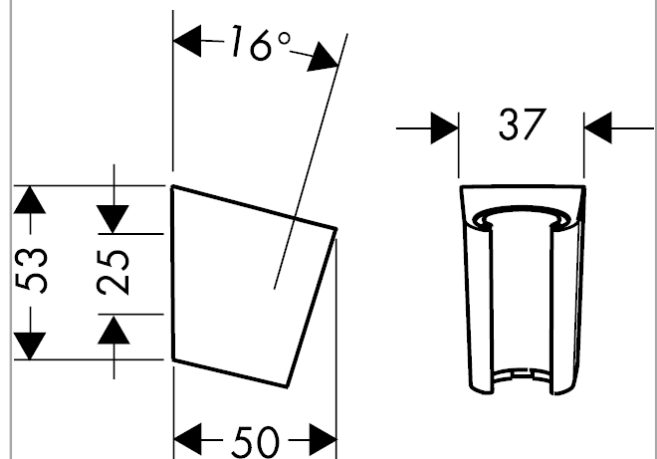

Bruserholder Porter S

Overflade: **Poleret guld-optik PVD** Art.Nr.: **28331990**

Beskrivelse

Kendetegn

- fast holdeposition
- til med koniske omløbere
- materiale: kunststof

Produktdetaljer

VVS-nr.	738864105
Pris ekskl. moms	290,00 DKK
Pris inkl. moms *	362,50 DKK

Designpriser

Produktbillede

Måltegning