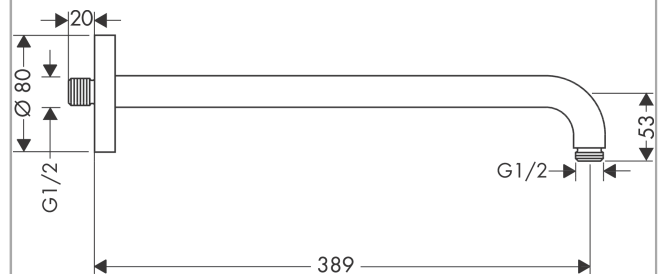

Måltegning