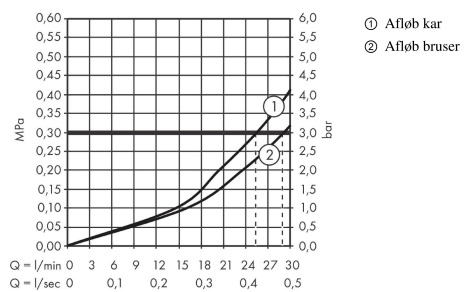

Ecostat S

Termostatarmatur til indbygning med afspærring til 2 udtag

Overflade: Poleret guld-optik PVD Art.Nr.: 15758990

Gennemløbsdiagram