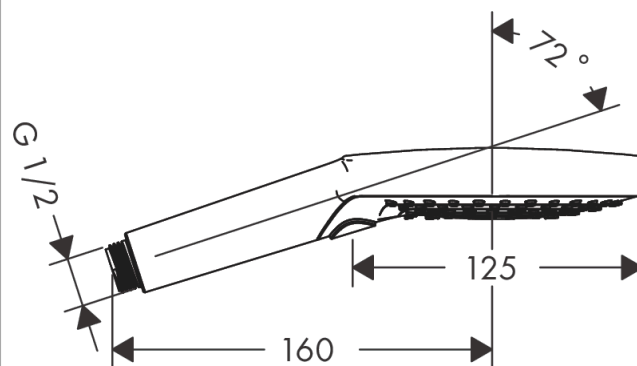

Måltegning