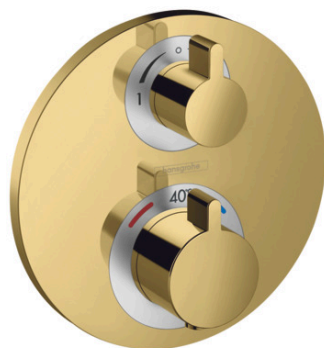

Ecostat S
Termostatarmatur til indbygning med afspærring til 2 udtag
Overflade: **Poleret guld-optik PVD** Art.Nr.: **15758990**

Beskrivelse

Kendetegn

- 2 udtag
- mængderegulering og omskifter til 2 udtag
- termostatkartusche, afspærrings-/omskifterventil
- maks. gennemstrømningsmængde ved 3 bar: 29 l/min
- gennemstrømningsmængde øvre udløb: 28 l/min
- gennemstrømningsmængde nedre udtag: 25 l/min
- sikkerhedsspærrer ved 40 °C
- justerbar temperaturbegrænsning
- tilslutningstype: indbygningsdel
- Monteres med iBox universal 01810180
- ETA VA 1.43/20594
- STA 1400
- STA 1400 - Appendix_STA_1400
- STA 1400 - STA 1400_SE
- STA 1400 - STA 1400_NO
- STA 1400 - STA 1400_DK

Produktdetaljer

VVS-nr.	722521705
Pris ekskl. moms	6.010,00 DKK
Pris inkl. moms *	7.512,50 DKK

Teknologi

Designpriser

Certifikater / Bæredygtighed

Produktbillede

Måltegning