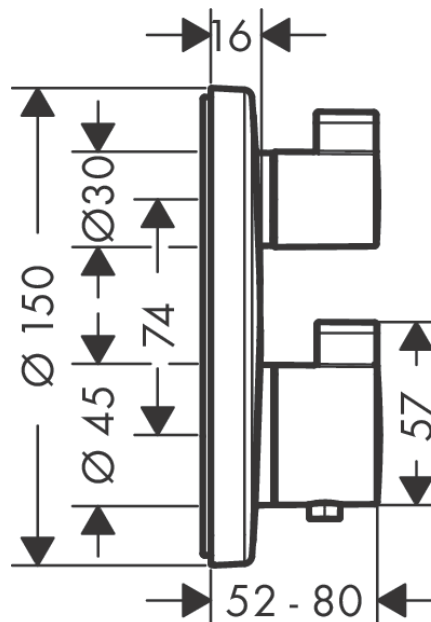

Måltegning