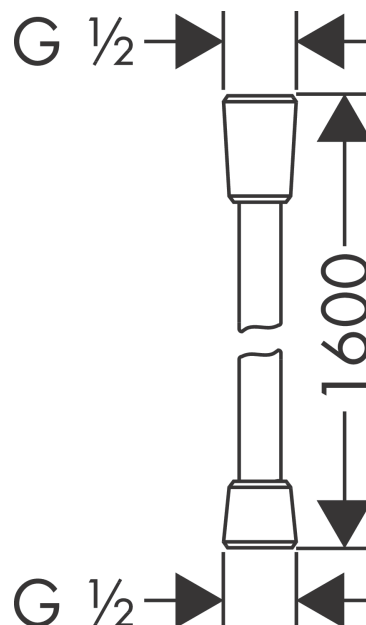

Croma
Hovedbruser 280 1jet EcoSmart
 Overflade: **Poleret guld-optik PVD** Art.Nr.: **26221990**

Beskrivelse

Kendetegn

- bruserstørrelse: 280 mm
- stråletype: RainAir
- kugleled: hovedbruser justerbar i vinkel
- stråleskive materiale: metal
- maks. gennemstrømningsmængde ved 3 bar: 8,5 l/min
- gennemstrømningsmængde RainAir (ved 3 bar): 8,5 l/min
- stråleskive kan tages af i forbindelse med rengøring
- installation: loft eller væg
- tilslutningsgevind G 1/2

Produktdetaljer

VVS-nr.	738196005
Pris ekskl. moms	369,00 DKK
Pris inkl. moms *	461,25 DKK

Designpriser

reddot winner 2020

reddot winner 2021

**Produktbillede****Måltegning**

Bruserbøjning 38,9 cm 1/2"Overflade: **Poleret guld-optik PVD** Art.Nr.: **27413990****Beskrivelse****Kendetegn**

- længde: 389 mm
- installationstype: frembygget montering
- materiale: messing
- udførelse: 90° vinkel
- tilslutningstype: G 1/2

Produktdetaljer

VVS-nr.	727457255
Pris ekskl. moms	1.179,00 DKK
Pris inkl. moms *	1.473,75 DKK