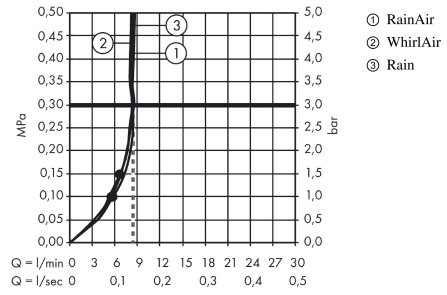

Værdierne for forbruget blev målt praksisorienteret og med de tilsvarende armaturer (termostat/blander/indbygget ventil).