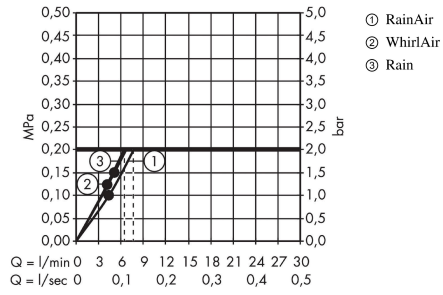

Raindance Select S
Håndbruser 120 3jet EcoSmart
Overflade: **Poleret guld-optik PVD**

Art.Nr.: **26531990**

Gennemløbsdiagram

Værdierne for forbruget blev målt praksisorienteret og med de tilsvarende armaturer (termostat/blander/indbygget ventil).