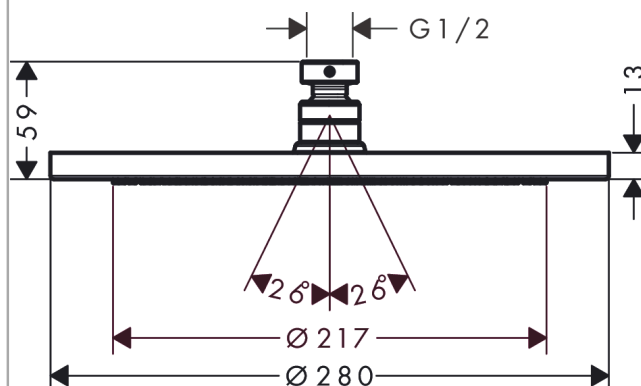

Måltegning