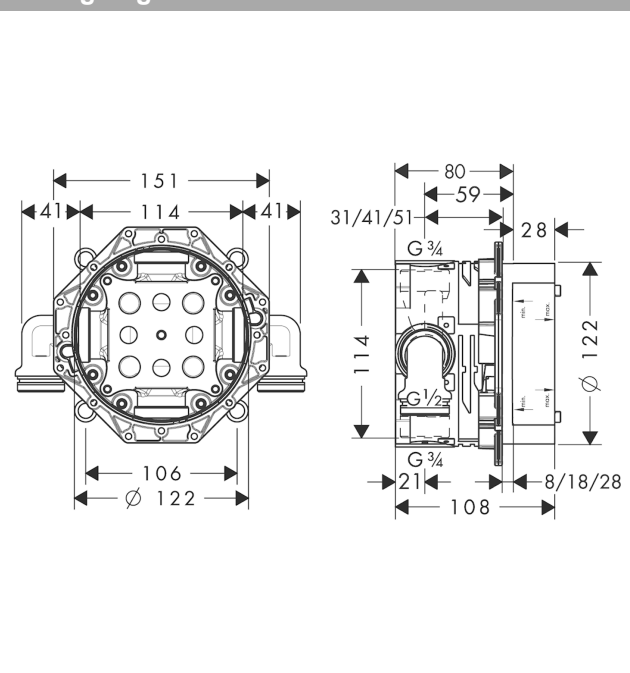

Måltegning