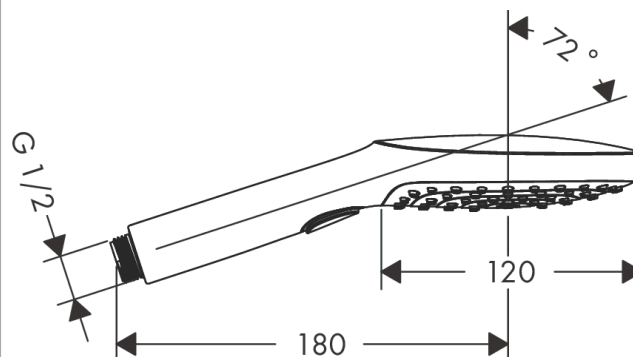

**Raindance E**

**Hovedbruser 300 1jet med lofttilslutning 10 cm**

Overflade: **Poleret guld-optik PVD** Art.Nr.: **26250990**

**Beskrivelse**

**Kendetegn**

- består af: hovedbruser, lofttilslutning
- bruserstørrelse: 300 x 300 mm
- stråletype: RainAir
- kugleled: hovedbruser justerbar i vinkel
- stråleskive materiale: metal
- metallofttilslutning
- lofttilslutningslængde: 158 mm
- maks. gennemstrømningsmængde ved 3 bar: 17 l/min
- gennemstrømningsmængde RainAir (ved 3 bar): 17 l/min
- stråleskive kan tages af i forbindelse med rengøring
- installation: loft
- tilslutningsgevind G 1/2

### Måltegning