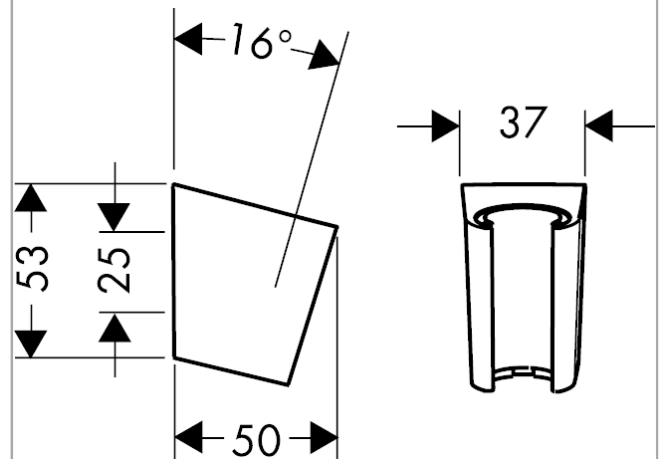

Bruserholder Porter S

Overflade: **Poleret guld-optik PVD** Art.Nr.: **28331990**

Beskrivelse

Kendetegn

- fast holdeposition
- til med koniske omløbere
- materiale: kunststof

Produktdetaljer

VVS-nr.	738864105
Pris ekskl. moms	290,00 DKK
Pris inkl. moms *	362,50 DKK

Designpriser

Produktbillede

Måltegning