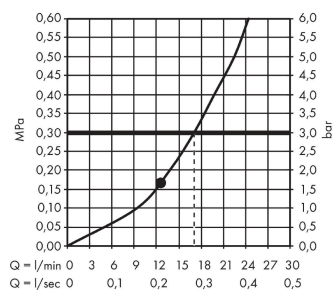

Q = l/min 0 3 6 9 12 15 18 21 24 27 30  
 Q = l/sec 0 0,1 0,2 0,3 0,4 0,5

Værdierne for forbruget blev målt praksisorienteret og med de tilsvarende armaturer (termostat/blander/indbygget ventil).