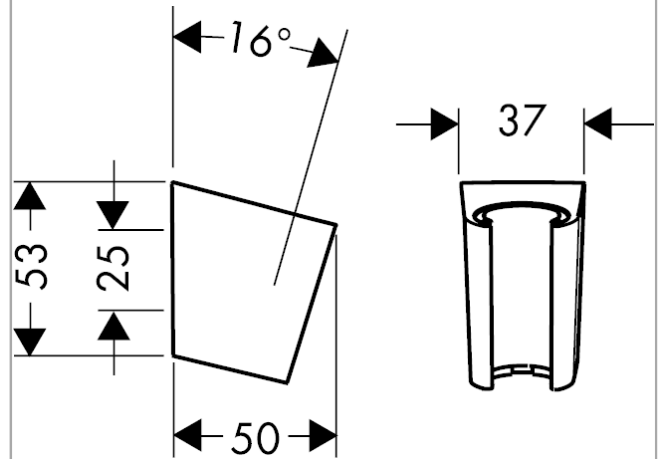

Bruserholder Porter S

Overflade: **Børstet bronze PVD** Art.Nr.: **28331140**

Beskrivelse

Kendetegn

- fast holdeposition
- til med koniske omløbere
- materiale: kunststof

Produktdetaljer

VVS-nr.	738864102
Pris ekskl. moms	290,00 DKK
Pris inkl. moms *	362,50 DKK

Designpriser

Produktbillede

Måltegning