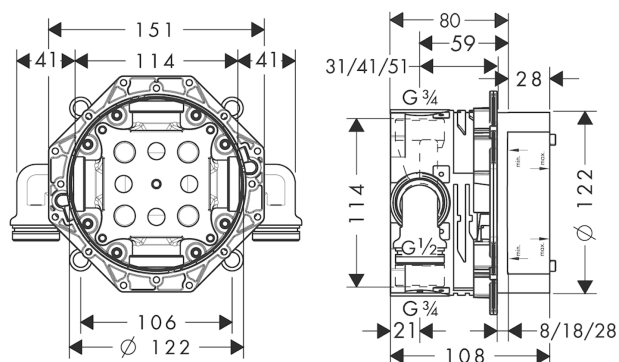

**Produktdetaljer**

VVS-nr.	727598036
Pris ekskl. moms	1.524,00 DKK
Pris inkl. moms *	1.905,00 DKK

**Certifikater / Bæredygtighed**

**Produktbillede**

**Måltegning**

**Bruserbøjning 38,9 cm 1/2"**Overflade: **Børstet bronze PVD** Art.Nr.: **27413140****Beskrivelse****Kendetegn**

- længde: 389 mm
- installationstype: frembygget montering
- materiale: messing
- udførelse: 90° vinkel
- tilslutningstype: G 1/2

**Produktdetaljer**

VVS-nr.	727457252
Pris ekskl. moms	1.179,00 DKK
Pris inkl. moms *	1.473,75 DKK