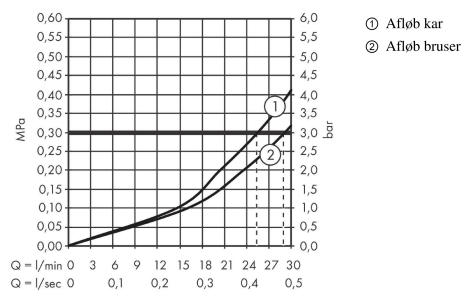

Ecostat S

Termostatarmatur til indbygning med afspærring til 2 udtag

Overflade: Børstet bronze PVD Art.Nr.: 15758140

Gennemløbsdiagram