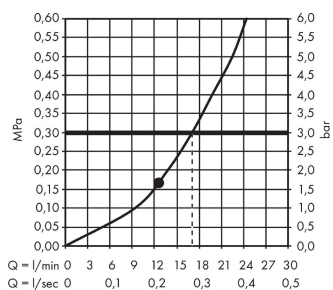

Raindance E

Hovedbruser 300 1jet med lofttilslutning 10 cm

Overflade: Børstet bronze PVD Art.Nr.: 26250140

Gennemløbsdiagram

Værdierne for forbruget blev målt praksisorienteret og med de tilsvarende armaturer (termostat/blander/indbygget ventil).