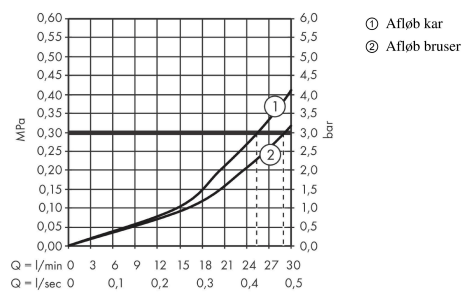

Gennemløbsdiagram

Raindance Select E
Håndbruser 120 3jet

Overflade: **Børstet bronze PVD** Art.Nr.: **26520140**

Beskrivelse

Kendetegn

- bruserstørrelse: 120 mm
- stråletype: RainAir, Rain, Whirl
- praktisk strålevalg via Select-knappen
- maks. gennemstrømningsmængde ved 3 bar: 14,4 l/min
- med isoleret vandføring
- skylbar sipakning
- tilslutningsgevind G 1/2