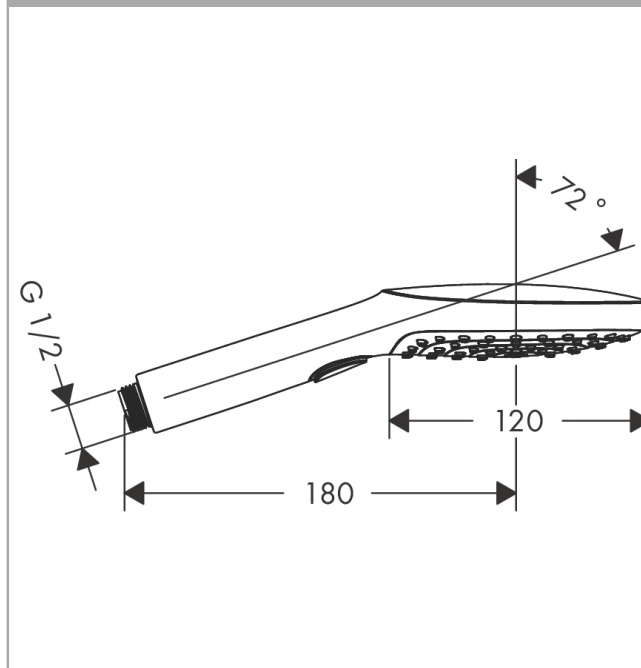

Måltegning