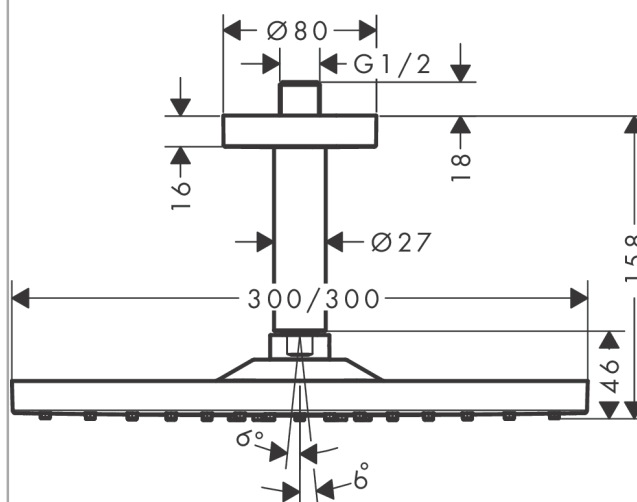

Måltegning