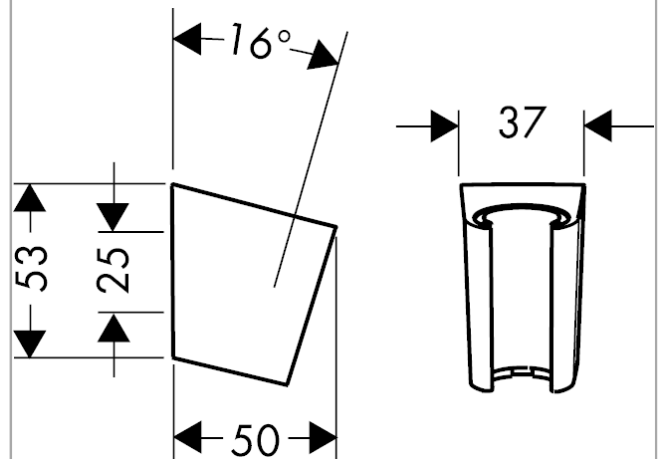

Designpriser

Produktbillede

Måltegning

Isiflex**Bruserslange 160 cm**Overflade: **Børstet bronze PVD** Art.Nr.: **28276140****Beskrivelse****Kendetegn**

- bruserslange af høj kvalitet
- med plastbelægning, nem at rengøre
- slangelængde: 1,60 m
- kugleled forhindrer slangen i at sno sig
- knækbeskyttet
- omløbere bruserslange: konisk omløber på begge sider
- med konisk omløber
- tilslutningsgevind: G 1/2