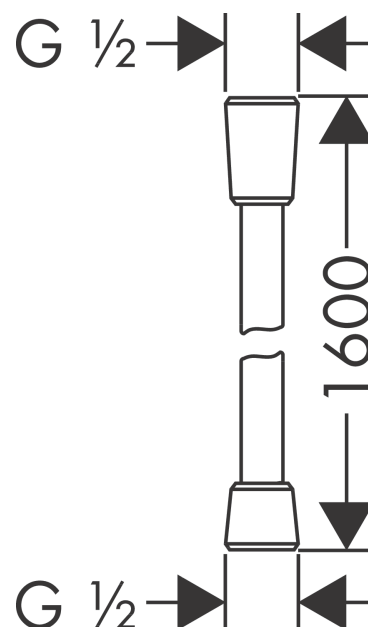

Måltegning