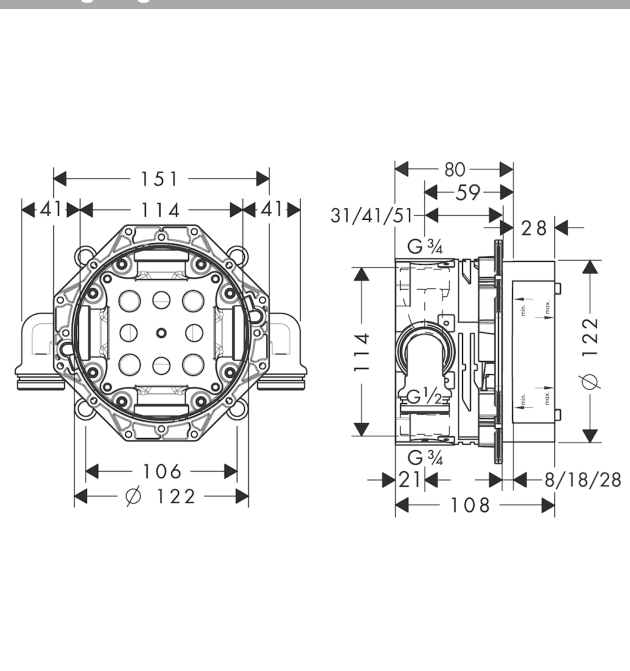

Raindance E

Hovedbruser 300 1jet med lofttilslutning 10 cm

Overflade: **Børstet bronze PVD** Art.Nr.: **26250140**

Beskrivelse

Kendetegn

- består af: hovedbruser, lofttilslutning
- bruserstørrelse: 300 x 300 mm
- stråletype: RainAir
- kugleled: hovedbruser justerbar i vinkel
- stråleskive materiale: metal
- metallofttilslutning
- lofttilslutningslængde: 158 mm
- maks. gennemstrømningsmængde ved 3 bar: 17 l/min
- gennemstrømningsmængde RainAir (ved 3 bar): 17 l/min
- stråleskive kan tages af i forbindelse med rengøring
- installation: loft
- tilslutningsgevind G ½

Designpriser

Produktbillede

Måltegning

Isiflex**Bruserslange 160 cm**Overflade: **Børstet bronze PVD** Art.Nr.: **28276140****Beskrivelse****Kendetegn**

- bruserslange af høj kvalitet
- med plastbelægning, nem at rengøre
- slangelængde: 1,60 m
- kugleled forhindrer slangen i at sno sig
- knækbeskyttet
- omløbere bruserslange: konisk omløber på begge sider
- med konisk omløber
- tilslutningsgevind: G 1/2

Produktdetaljer

VVS-nr.	727598036
Pris ekskl. moms	1.524,00 DKK
Pris inkl. moms *	1.905,00 DKK

Certifikater / Bæredygtighed

Produktbillede

Måltegning

FixFit

Slangeudtag Square med kontraventil

Overflade: **Børstet bronze PVD** Art.Nr.: **26455140**